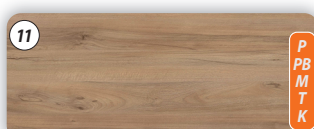

11 PD – natúr pacific dió