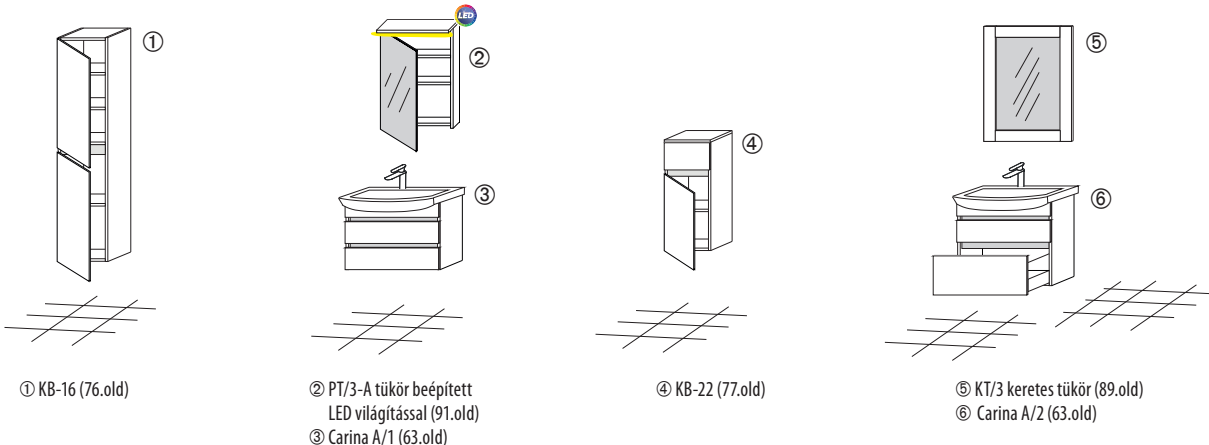

Cersanit – Carina 60, 70
600x420x65
700x435x65

Ötlettár / Típusok

TÜKÖR ÉS POLC	T/1	T/2	T/3	T/4	T/5	KT 1/2/3	ST 1/2/3	PT/1-A	PT/3-A	PT/1-B	PT/3-B	LP/1	P
Tükör világítás	beépített LED	világítás opció*	világítás opció*	világítás opció*	beépített LED	-	-	világítás opció*	beépített LED	világítás opció*	beépített LED	fekete poltartó	lengő polc
Ajánlott tükrök	T/1-50 T/1-60	T/2-50 T/2-60	T/3-50 T/3-60	T/4-50 T/4-60	T/5-50 T/5-60	KT/3-50 KT/3-60	ST/3-50 ST/3-60	PT/1-A-55 PT/1-A-55	PT/3-A-55 PT/3-A-55	- PT/1-B-66	- PT/3-A-66	LP/1-50 LP/1-60	P-50 P-60
Méreték és árak	82.old.	82.old.	83.old.	83.old.	84.old.	89.old.	88.old.	90.old.	91.old.	90.old.	91.old.	93.old.	92.old.