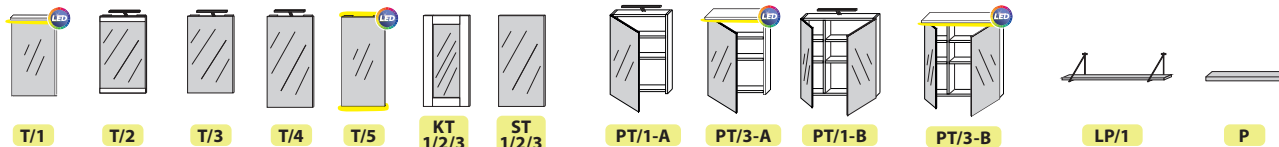

Cersanit – Carina 60, 70
600x420x65
700x435x65

Ötlettár / Típusok

TÜKÖR ÉS POLC	T/1	T/2	T/3	T/4	T/5	KT 1/2/3	ST 1/2/3	PT/1-A	PT/3-A	PT/1-B	PT/3-B	LP/1	P
Tükör világítás	beépített LED	világítás opció*	világítás opció*	világítás opció*	beépített LED	-	-	világítás opció*	beépített LED	világítás opció*	beépített LED	fekete poltartó	lengő polc
Ajánlott tükrök	T/1-50 T/1-60	T/2-50 T/2-60	T/3-50 T/3-60	T/4-50 T/4-60	T/5-50 T/5-60	KT/3-50 KT/3-60	ST/3-50 ST/3-60	PT/1-A-55 PT/1-A-55	PT/3-A-55 PT/3-A-55	- PT/1-B-66	- PT/3-A-66	LP/1-50 LP/1-60	P-50 P-60
Méreték és árak	82.old.	82.old.	83.old.	83.old.	84.old.	89.old.	88.old.	90.old.	91.old.	90.old.	91.old.	93.old.	92.old.