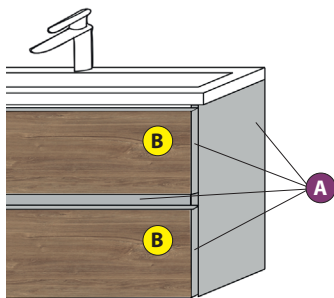

MOSDÓS SZEKRENYEKHEZ a kerámia mosdó tartozék

- 2db egyméretű fiók
- Fogantyú nélküli, benyúlós kialakítás

- 1db alacsony fiók
- 1db mély fiók
- Fogantyú nélküli, benyúlós kialakítás

60

Típus	Carina 60 A/1	Carina 60 A/2
Méret	(600x420x515)	(600x420x635)
Szín: Fa, Beton, Textil	154 500,- A331060	162 200,- A341060
Szín: Szinkron struktúrált	158 500,- A332060	168 200,- A342060
Szín: Magasfény akril, MATT akril	169 400,- A333060	184 300,- A343060
SZÍN: Egyéni színkombináció	169 400,- A334060	184 300,- A344060

70

Típus	Carina 70 A/1	Carina 70 A/2
Méret	(700x435x515)	(700x435x635)
Szín: Fa, Beton, Textil	173 000,- A331070	180 400,- A341070
Szín: Szinkron struktúrált	178 000,- A332070	188 600,- A342070
Szín: Magasfény akril, MATT akril	191 900,- A333070	204 200,- A343070
SZÍN: Egyéni színkombináció	191 900,- A334070	204 200,- A344070

EGYÉNI SZÍNKOMBINÁCIÓ: a színek szabadon kombinálhatók egymással!

Például fahatású szín egy betonhatásúval, textillel, vagy magas fényű akrillal, de akár matt akrillal is.