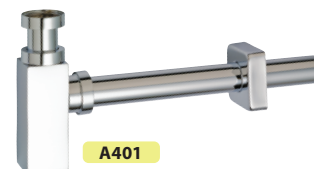

Rejtett pult tartó konzol (extra erős)

Típus	Méret	Cikkszám	Szín	Anyag	Ár/db
KONZOL-1	45cm	S105045	Festett szürke	Fém	20 000,-

Támasztó láb (matt fekete)

Típus	Magasság	Cikkszám	Szín	Anyag	Ár/db
Támasztó láb	30cm	S114030	matt fekete	Fém	11 800,-

Design búzelzáró szifon

Típus	Forma	Cikkszám	Szín	Anyag	Ár/db
A400	Hengeres	S191000	Króm	Fém	22 200,-
A401	Szögletes	S201000	Króm	Fém	26 700,-

A400

A401

Click-Clack leeresztő

Típus	Forma	Cikkszám	Szín	Anyag	Ár/db	Megjegyzés
A392-C	Hengeres	S211000	Króm	Fém	8 800,-	–
A392-B	Hengeres	S222000	Fehér	Fém	16 000,-	–
A392-BLACK	Hengeres	S233000	Matt fekete	Fém	21 100,-	–
A393	Szögletes	S241000	Króm	Fém	10 000,-	• M-16 (Space mosdóhoz mindenképpen ajánlott)