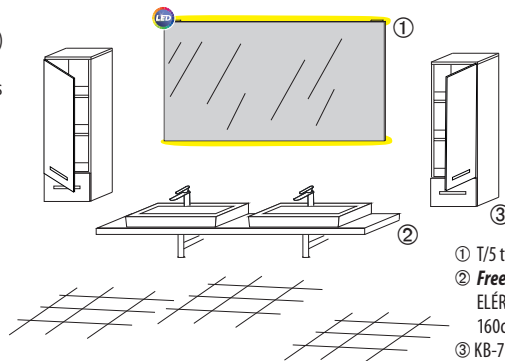

5-ös kategória: M-2

* A mosdó enyhén aszimmetrikus, ezért ha a csaptelepet és a mosdó lefolyóját a pult közepére helyezzük, a mosdó a formájából adódóan kis mértékben jobbra fog tolni a középvonalhoz képest. Nem pontosan a pult közepén fog elhelyezkedni!

Textil: BTX (20); STX (21)

KIEGÉSZÍTŐ bútor + TÜKÖR színek: elérhetők 29 színben! Színek bővebben lásd 98-99.oldalon

Ötlettár / Típusok

- ① T/4 tükör + LED világítás (83.old.)
- ② Free pultok 1db mosdóval (9.old.)
ELÉRHETŐ MÉRETEK: 70cm; 80cm;
90cm; 100cm; 110cm; 120cm széles
- ③ PKK-10 (79.old.)

- ① T/5 tükör beépített LED világítással (84.old.)
- ② Free pultok 2db mosdóval (9.old.)
ELÉRHETŐ MÉRETEK: 130cm; 140cm; 150cm;
160cm; 170cm; 180cm széles
- ③ KB-7 (75.old.) 2db

TÜKÖR és POLC	T/1	T/2	T/3	T/4	T/5	KT 1/2/3	ST 1/2/3	AT 1/2	AT 3	NT/1-B (NT/3-B)	PT/1-A (PT/3-A)	PT/3-E (PT/1-E)	LP/1 (LP/2)	P
Tükör világítás	beépített LED	világítás opció*	világítás opció*	világítás opció*	beépített LED	-	-	-	-	NT/1 (LED)	PT/3 (LED)	PT/3 (LED)	fekete polctartó	lengő polc
Méreték és árak	82.old.	82.old.	83.old.	83.old.	84.old.	89.old.	88.old.	85.old.	84.old.	86.old. 87.old.	90.old. 91.old.	90.old. 91.old.	93.old.	92.old.