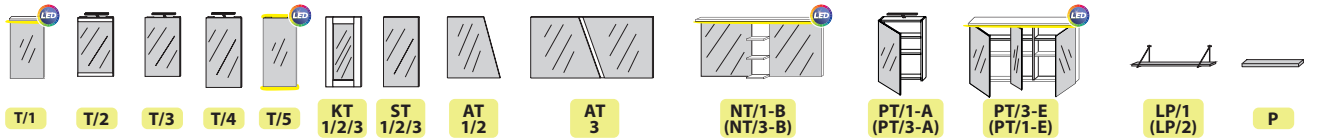

Textil: BTX (20); STX (21)

KIEGÉSZÍTŐ bútor + TÜKÖR színek: elérhetők 29 színben! Színek bővebben lásd 98-99.oldalon

Ötlettár / Típusok

- ① T/4 tükör + LED világítás (83.old.)
- ② Free pultok 1db mosdóval (9.old.)
ELÉRHETŐ MÉRETEK: 70cm; 80cm;
90cm; 100cm; 110cm; 120cm széles
- ③ PKK-10 (79.old.)

- ① T/5 tükör beépített LED világítással (84.old.)
- ② Free pultok 2db mosdóval (9.old.)
ELÉRHETŐ MÉRETEK: 130cm; 140cm; 150cm;
160cm; 170cm; 180cm széles
- ③ KB-7 (75.old.) 2db

TÜKÖR és POLC	T/1	T/2	T/3	T/4	T/5	KT 1/2/3	ST 1/2/3	AT 1/2	AT 3	NT/1-B (NT/3-B)	PT/1-A (PT/3-A)	PT/3-E (PT/1-E)	LP/1 (LP/2)	P
Tükör világítás	beépített LED	világítás opció*	világítás opció*	világítás opció*	beépített LED	-	-	-	-	NT/1 (LED)	PT/3 (LED)	PT/3 (LED)	fekete polctartó	lengő polc
Méreték és árak	82.old.	82.old.	83.old.	83.old.	84.old.	89.old.	88.old.	85.old.	84.old.	86.old. 87.old.	90.old. 91.old.	90.old. 91.old.	93.old.	92.old.