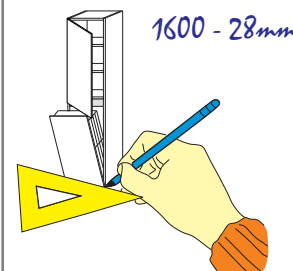

Az árak exclusive F-01 fogantyúval szerelt bútorokra érvényesek!	Szín: Fa, Beton, Textil	138 500,- K121160	153 100,- K141110	109 500,- K161092	134 100,- K181092
	Szín: Szinkron struktúrált	145 400,- K122160	160 500,- K142110	116 100,- K162092	139 700,- K182092
	Szín: Magasfény akril, MATT akril	165 900,- K123160	182 900,- K143110	139 100,- K163092	162 900,- K183092
	Szín: Egyéni színekombináció	165 900,- K124160	182 900,- K144110	139 100,- K164092	162 900,- K184092

Egyéni színekombináció: a bútor anyagok és színek szabadon kombinálhatók egymással!