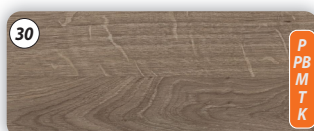

10 OT – oyster tölgy

11 PD – natúr pacific dió

12 PDT – pacific dió tabak

13 SZBT – szürke bardolino tölgy

14 WW – white wood

30 TBT – trüffel barna denver tölgy

SZINKRON STRUKTURÁLT

22 DGT – dohány gladstone tölgy