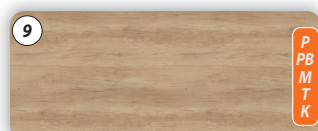

18 SCB – sötét chicago beton

19 VCB – világos chicago beton

Jelmagyarázat

- P** = pultok
- PB** = pultos bútorok
- M** = mosdós szekrények
- T** = tükrök
- K** = kiegészítő bútorok

FA hatású

1 BAT – barna arizona tölgy

2 BDT – barna davos tölgy

3 BKT – barna kansas tölgy

4 BT – bardolino natúr tölgy

5 CO – coffe tölgy

6 LF – lávaszürke fleetwood

7 MT – mocsári tölgy

8 NDT – natúr davos tölgy

9 NNT – natúr nebraska tölgy