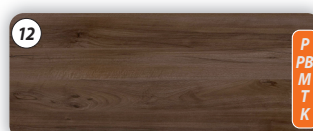

12 PDT – pacific dió tabak