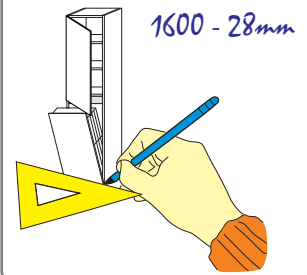

EGYEDI MÉRETŰ BÚTOR

Lehetőség van egyedi bútor gyártására. Küldje el igényét méretben és formában.
Kérjen ajánlatot!

KB-30

- Beépített LED világítás rendelhető***
- Jobbos (J) / Balos (B) A rajzon jobbos látható!