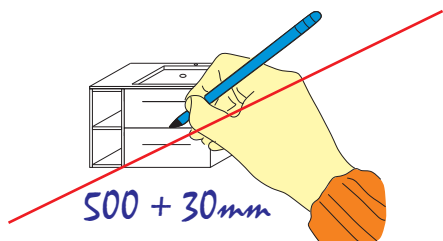

EGYEDI MÉRETŰ BÚTOR **NEM** ELÉRHETŐ!

TÖRÖLKÖZŐ TARTÓ RENDELHETŐ!

Cikkszám: S091035
Típus: T-01
Ár: 23.100,-Ft

Részletek:
96. oldalon

SZIFONOK, LEERESZTŐK RENDELHETŐK!

Részletek: 96. oldalon

TÜKRÖRVILÁGÍTÁSOK RENDELHETŐK!

Részletek:
97. oldalon