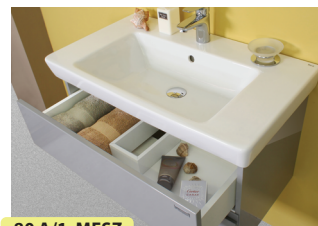

MOMENTO ECO 60, 80 cm

60 A/1, MEF

80 A/1, MESZ

60 A/1, MEF

80 A/1, MESZ

- Tükör: Momento Eco 55 PT, szín: MEMF (részletek, árak: 59.old)
- Alsószeekrény mosdóval: Momento Eco 60 A/1, szín: MEMF (részletek, árak: 59.old)
- Kiegészítő szekrény, fali kivitel: Momento Eco K-1, szín: MEMF (részletek, árak: 59.old)