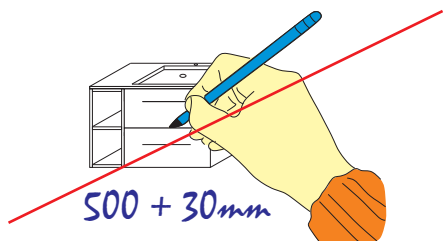

TÖRÖLKÖZŐ TARTÓ RENDELHETŐ!

Cikkszám: S091035
Típus: T-01
Ár: **23.100,-Ft**

Részletek:
96. oldal

SZIFONOK, LEERESZTŐK RENDELHETŐK!

Részletek: 96. oldal

TÜKÖRVILÁGÍTÁSOK RENDELHETŐK!

Részletek:
97. oldal