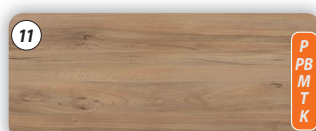

11 PD – natúr pacific dió