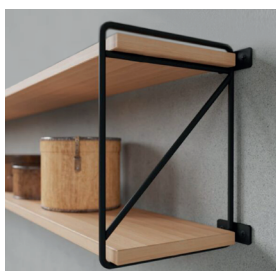

Lengőpolc típus: P

Lengőpolc 36mm vastag

- rejtett rögzítés
- vastagság: 36mm
- mélyég: 132mm
- elérhető szélesség: 400-1500mm
- 29 elérhető szín
- **Egyedi méretben rendelhető!**

Lengőpolc kínálat (rejtett rögzítéssel)

Lengőpolc típus: LP/4

Lengőpolc 18mm vastag

- polc vastagság: 18mm
- 3db MATT fekete rögzítő konzol, fekete csavarokkal (fém konzol)
- konzol négyszög alakú
- elérhető szélesség: 1000-1400mm
- mélység: 170mm
- magasság: 220mm
- polcköz (polcok távolsága): 150mm
- 29 elérhető szín
- **Egyedi méretekben is gyártható!**