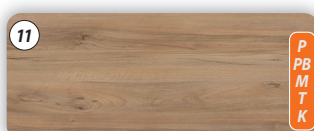

11 PD – natúr pacific dió