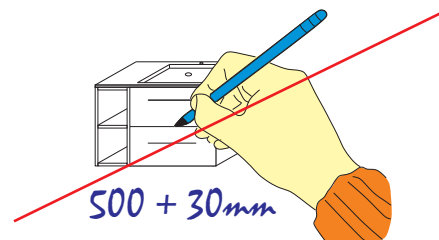

- Világítás rendelhető 97.old.*
- Tükör osztás 220/530mm

Típus	Saneco-75T	Saneco-75 PT
Méret	(750x160x795)	(750x135x700)
Szín: SAFF (31) - fényes fehér	76 900,- F041075	91 200,- F091075

MOSDÓS SZEKRENYEKHEZ a kerámia mosdó tartozék

- 2db NEM csillapított nyíló ajtó

Típus	Saneco 55 A/1
Méret	(545x450x880)
Szín: SAFF (31) - fényes fehér	87 000,- F011055

- 2db NEM csillapított nyíló ajtó

Típus	Saneco 65 A/1
Méret	(645x465x880)
Szín: SAFF (31) - fényes fehér	97 200,- F011065

- 2db NEM csillapított nyíló ajtó

Típus	Saneco 75 A/1
Méret	(740x467x880)
Szín: SAFF (31) - fényes fehér	114 900,- F011075

- 3db NEM csillapított nyíló ajtó
- 2db NEM csillapított fiók

Típus	Saneco 80 A/2
Méret	(800x470x880)
Szín: SAFF (31) - fényes fehér	123 700,- F021080

SANECO KIEGÉSZÍTŐ BÚTOROK

- 2db NEM csillapított nyíló ajtó
- 2db NEM csillapított fiók
- Jobbos (J) / Balos (B) A rajzon balos látható!

- 2db NEM csillapított nyíló ajtó
- 2db NEM csillapított fiók
- Jobbos (J) / Balos (B) A rajzon balos látható!
- A szennyeztető kosár a bútorból kiemelhető!

- 1db NEM csillapított nyíló ajtó
- 1db NEM csillapított fiók
- Jobbos (J) / Balos (B) A rajzon balos látható!

Típus	Saneco K-1	Saneco K-2	Saneco K-3
Méret	(350x350x1915)	(350x350x1915)	(350x350x840)
Szín: SAFF (31) - fényes fehér	115 500,- F051192	124 800,- F021192	66 300,- F071084

EGYEDI MÉRETŰ BÚTOR **NEM** ELÉRHETŐ!

TÖRÖLKÖZŐ TARTÓ

RENDELHETŐ!
Cikkszám: S091035
Típus: T-01
Ár: **23.100,-Ft**

Részletek: 96. oldal

SZIFONOK, LEERESZTŐK

RENDELHETŐK!

Részletek: 96. oldal

TÜKÖRVILÁGÍTÁSOK

RENDELHETŐK!

Részletek: 97. oldal