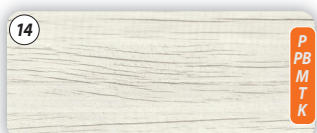

8 NDT – natúr davos tölgy

9 NNT – natúr nebraska tölgy

10 OT – oyster tölgy

11 PD – natúr pacific dió

12 PDT – pacific dió tabak

13 SZBT – szürke bardolino tölgy

14 WW – white wood

30 TBT – trüffel barna denver tölgy