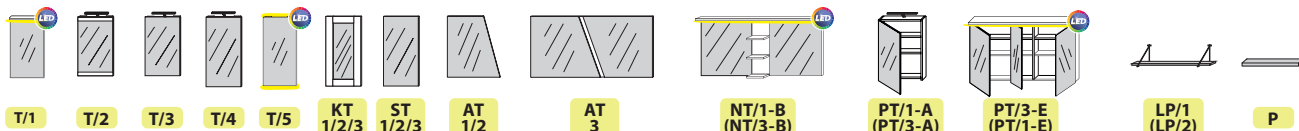

RENDELHETŐ SZÍNEK:

PULT színek: elérhetők **18** színben! Színek bővebben lásd 98-99.oldalon

Fa: BDT (2); BKT (3); LF (6); MT (7); NDT (8); NNT (9); PD (11); PDT (12); SZBT (13); WW (14); TBT (30)

Beton: BMB (15); FMB (16); PFB (17); SCB (18); VCB (19)

Ötlettár / Típusok

- 1 T/5 tükör beépített LED világítással (84.old.)
- 2 S-line pultok 1db mosdóval (7.old.)
ELÉRHETŐ MÉRETEK: 70cm; 80cm;
90cm; 100cm; 110cm; 120cm széles
- 3 PK-3 (78.old.)

- 1 NT/1-B tükör beépített LED világítással (86.old.)
- 2 S-line pultok 2db mosdóval
ELÉRHETŐ MÉRETEK: 130cm; 140cm;
150cm; 160cm; 170cm; 180cm széles
- 3 PKK-16 (79.old.)