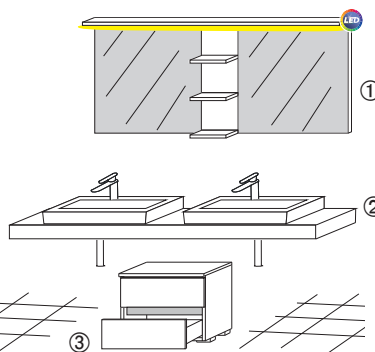

Ötlettár / Típusok

- 1 T/5 tükör beépített LED világítással (84.old.)
- 2 S-line pultok 1db mosdóval (7.old.)
ELÉRHETŐ MÉRETEK: 70cm; 80cm;
90cm; 100cm; 110cm; 120cm széles
- 3 PK-3 (78.old.)

- 1 NT/1-B tükör beépített LED világítással (86.old.)
- 2 S-line pultok 2db mosdóval
ELÉRHETŐ MÉRETEK: 130cm; 140cm;
150cm; 160cm; 170cm; 180cm széles
- 3 PKK-16 (79.old.)