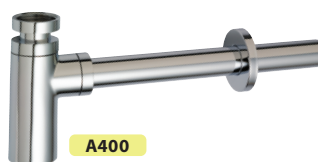

Design búzelzáró szifon

Típus	Forma	Cikkszám	Szín	Anyag	Ár/db
A400	Hengeres	S191000	Króm	Fém	22 200,-
A401	Szögletes	S201000	Króm	Fém	26 700,-

A400

A401

Click-Clack leeresztő

Típus	Forma	Cikkszám	Szín	Anyag	Ár/db	Megjegyzés
A392-C	Hengeres	S211000	Króm	Fém	8 800,-	–
A392-B	Hengeres	S222000	Fehér	Fém	16 000,-	–
A392-BLACK	Hengeres	S233000	Matt fekete	Fém	21 100,-	–
A393	Szögletes	S241000	Króm	Fém	10 000,-	• M-16 (Space mosdóhoz mindenképpen ajánlott)