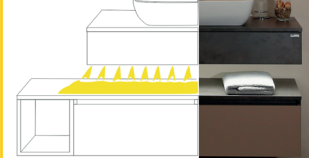

PULT alatti LED világítás

opcionálisan
rendelhető

fényerőszabályozós kapcsolóval
6000K fehér fény
cikkszám: S001122
Felár: 39.000,- Ft