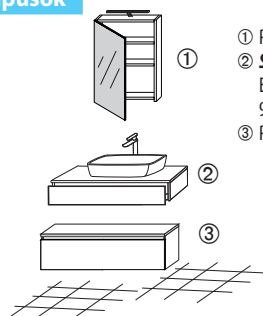

Ötletár / Típusok

- ① PT/1-A tükör + LED világítás (90.old.)
- ② **Style A/1** (16.old.)
  ELÉRHETŐ MÉRETEK: 60cm, 70cm; 80cm;
  90cm; 100cm széles
- ③ PK-20 (78.old.)