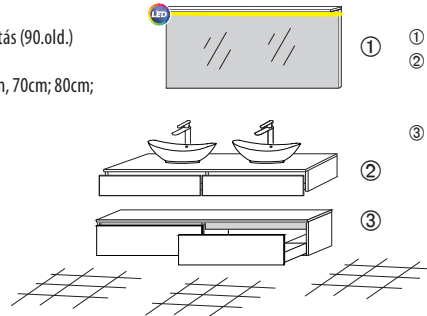

fényerőszabályozós kapcsolóval
6000K fehér fény
cikkszám: S001122
Felár: 39.000,- Ft

A fiók alulról megfogva húzható ki!

Ötletár / Típusok

- ① PT/1-A tükör + LED világítás (90.old.)
- ② **Style A/1** (16.old.)
ELÉRHETŐ MÉRETEK: 60cm, 70cm; 80cm;
90cm; 100cm széles
- ③ PK-20 (78.old.)

- ① T/1 tükör beépített LED világítással (82.old.)
- ② **Style A/2** (16.old.)
ELÉRHETŐ MÉRETEK: 130cm; 140cm; 150cm;
160cm széles
- ③ PK-25 (78.old.)

TÜKÖR és POLC	T/1	T/2	T/3	T/4	T/5	KT 1/2/3	ST 1/2/3	AT 1/2	AT 3	NT/1-B (NT/3-B)	PT/1-A	PT/3-E (PT/1-E)	LP/1 (LP/2)	P
Tükör világítás	beépített LED	világítás opció*	világítás opció*	világítás opció*	beépített LED	-	-	-	-	NT/1 (LED)	PT/3 (LED)	PT/3 (LED)	fekete polctartó	lengő polc
Méreték és árak	82.old.	82.old.	83.old.	83.old.	84.old.	89.old.	88.old.	85.old.	84.old.	86.old. 87.old.	90.old. 91.old.	90.old. 91.old.	93.old.	92.old.