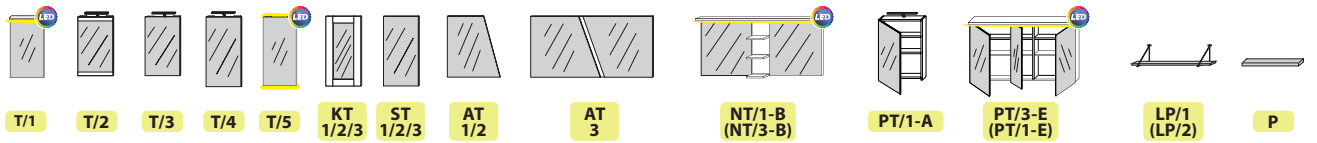

fényerőszabályozós kapcsolóval
6000K fehér fény
cikkszám: S001122
Felár: 39.000,- Ft

A fiók alulról megfogva húzható ki!

Ötletár / Típusok

- ① PT/1-A tükör + LED világítás (90.old.)
- ② **Style A/1** (16.old.)
ELÉRHETŐ MÉRETEK: 60cm, 70cm; 80cm;
90cm; 100cm széles
- ③ PK-20 (78.old.)

- ① T/1 tükör beépített LED világítással (82.old.)
- ② **Style A/2** (16.old.)
ELÉRHETŐ MÉRETEK: 130cm; 140cm; 150cm;
160cm széles
- ③ PK-25 (78.old.)

TÜKÖR és POLC	T/1	T/2	T/3	T/4	T/5	KT 1/2/3	ST 1/2/3	AT 1/2	AT 3	NT/1-B (NT/3-B)	PT/1-A	PT/3-E (PT/1-E)	LP/1 (LP/2)	P
Tükör világítás	beépített LED	világítás opció*	világítás opció*	világítás opció*	beépített LED	-	-	-	-	NT/1 (LED)	PT/3 (LED)	PT/3 (LED)	fekete polctartó	lengő polc
Méreték és árak	82.old.	82.old.	83.old.	83.old.	84.old.	89.old.	88.old.	85.old.	84.old.	86.old. 87.old.	90.old. 91.old.	90.old. 91.old.	93.old.	92.old.