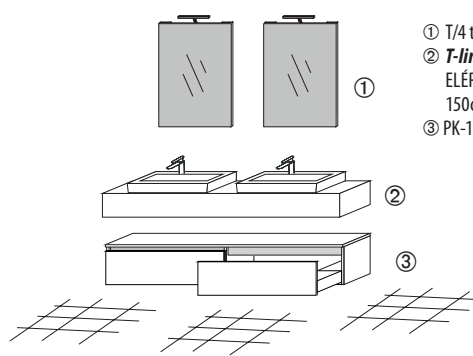

## Ötlettár / Típusok

- 1 T/1 tükör beépített LED világítással (82.old.)
- 2 T-line pultok 1db mosdóval (5.old.)  
ELÉRHETŐ MÉRETEK: 70cm; 80cm;  
90cm; 100cm; 110cm; 120cm széles
- 3 PK-4 (78.old.)
- 4 P-40 polc (92.old.) 3 db