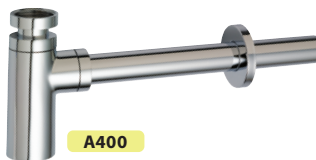

Design búzelzáró szifon

Típus	Forma	Cikkszám	Szín	Anyag	Ár/db
A400	Hengeres	S191000	Króm	Fém	22 200,-
A401	Szögletes	S201000	Króm	Fém	26 700,-

A400