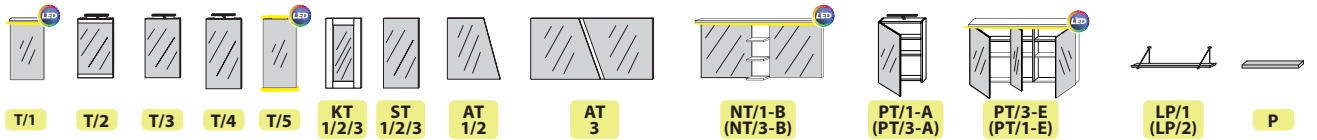

TÜKÖR és POLC	T/1	T/2	T/3	T/4	T/5	KT 1/2/3	ST 1/2/3	AT 1/2	AT/3	NT/1-B (NT/3-B)	PT/1-A (PT/3-A)	PT/3-E (PT/1-E)	LP/1 (LP/2)	P
Tükör világítás	beépített LED	világítás opció*	világítás opció*	világítás opció*	beépített LED	-	-	-	-	NT/1 (LED)	PT/3 (LED)	PT/3 (LED)	fekete polctartó	lengő polc
Méreték és árak	82.old.	82.old.	83.old.	83.old.	84.old.	89.old.	88.old.	85.old.	84.old.	86.old. 87.old.	90.old. 91.old.	90.old. 91.old.	93.old.	92.old.

***Világítás opció:** az alábbi tükör típusokhoz világítás felszerelhető, **de nem tartozéka a tükörnek:** T/2; T/3; T/4; NT/3-B; PT/1-A, PT/1-E (világítások lásd 97.oldal)

Az alábbi tükör típusokhoz **NEM** szerelhető világítás: KT/1; KT/2; KT/3; ST/1; ST/2; ST/3; AT/1; AT/2; AT/3

Bal oldalon a nagy fotón T/3 típusú tükör látható. A tükörrre szerelt LED világítás külön rendelhető.

Típus	Méret	MOSDÓ nélkül!	1 2 3 4 5					Megjegyzés *Mosdós verzió esetén!
			1. mosdó kategória	2. mosdó kategória	3. mosdó kategória	4. mosdó kategória	5. mosdó kategória	
T-line Pult-1	(700x500x180)	171 600,- E001070	188 500,- E021070	204 500,- E041070	220 200,- E061070	271 500,- E081070	362 400,- E101070	- 2db konzol - 1db mosdó*
T-line Pult-2	(800x500x180)	176 500,- E001080	193 500,- E021080	209 400,- E041080	225 400,- E061080	276 500,- E081080	367 500,- E101080	
T-line Pult-3	(900x500x180)	181 400,- E001090	198 400,- E021090	214 400,- E041090	230 500,- E061090	281 700,- E081090	372 500,- E101090	
T-line Pult-4	(1000x500x180)	186 000,- E001100	203 600,- E021100	219 500,- E041100	235 400,- E061100	286 900,- E081100	377 600,- E101100	
T-line Pult-5	(1100x500x180)	190 700,- E001110	208 800,- E021110	224 500,- E041110	240 500,- E061110	292 000,- E081110	382 900,- E101110	
T-line Pult-6	(1200x500x180)	195 600,- E001120	214 100,- E021120	229 800,- E041120	246 100,- E061120	297 500,- E081120	388 400,- E101120	
T-line Pult-7	(1300x500x180)	270 300,- E011130	303 900,- E031130	335 500,- E051130	366 900,- E071130	469 300,- E091130	652 100,- E111130	- 3db konzol - 2db mosdó*
T-line Pult-8	(1400x500x180)	274 900,- E011140	309 000,- E031140	340 600,- E051140	372 000,- E071140	474 500,- E091140	657 300,- E111140	
T-line Pult-9	(1500x500x180)	279 300,- E011150	313 900,- E031150	345 800,- E051150	377 100,- E071150	479 600,- E091150	662 400,- E111150	
T-line Pult-10	(1600x500x180)	296 300,- E011160	332 200,- E031160	364 800,- E051160	397 100,- E071160	502 400,- E091160	690 500,- E111160	
T-line Pult-11	(1700x500x180)	302 300,- E011170	337 300,- E031170	370 000,- E051170	402 500,- E071170	507 900,- E091170	695 800,- E111170	
T-line Pult-12	(1800x500x180)	308 100,- E011180	342 600,- E031180	375 200,- E051180	407 700,- E071180	513 200,- E091180	701 200,- E111180	

A pult alatti PK típusú kiegészítő bútort lásd a 78. oldalon

EGYEDI MÉRETŰ PULT RENDELHETŐ!