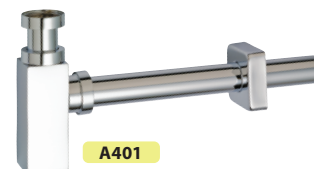

## Támasztó láb (matt fekete)

Típus	Magasság	Cikkszám	Szín	Anyag	Ár/db
Támasztó láb	30cm	S114030	matt fekete	Fém	<b>11 800,-</b>

## Design búzelzáró szifon

Típus	Forma	Cikkszám	Szín	Anyag	Ár/db
A400	Hengeres	S191000	Króm	Fém	<b>22 200,-</b>
A401	Szögletes	S201000	Króm	Fém	<b>26 700,-</b>

A400

A401