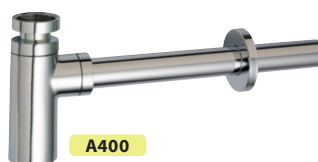

Design búzelzáró szifon

Típus	Forma	Cikkszám	Szín	Anyag	Ár/db
A400	Hengeres	S191000	Króm	Fém	22 200,-
A401	Szögletes	S201000	Króm	Fém	26 700,-

A400