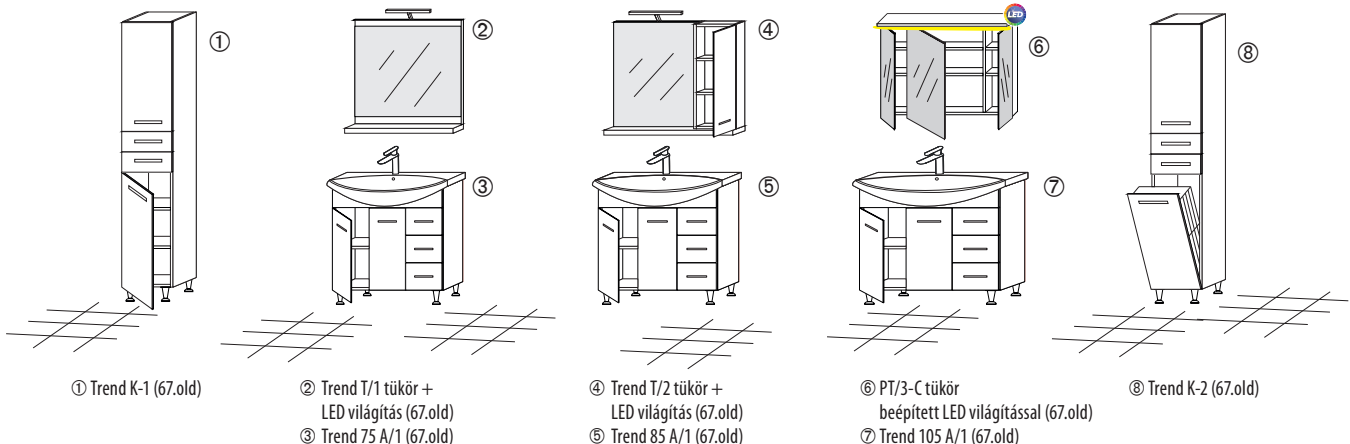

Ötlettár / Típusok