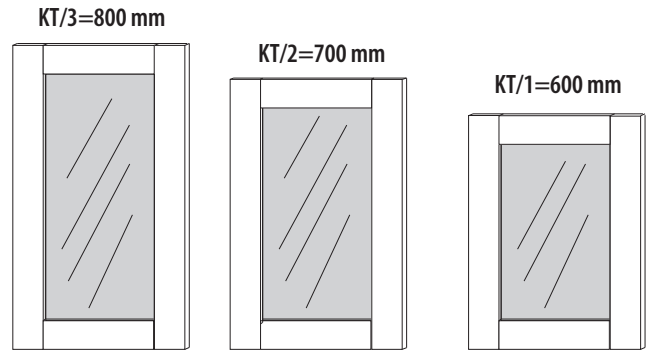

Tükör típus: KT/1 ; KT/2 ; KT/3

Lapos, keretes tükör: mélység 18mm / Világítás nem szerelhető erre a típusra

- Világítás nem szerelhető a tükörre
- magasság: KT/1 = 600 mm
- magasság: KT/2 = 700 mm
- magasság: KT/3 = 800 mm
- mélység: 18 mm
- elérhető szélesség: 500-1500 mm
- keret szélessége körben: 80 mm
- 29 elérhető szín
- **Egyedi méretben rendelhető!**

ELÉRHETŐ SZÍNEK:

Fa: BAT (1); BDT (2); BKT (3); BT (4); CO (5); LF (6); MT (7); NDT (8); NNT (9); OT (10); PD (11); PDT (12); SZBT (13); WW (14); TBT (30)

Beton: BMB (15); FMB (16); SCB (18); VCB (19)

Textil: BTX (20); STX (21)

Szinkron struktúrált: DGT (22)

Fényes akril: FA (23); FC (24); FE (25); FEK (26); FF (27); FP (28)

Matt akril: MC (29)

KT/2 tükör kínálat (közepes=70cm)

Típus	Méret	Szín: Fa, Beton, Textil	Szín: Szinkron struktúrált	Szín: Magasfény akril MATT akril
UNI-50 KT/2	(500x18x700)	69 700,- T511050	70 400,- T512050	74 000,- T513050
UNI-60 KT/2	(600x18x700)	72 200,- T511060	73 100,- T512060	77 000,- T513060
UNI-70 KT/2	(700x18x700)	75 400,- T511070	76 400,- T512070	80 800,- T513070
UNI-80 KT/2	(800x18x700)	77 900,- T511080	79 100,- T512080	83 700,- T513080
UNI-90 KT/2	(900x18x700)	80 900,- T511090	82 100,- T512090	87 000,- T513090
UNI-100 KT/2	(1000x18x700)	83 500,- T511100	84 800,- T512100	90 100,- T513100
UNI-110 KT/2	(1100x18x700)	86 400,- T511110	87 700,- T512110	93 400,- T513110
UNI-120 KT/2	(1200x18x700)	90 100,- T511120	91 500,- T512120	97 700,- T513120
UNI-130 KT/2	(1300x18x700)	92 800,- T511130	94 100,- T512130	100 900,- T513130
UNI-140 KT/2	(1400x18x700)	99 700,- T511140	101 500,- T512140	108 700,- T513140
UNI-150 KT/2	(1500x18x700)	102 600,- T511150	104 300,- T512150	112 000,- T513150