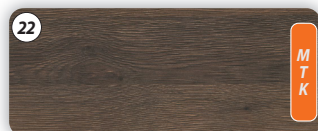

2 BDT – barna davos tölgy

3 BKT – barna kansas tölgy

4 BT – bardolino natúr tölgy

5 CO – coffe tölgy

6 LF – lávaszürke fleetwood

7 MT – mocsári tölgy

8 NDT – natúr davos tölgy

9 NNT – natúr nebraska tölgy

10 OT – oyster tölgy

11 PD – natúr pacific dió

12 PDT – pacific dió tabak

13 SZBT – szürke bardolino tölgy

14 WW – white wood

30 TBT – trüffel barna denver tölgy

SZINKRON STRUKTURÁLT

22 DGT – dohány gladstone tölgy