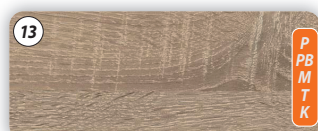

13 SZBT – szürke bardolino tölgy