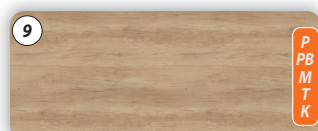

18 SCB – sötét chicao beton

19 VCB – világos chicao beton

Jelmagyarázat

- P** = pultok
- PB** = pultos bútorok
- M** = mosdós szekrények
- T** = tükrök
- K** = kiegészítő bútorok

FA hatású

1 BAT – barna arizona tölgy

2 BDT – barna davos tölgy

3 BKT – barna kansas tölgy

4 BT – bardolino natúr tölgy

5 CO – coffe tölgy

6 LF – lávaszürke fleetwood

7 MT – mocsári tölgy

8 NDT – natúr davos tölgy

9 NNT – natúr nebraska tölgy