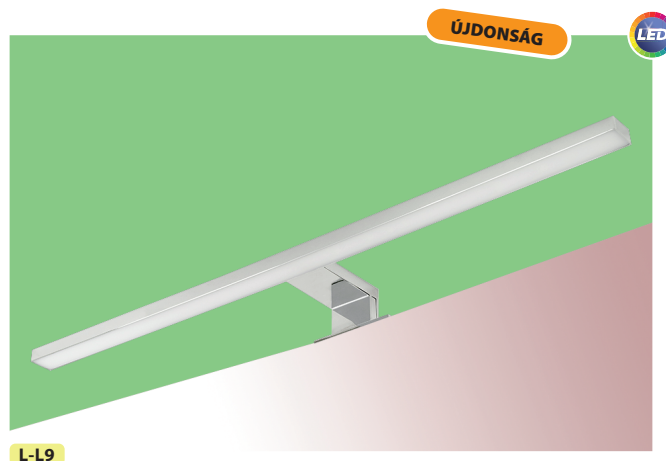

Tükör világítások (LED lámpák)

Típus	Méret	Cikkszám	Szín	Fényforrás	Színhőmérséklet	Védettség	Trafó	Ár
L-L1	30cm	S011030	króm	5W	4200K	IP44	Lámpába építve	26 800,-
L-L8	30cm	S044030	matt fekete	5W	4200K	IP44	Lámpába építve	26 800,-
L-L7	50cm	S031052	króm	7,5W	4000K	IP44	Lámpába építve	32 900,-
L-L9	60cm	S021060	króm	7,5W	4000K	IP44	Lámpába építve	34 000,-