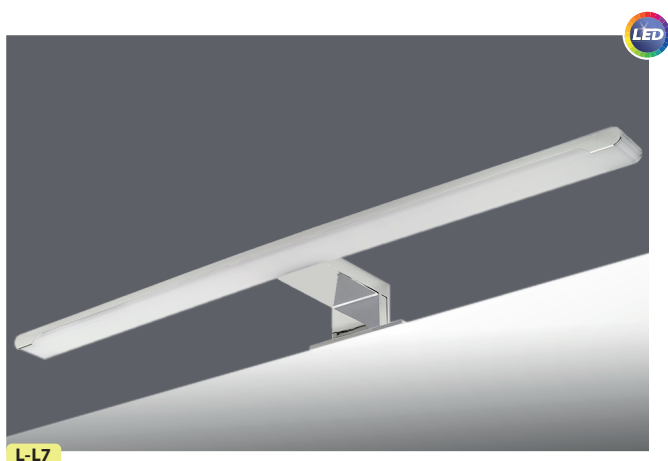

Tükör világítások (LED lámpák)

Típus	Méret	Cikkszám	Szín	Fényforrás	Színhőmérséklet	Védettség	Trafó	Ár
L-L1	30cm	S011030	króm	5W	4200K	IP44	Lámpába építve	26 800,-
L-L8	30cm	S044030	matt fekete	5W	4200K	IP44	Lámpába építve	26 800,-
L-L7	50cm	S031052	króm	7,5W	4000K	IP44	Lámpába építve	32 900,-
L-L9	60cm	S021060	króm	7,5W	4000K	IP44	Lámpába építve	34 000,-