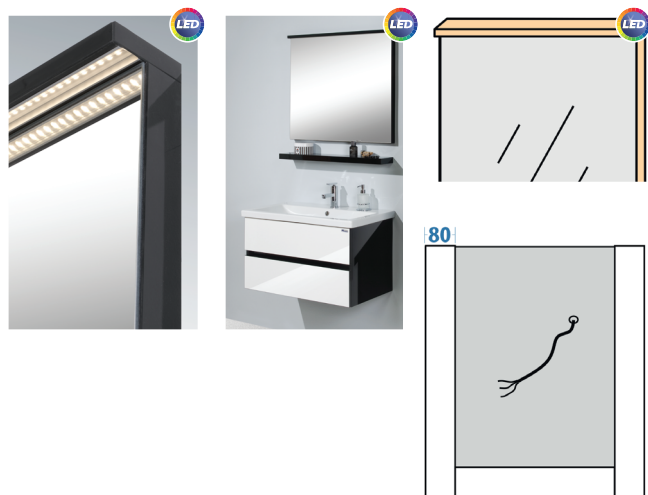

Tükör típus: T/1

Beépített LED világítással, nagy fényerővel

- A LED lámpa fénye lefelé és a tükör felé irányul (nem a használó szemébe)
- 6000K, fehér fény
- cserélhető LED
- magasság: 680 mm
- mélység: 40 mm
- elérhető szélesség: 400-1500 mm
- 29 elérhető szín
- **Egyedi méretben is rendelhető!**

(Elektromos kiállítás: lásd bekötési rajzon)

ELÉRHETŐ SZÍNEK:

Fa: BAT (1); BDT (2); BKT (3); BT (4); CO (5); LF (6); MT (7); NDT (8); NNT (9); OT (10); PD (11); PDT (12); SZBT (13); WW (14); TBT (30)

Beton: BMB (15); FMB (16); SCB (18); VCB (19)

Textil: BTX (20); STX (21)

Szinkron struktúrált: DGT (22)

Fényes akril: FA (23); FC (24); FE (25); FEK (26); FF (27); FP (28)

Matt akril: MC (29)

Elektromos kiállítás helye

Tükör típus: T/2

Világítás nélkül

- Világítás nem tartozék, az külön rendelhető. Világítások lásd 97. oldalon.
- magasság: 680 mm
- mélység: 40 mm
- elérhető szélesség: 400-1500 mm
- 29 elérhető szín
- szemből nézve nem csak a tükörlap látszik, a tükörlap alatt és felett látható az anyag színe is 40-40 mm-es sávban
- **Egyedi méretben rendelhető!**

(Elektromos kiállítás: lásd bekötési rajzon)

ELÉRHETŐ SZÍNEK:

Fa: BAT (1); BDT (2); BKT (3); BT (4); CO (5); LF (6); MT (7); NDT (8); NNT (9); OT (10); PD (11); PDT (12); SZBT (13); WW (14); TBT (30)

Beton: BMB (15); FMB (16); SCB (18); VCB (19)

Textil: BTX (20); STX (21)

Szinkron struktúrált: DGT (22)

Fényes akril: FA (23); FC (24); FE (25); FEK (26); FF (27); FP (28)

Matt akril: MC (29)