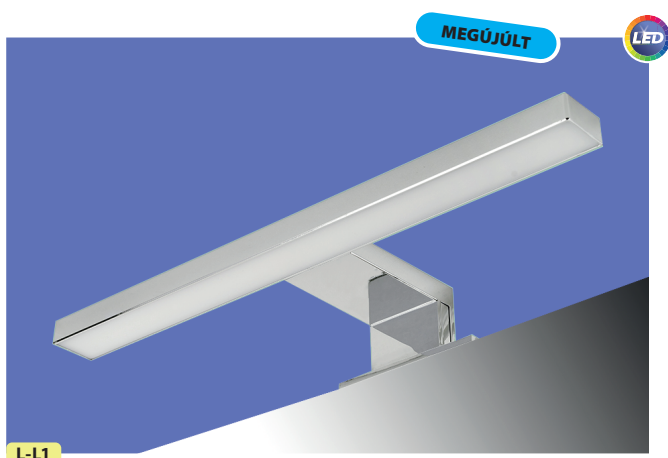

Tükör világítások (LED lámpák)

Típus	Méret	Cikkszám	Szín	Fényforrás	Színhőmérséklet	Védettség	Trafó	Ár
L-L1	30cm	S011030	króm	5W	4200K	IP44	Lámpába építve	26 800,-
L-L8	30cm	S044030	matt fekete	5W	4200K	IP44	Lámpába építve	26 800,-
L-L7	50cm	S031052	króm	7,5W	4000K	IP44	Lámpába építve	32 900,-
L-L9	60cm	S021060	króm	7,5W	4000K	IP44	Lámpába építve	34 000,-