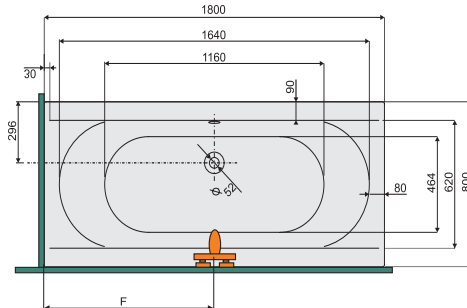

KÁD  
ELŐLAP  
Rendelhető!

WP/PR 75x170 bi fürdőkád, gyári előlappal burkolva

1

WP/PR 80x180 bi fürdőkád, előlappal burkolva

2

Kétoldalról is  
használható

Ajándék kádláb  
STW-001

Rendelhető