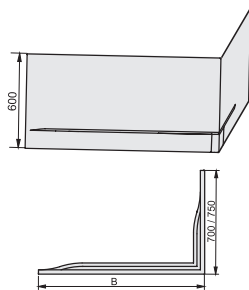

ALAPANYAG
SZANITER
AKRIL

KÁD
ELŐLAP
Rendelhető!

Az előlapokat az alábbi fürdőkád családokhoz ajánljuk:

- FREE
- MO (Modesta)
- PR (Prestige)

A felsoroltak közül minden kád burkolható 1 db „L”-alakú vagy 2-3 db egyenes előlappal.

1

2

Beépítés:

1, „L”-alakú előlap: az „L”-alakú előlap, sarokba történő építés esetén ajánlott.

Figyelem: ebből a típusból létezik jobbos vagy balos kivitel!

2, Egyenes előlap: Két fal közé, sarokba vagy falsíkra történő szereléshez ajánlott.

Egyenes előlapok esetén lehetőség van a három oldalas burkolásra is, abban az esetben 1 db hosszú és 2 db rövid előlapra van szükség.

1

„L” - alakú előlapok

OWPLL/FREE
(ELŐLAP BALOS)

OWPLP/FREE
(ELŐLAP JOBBOS)

Ajánlott kád méret	Ajánlott kád család	Előlap típus	Előlap forma	SZÍN	
				fehér	Bruttó ár Ft
70x120	Free	OWPLL/Free 70x120	balos	75 400,-	
		OWPLP/Free 70x120	jobbos		
70x130	Free	OWPLL/Free 70x130	balos	79 700,-	
		OWPLP/Free 70x130	jobbos		
70x140	Free	OWPLL/Free 70x140	balos	75 900,-	
		OWPLP/Free 70x140	jobbos		
70x150	Free	OWPLL/Free 70x150	balos	79 700,-	
		OWPLP/Free 70x150	jobbos		
70x160	Free	OWPLL/Free 70x160	balos	82 900,-	
		OWPLP/Free 70x160	jobbos		
70x170	Free	OWPLL/Free 70x170	balos	84 500,-	
		OWPLP/Free 70x170	jobbos		
75x140	Free	OWPLL/Free 75x140	balos	82 900,-	
		OWPLP/Free 75x140	jobbos		
75x150	Free	OWPLL/Free 75x150	balos	85 100,-	
		OWPLP/Free 75x150	jobbos		
75x160	Free	OWPLL/Free 75x160	balos	87 800,-	
		OWPLP/Free 75x160	jobbos		
75x170	Free, PR	OWPLL/Free 75x170	balos	86 700,-	
		OWPLP/Free 75x170	jobbos		
75x180	Free	OWPLL/Free 75x180	balos	88 300,-	
		OWPLP/Free 75x180	jobbos		
80x170	Free	OWPLL/Free 80x170	balos	86 700,-	
		OWPLP/Free 80x170	jobbos		
80x180	Free, PR	OWPLL/Free 80x180	balos	88 800,-	
		OWPLP/Free 80x180	jobbos		

2

Egyenes előlapok

OWP/FREE egyenes
előlap a hosszú oldalra