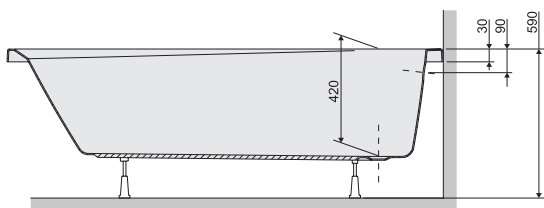

WP/IDEA 70x170 bi fürdőkád, hidegburkolással

**Tartozék:**  
alátámasztó, szintezhető lábszerkezet

**Kádparaván külön rendelhető.**  
A kádparavánok a 102-105. oldalon találhatóak!

WP/IDEA 70x150 bi fürdőkád