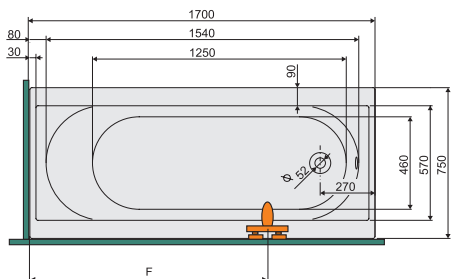

KÁD  
ELŐLAP  
Rendelhető!

WP/PR 75x170 bi fürdőkád, gyári előlappal burkolva

1

WP/PR 80x180 bi fürdőkád, előlappal burkolva

2

Kétoldalról is  
használható

Ajándék kádláb  
STW-001

Rendelhető