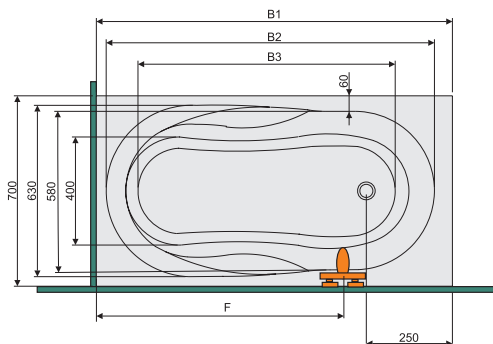

Tartozék:
alátámasztó, szintezhető lábszerkezet

Kádparaván külön rendelhető.
A kádparavánok a 102-105. oldalon találhatóak!

WP/AS egyenes kád lábszettel, véglefolyóval

Egyenes fürdőkádak

Beépítés:

A kád saját szintező lábszerkezetére. Ez a garancia alapfeltétele. Továbbá nem ajánlott a kád felső peremére történő ráburkolás. A kád kiemelhetősége biztosított kell hogy legyen. Ezen beépítési szabályok figyelmen kívül hagyásával, a termék a garanciáját elveszíti!

Beépítés:

Saját lábszerkezetére, előlről és oldalról falazással, hidegburkolással történik.

Rendelhető

Rendelhető

Ajánlott szifon	Bruttó Ár Ft
A51CR automata leeresztős kádszifon, króm	9 850,-
Sanplast 661-A0008 automata leeresztős kádszifon, króm	12 700,-

FÜRDŐKÁD

Termék megnevezése	Termék típus	B1	B2	B3	Csaptelep F	SZÍN
						fehér
						Bruttó ár Ft
Egyenes kád (130 liter)	WP/AS 70x140+STW 001	1400	1287	947	1050	73 500,-
Egyenes kád (140 liter)	WP/AS 70x150+STW 001	1500	1387	1047	1100	81 400,-
Egyenes kád (150 liter)	WP/AS 70x160+STW 001	1600	1487	1147	1200	84 500,-
Egyenes kád (160 liter)	WP/AS 70x170+STW 001	1700	1587	1247	1200	86 600,-