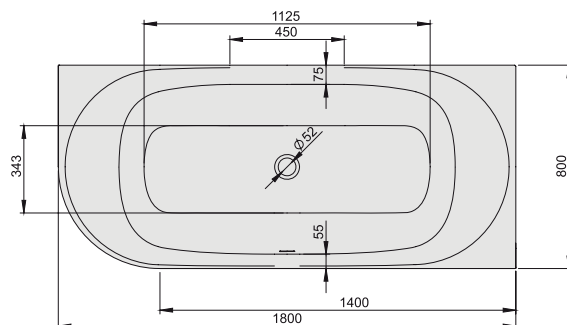

FÜRDŐKÁD EGYBEÖNTÖTT KÁDTESTTEL

	Termék megnevezése	Termék típus	Csapterlep F	SZÍN	
				fehér	Bruttó ár Ft
1	Egyenes kád lekerekített véggel, egybeöntött kádtest (271 liter)	WAL-kpl-mb/LOFT 80x180+STW	900		628 900,-
	Egyenes kád lekerekített véggel, egybeöntött kádtest (271 liter)	WAL-kpl-mb/LOFT 80x180+STW	900		628 900,-
2	Egyenes kád lekerekített véggel, egybeöntött kádtest, túlfolyon keresztüli kádtöltővel (271 liter)	WAL-kpl-mb/LOFT 80x180+STW (+Np)	900		712 300,-
	Egyenes kád lekerekített véggel, egybeöntött kádtest, túlfolyon keresztüli kádtöltővel (271 liter)	WAL-kpl-mb/LOFT 80x180+STW (+Np)	900		712 300,-