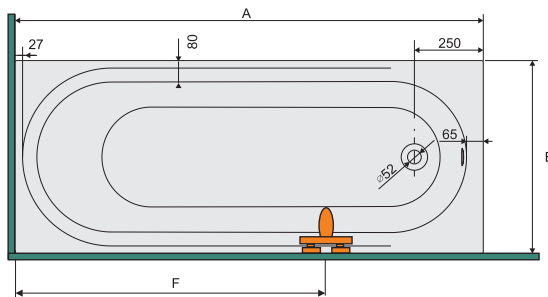

Rendelhető

A kiegészítők: 156. oldalon találhatóak.