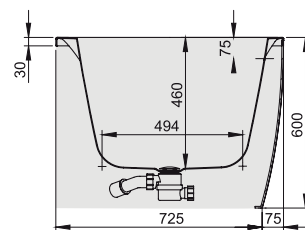

FÜRDŐKÁD EGYBEÖNTÖTT KÁDTESTTEL

	Termék megnevezése	Termék típus	Csapterlep F	SZÍN	
				fehér	Bruttó ár Ft
1	Egyenes kád lekerekített véggel, egybeöntött kádtest (271 liter)	WAL-kpl-mb/LOFT 80x180+STW	900		628 900,-
	Egyenes kád lekerekített véggel, egybeöntött kádtest (271 liter)	WAL-kpl-mb/LOFT 80x180+STW	900		628 900,-
2	Egyenes kád lekerekített véggel, egybeöntött kádtest, túlfolyon keresztüli kádtöltővel (271 liter)	WAL-kpl-mb/LOFT 80x180+STW (+Np)	900		712 300,-
	Egyenes kád lekerekített véggel, egybeöntött kádtest, túlfolyon keresztüli kádtöltővel (271 liter)	WAL-kpl-mb/LOFT 80x180+STW (+Np)	900		712 300,-