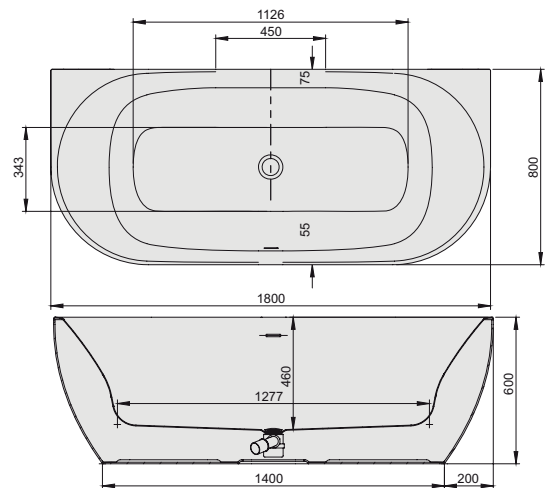

WSP-kpl-mb/LOFT 80x180bi falsíkra helyezhető fürdőkád, gyárilag egybeöntve

Kétoldalról is  
használható