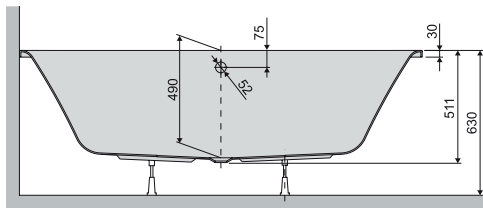

**Kádparaván külön rendelhető.**  
A kádparavánok a 102-105. oldalon találhatóak!

WP/LUXO 80x180bi fürdőkád

Kétoldalról is  
használható

**Beépítés:**  
Saját lábszerkezetére, előlről és oldalról  
falazással, hidegburkolással történik.