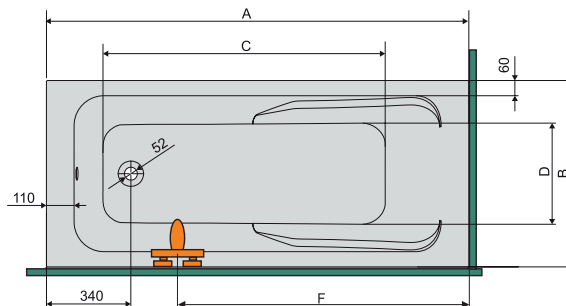

Rendelhető

A kiegészítők: 156. oldalon találhatóak.