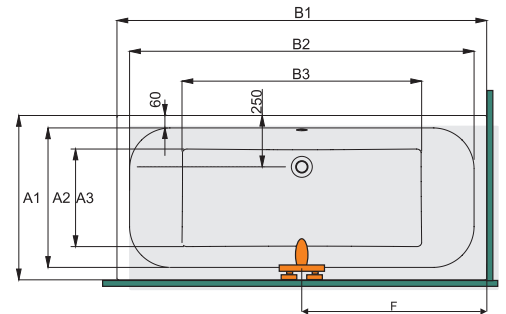

Alapanyag

Tartozék

Rendelhető

ALAPANYAG
SZANITER
AKRIL

SZINTEZŐ LÁB
TARTOZÉK

SZIFON

FEJTÁMLÁK,
KAPASZKODÓK
Rendelhető!

KÁDPARAVÁN
Rendelhető!

KÁD
ELŐLAP
Rendelhető!

WPdo/FREE egyenes kád lábszettel, közép lefolyóval

Egyenes fürdőkádak

Tartozék:

alátámasztó, szintezhető lábszerkezet

Kádparaván külön rendelhető.

A kádparavánok a 102-105. oldalon találhatóak!

Kétoldalról is
használható

Beépítés:

saját lábszerkezetére, előlappal szerelve, vagy előlről és oldalról falazással, hidegburkolással történik.

Beépítés:

A kád saját szintező lábszerkezetére. Ez a garancia alapfeltétele. Továbbá nem ajánlott a kád felső peremére történő ráburkolás. A kád kiemelhetősége biztosított kell hogy legyen. Ezen beépítési szabályok figyelmen kívül hagyásával, a termék a garanciáját elveszíti!

Előlap rendszer külön rendelhető többféle kivitelben is. A kádelőlapok a 139. oldalon találhatóak!

Ajándék kádláb
STW-001

Ajánlott szifon

A51CR automata leeresztős kádszifon, króm

Bruttó Ár
Ft

Sanplast 661-A0008 automata leeresztős kádszifon, króm

9 850,-
12 700,-

Rendelhető

Az ajánlott szifonok
bővebben a 156. oldalon találhatóak!

Rendelhető

A kiegészítők: 156. oldalon találhatóak.

FÜRDŐKÁD

Termék megnevezése	Termék típus	A1	A2	A3	B1	B2	B3	Csaptelep F	SZÍN	Bruttó ár Ft
									fehér	
Egyenes kád (201 liter)	WPdo/FREE 70x170+STW 001	700	580	410	1700	1580	1060	850		114 300,-
Egyenes kád (221 liter)	WPdo/FREE 75x170+STW 001	750	630	460	1700	1580	1060	850		125 500,-
Egyenes kád (260 liter)	WPdo/FREE 80x180+STW 001	800	680	510	1800	1680	1160	900		132 500,-

A katalógusban szereplő árak ajánlott eladási árak, melyek tartalmazzák a 27% áfa összegét!

SANPLAST 137