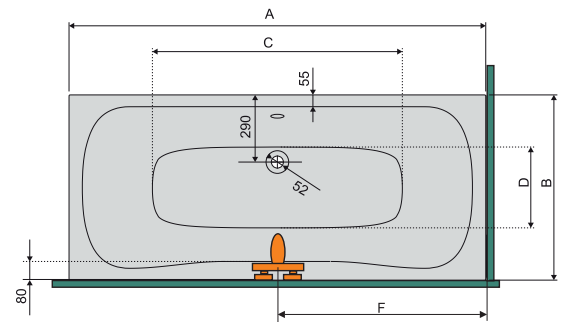

Alapanyag	Tartozék	Rendelhető
 ALAPANYAG SZANITER AKRIL	 SZINTEZŐ LÁB TARTOZÉK	 SZIFON
		 FEJTÁMLÁK, KAPASZKODÓK Rendelhető!
		 KÁDPARAVÁN Rendelhető!

Tartozék:
alátámasztó, szintezhető lábszerkezet

Kádparaván külön rendelhető.
A kádparavánok a 102-105. oldalon találhatóak!

Kétoldalról is
használható

Beépítés:
Saját lábszerkezetére, előlről és oldalról
falazással, hidegburkolással történik.

Ajándék kádláb
STW-001

Ajánlott szifon	Bruttó Ár Ft
A51CR automata leeresztős kádszifon, króm	9 850,-
Sanplast 661-A0008 automata leeresztős kádszifon, króm	12 700,-

WP/LUXO egyenes kád lábszettel, középlefolyóval

Beépítés:

A kád saját szintező lábszerkezetére. Ez a garancia alapfeltétele. Továbbá nem ajánlott a kád felső peremére történő ráburkolás. A kád kiemelhetősége biztosított kell hogy legyen. Ezen beépítési szabályok figyelmen kívül hagyásával, a termék a garanciáját elveszíti!

Rendelhető

Az ajánlott szifonok
bővebben a 156. oldalon találhatóak!

Rendelhető

A kiegészítők: 156. oldalon találhatóak.

FÜRDŐKÁD	Termék megnevezése	Termék típus	A	B	Csaptelep F	SZÍN
						fehér
						Bruttó ár Ft
	Egyenes kád (286 liter)	WP/LUXO 80x180+STW 001	1800	800	900	185 200,-
	Egyenes kád (355 liter)	WP/LUXO 90x190+STW 001	1900	900	950	192 300,-