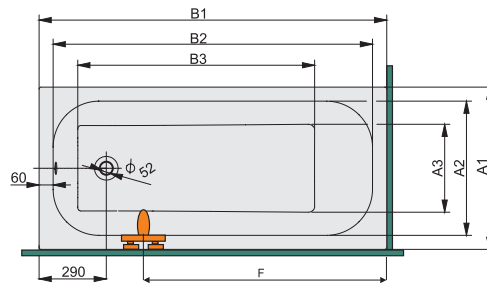

Beépítés:

saját lábszerkezetére, előlappal szerelve, vagy előlről és oldalról falazással, hidegburkolással történik. **Előlap rendszer külön rendelhető többféle kivitelben is. A kádelőlapok a 139. oldalon találhatóak!**

Rendelhető

A kiegészítők: 156. oldalon található.