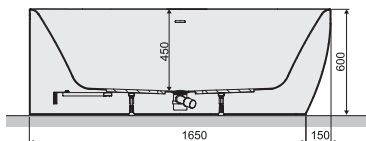

Kétoldalról is használható