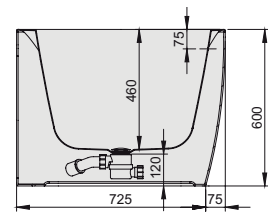

Alapanyag

Tartozék

Rendelhető

ALAPANYAG
SZANITER
AKRIL

SZINTEZŐ LÁB
TARTOZÉK

SZIFON

FEJTÁMLÁK,
KAPASZKODÓK
Rendelhetők!

WSP-kpl-mb/LOFT falsíkra helyezhető egyenes kád mindkét végén kerekítve EGYBEÖNTÖTT KÁDTEST!

Az alapmodell tartozéka:

- egybeöntött kádtest
- alátámasztó, szintezhető lábszerkezet
- leeresztő szifon
- a túlfolyó rés alakú

1

A kádtöltős modell tartozéka:

- egybeöntött kádtest
- alátámasztó, szintezhető lábszerkezet
- leeresztő szifon
- a túlfolyóyon keresztüli kádtöltési lehetőség
  (jelölése a cikkszámban: Np)

2

Elérhető kivitel:
Egybeöntött kádtest. Egyenes falra (falsíkra) szerelhető kivitel!

WSP-kpl-mb/LOFT 80x180bi falsíkra helyezhető fürdőkád, gyárilag egybeöntve

Kétoldalról is
használható

Beépítés:

A kád saját szintező lábszerkezetére. Ez a garancia alappfeltétele. Továbbá nem ajánlott a kád felső peremére történő ráburkolás. A kád kiemelhetősége biztosított kell hogy legyen. Ezen beépítési szabályok figyelmen kívül hagyásával, a termék a garanciáját elveszíti!

Rendelhető

A kiegészítők: 156. oldalon található.

2

kádtöltős modell (Np)

1

alapmodell

FÜRDŐKÁD EGYBEÖNTÖTT KÁDTESTTEL

Termék megnevezése	Termék típus	Csapterlep F	SZÍN	
			fehér	Bruttó ár Ft
Egyenes kád két oldalon lekerekített véggel, egybeöntött kádtest (271 liter)	1 WSP-kpl-mb/LOFT 80x180+STW	900		642 500,-
Egyenes kád két oldalon lekerekített véggel, egybeöntött kádtest, túlfolyón keresztüli kádtöltővel (271 liter)	2 WSP-kpl-mb/LOFT 80x180+STW (+Np)	900		725 900,-

A katalógusban szereplő árak ajánlott eladási árak, melyek tartalmazzák a 27% áfa összegét!

SANPLAST. 143

Egyenes fürdőkádak lekerekített véggel