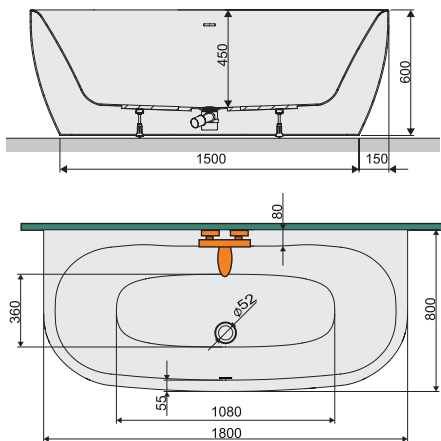

Beépítés:

A kád saját szintező lábszerkezetére. Ez a garancia alapfeltétele. Továbbá nem ajánlott a kád felső peremére történő ráburkolás. A kád kiemelhetősége biztosított kell hogy legyen. Ezen beépítési szabályok figyelmen kívül hagyásával, a termék a garanciáját elveszíti!