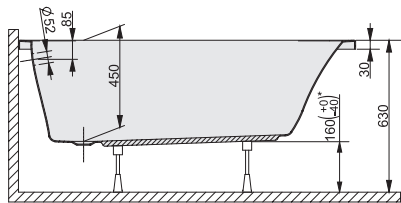

KÁD PARAVÁN  
Rendelhető!

KÁD  
ELŐLAP  
Rendelhető!

WP/FREE 75x170 bi fürdőkád 1db rövid és 1db hosszú előlappal burkolva

WP/FREE 75x170 bi fürdőkád, „L”-alakú előlappal burkolva (előlap: BALOS)

WP/FREE 75x170 bi fürdőkád