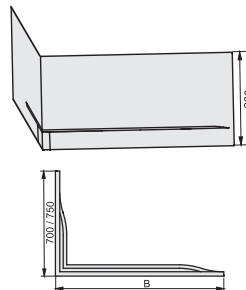

OWPLP/FREE
(ELŐLAP JOBBOS)

Ajánlott kád méret	Ajánlott kád család	Előlap típus	Előlap forma	SZÍN	
				fehér	Bruttó ár Ft
70x120	Free	OWPLL/Free 70x120	balos	75 400,-	
		OWPLP/Free 70x120	jobbos		
70x130	Free	OWPLL/Free 70x130	balos	79 700,-	
		OWPLP/Free 70x130	jobbos		
70x140	Free	OWPLL/Free 70x140	balos	75 900,-	
		OWPLP/Free 70x140	jobbos		
70x150	Free	OWPLL/Free 70x150	balos	79 700,-	
		OWPLP/Free 70x150	jobbos		
70x160	Free	OWPLL/Free 70x160	balos	82 900,-	
		OWPLP/Free 70x160	jobbos		
70x170	Free	OWPLL/Free 70x170	balos	84 500,-	
		OWPLP/Free 70x170	jobbos		
75x140	Free	OWPLL/Free 75x140	balos	82 900,-	
		OWPLP/Free 75x140	jobbos		
75x150	Free	OWPLL/Free 75x150	balos	85 100,-	
		OWPLP/Free 75x150	jobbos		
75x160	Free	OWPLL/Free 75x160	balos	87 800,-	
		OWPLP/Free 75x160	jobbos		
75x170	Free, PR	OWPLL/Free 75x170	balos	86 700,-	
		OWPLP/Free 75x170	jobbos		
75x180	Free	OWPLL/Free 75x180	balos	88 300,-	
		OWPLP/Free 75x180	jobbos		
80x170	Free	OWPLL/Free 80x170	balos	86 700,-	
		OWPLP/Free 80x170	jobbos		
80x180	Free, PR	OWPLL/Free 80x180	balos	88 800,-	
		OWPLP/Free 80x180	jobbos		

2