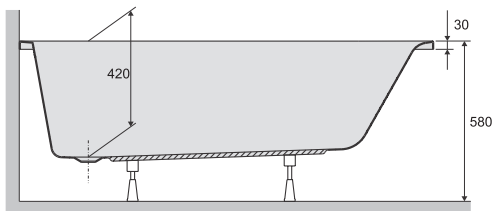

Beépítés:

Saját lábszerkezetére, előlappal szerelve, vagy előlről és oldalról falazással, hidegburkolással történik.

Előlap rendszer külön rendelhető, lásd lent!*
Amennyiben a kád sarokba kerül beépítésre, abban az esetben burkoláshoz egy hosszú előlapra és egy rövid oldallapra van szükség.