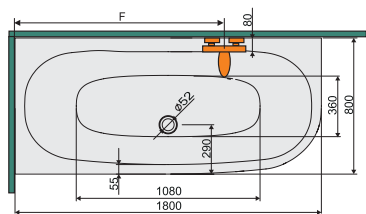

WALse-kpl-mb/LUXO (balos), WAPse-kpl-mb/LUXO (jobbos) egyenes kád lekerekített véggel EGYBEÖNTÖTT KÁDTEST!

Elérhető kivitel:
Egybeöntött kádtest. Sarokba szerelhető kivitel!

WAPse-kpl-mb/LUXO 80x180bi fürdőkád, gyárilag egybeöntve (jobbos)

Alapanyag	Tartozék	Rendelhető
ALAPANYAG SZANITER AKRIL	SZINTEZŐ LÁB TARTOZÉK	SZIFON
		FEJTÁMLÁK, KAPASZKODÓK <i>Rendelhető!</i>
		KÁDPARAVÁN <i>Rendelhető!</i>

1. **Az alapmodell tartozéka:**
     - egybeöntött kádtest
     - alátámasztó, szintezhető lábszerkezet
     - leeresztő szifon
     - a túlfolyó rész alakú
  2. **A kádtöltős modell tartozéka:**
     - egybeöntött kádtest
     - alátámasztó, szintezhető lábszerkezet
     - leeresztő szifon
     - a túlfolyón keresztüli kádtöltési lehetőség **(jelölése a cikkszámban: Np)**
2. **Kádpáraván külön rendelhető.**
   A kádpáravánok a 102-105. oldalon találhatóak!

Kétoldalról is használható

Beépítés:

A kád saját szintező lábszerkezetére. Ez a garancia alapfeltétele. Továbbá nem ajánlott a kád felső peremére történő ráburkolás. A kád kiemelhetősége biztosított kell hogy legyen. Ezen beépítési szabályok figyelmen kívül hagyásával, a termék a garanciáját elveszíti!

Jobbos/Balos kivitel nem felcserélhető, megrendeléskor ezt figyelembe kell venni!

KÁDFORMA: BALOS
WALse-kpl/LUXO+STW

KÁDFORMA: JOBBOS
WAPse-kpl/LUXO+STW

FÜRDŐKÁD EGYBEÖNTÖTT KÁDTESTTEL