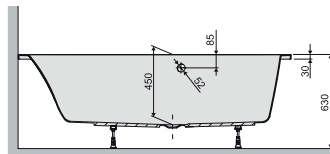

WTL/FREE 120x175 aszimmetrikus sarokkád (BALOS)

WTP/FREE 120x175 aszimmetrikus sarokkád (JOBOS)

Alapanyag	Tartozék	Rendelhető
 ALAPANYAG SZANITER AKRIL	 SZINTEZŐ LÁB TARTOZÉK	 SZIFON
		 FEJTÁMLÁK, KAPASZKODÓK Rendelhető!

balos kád

FÜRDŐKÁD

Termék megnevezése	Termék típus	Csapterlep F	SZÍN fehér Bruttó ár Ft
Aszimmetrikus kád 120x175 (balos) (367 liter)	WTL/FREE 120x175+STW 007	900-1450	178 800,-
Aszimmetrikus kád 120x175 (jobbos) (367 liter)	WTP/FREE 120x175+STW 007	900-1450	178 800,-

Ajánlott szifon

Ajánlott szifon	Bruttó ár Ft
Sanplast 661-A0010 automata leeresztős kádszifon, króm	15 700,-

Beépítés: saját lábszerkezetére, előlről és oldalról falazással, hidegburkolással történik.

Beépítés: A kád saját szintező lábszerkezetére. Ez a garancia alapfeltétele. Továbbá nem ajánlott a kád felső peremére történő ráburkolás. A kád kiemelhetősége biztosított kell hogy legyen. Ezen beépítési szabályok figyelmen kívül hagyásával, a termék a garanciáját elveszíti!