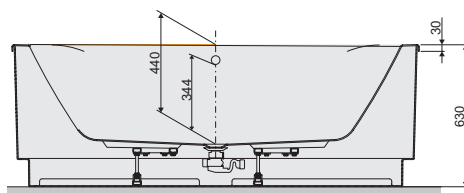

Alapanyag

Tartozék

ALAPANYAG
SZANITER
AKRIL

SZINTEZŐ LÁB
TARTOZÉK

SZIFON

Rendelhető

FEJTÁMLÁK,
KAPASZKODÓK
Rendelhető!

WOW-kpl/PR 80x180 térben álló ovális kád gyári előlappal

Térben álló kádak

Ajándék kádláb

WOW-kpl/PR 80x180 ovális kád gyári előlap burkolattal

Beépítés:

A gyári előlap a termék tartozéka. Azonban az nem kerül egybeöntésre a káddal, hanem külön szállítjuk. Az előlap a helyszíni beépítéskor kerül rögzítésre.

Tartozék:

- alátámasztó, szintezhető lábszerkezet
- automata leeresztő kádszifon
- gyári előlap

Rendelhető

Kétoldalról is
használható

A kiegészítők: 156. oldalon található.

FÜRDŐKÁD + KÁD ELŐLAP

Termék megnevezése

Ovális kád (240 liter) komplett lábszettel és külön szerelhető előlappal

Termék típus

WOW-kpl/PR 80x180+STW 012

SZÍN

fehér

Bruttó ár

Ft

328 500,-