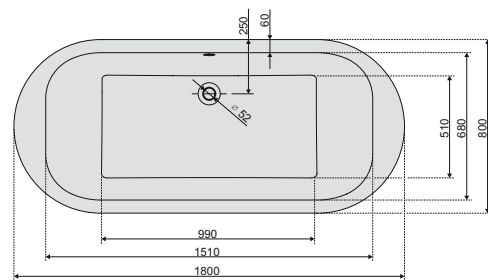

Ajándék kád láb