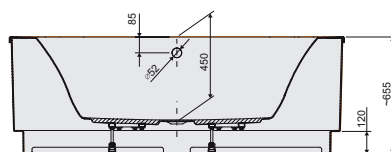

Ajándék kád láb