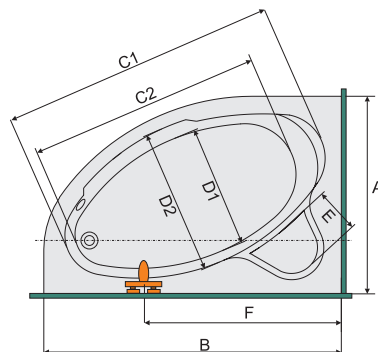

WAL/CO aszimmetrikus sarokkád (BALOS)

WAP/CO aszimmetrikus sarokkád (JOBOS)

ülőrész kialakítással

Alapanyag

Tartozék

Rendelhető

WAP/CO bi fürdőkád, előlappal burkolva (kádforma: Jobbos)

Beépítés:

saját lábszerkezetére, előlappal szerelve, vagy ívesen felfalazva, hidegburkolással történik.

Beépítés:

A kád saját szintező lábszerkezetére. Ez a garancia alapfeltétele. Továbbá nem ajánlott a kád felső peremére történő ráburkolás. A kád kiemelhetősége biztosított kell hogy legyen. Ezen beépítési szabályok figyelmen kívül hagyásával, a termék a garanciáját elveszíti!