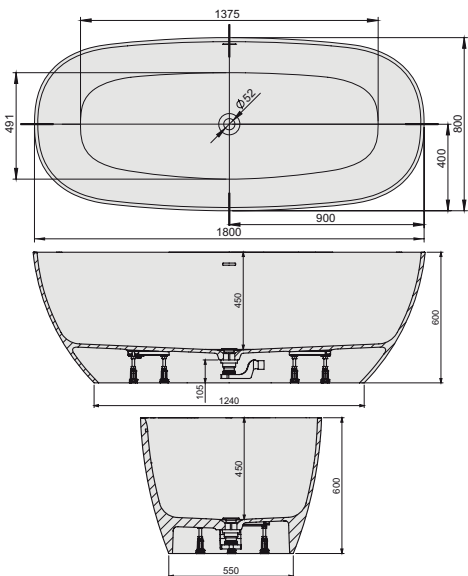

ELÉRHETŐ EXCLUSIVE
MATT FEHÉR SZÍNEN IS

Kétoldról is
használható