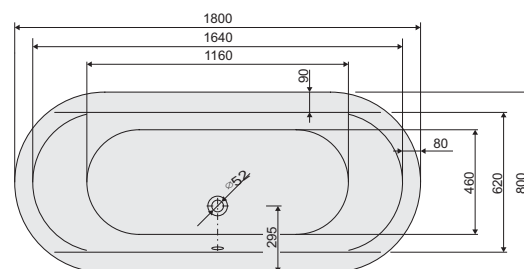

Alapanyag

Tartozék

ALAPANYAG
SZANITER
AKRIL

SZINTEZŐ LÁB
TARTOZÉK

SZIFON

Rendelhető

FEJTÁMLÁK,
KAPASZKODÓK
Rendelhető!

WOW-kpl/PR 80x180 térben álló ovális kád gyári előlappal

Térben álló kádak

Ajándék kádláb

WOW-kpl/PR 80x180 ovális kád gyári előlap burkolattal

Beépítés:

A gyári előlap a termék tartozéka. Azonban az nem kerül egybeöntésre a káddal, hanem külön szállítjuk. Az előlap a helyszíni beépítéskor kerül rögzítésre.

Tartozék:

- alátámasztó, szintezhető lábszerkezet
- automata leeresztő kádszifon
- gyári előlap

Rendelhető

Kétoldalról is
használható

A kiegészítők: 156. oldalon található.

FÜRDŐKÁD + KÁD ELŐLAP

Termék megnevezése

Ovális kád (240 liter) komplett lábszettel és külön szerelhető előlappal

Termék típus

WOW-kpl/PR 80x180+STW 012

SZÍN

fehér

Bruttó ár

Ft

328 500,-