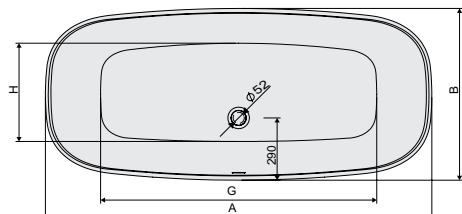

### Tartozék

- egybeöntött kádtest
- alátámasztó, szintezhető lábszerkezet
- leeresztő szifon
- a túlfolyó rés alakú

Rés alakú túlfolyó

Kétoldalról is  
használható