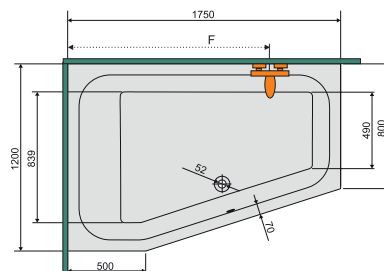

WTL/FREE 120x175 aszimmetrikus sarokkád (BALOS)

WTP/FREE 120x175 aszimmetrikus sarokkád (JOBOS)

Alapanyag	Tartozék	Rendelhető
 ALAPANYAG SZANITER AKRIL	 SZINTEZŐ LÁB TARTOZÉK	 SZIFON
		 FEJTÁMLÁK, KAPASZKODÓK Rendelhető!

balos kád

FÜRDŐKÁD

Termék megnevezése	Termék típus	Csapterlep F	SZÍN fehér Bruttó ár Ft
Aszimmetrikus kád 120x175 (balos) (367 liter)	WTL/FREE 120x175+STW 007	900-1450	178 800,-
Aszimmetrikus kád 120x175 (jobbos) (367 liter)	WTP/FREE 120x175+STW 007	900-1450	178 800,-

Ajánlott szifon

Ajánlott szifon	Bruttó ár Ft
Sanplast 661-A0010 automata leeresztős kádszifon, króm	15 700,-

Beépítés: saját lábszerkezetére, előlről és oldalról falazással, hidegburkolással történik.

Beépítés: A kád saját szintező lábszerkezetére. Ez a garancia alapfeltétele. Továbbá nem ajánlott a kád felső peremére történő ráburkolás. A kád kiemelhetősége biztosított kell hogy legyen. Ezen beépítési szabályok figyelmen kívül hagyásával, a termék a garanciáját elveszíti!