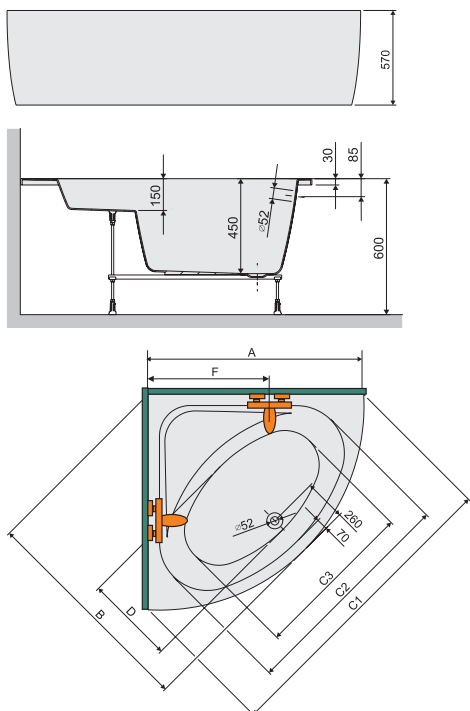

## WS/FREE szimmetrikus sarokkád, ülőrész kialakítással

Szimmetrikus sarokkádak

WS/FREE bi-fürdőkád, előlappal burkolva

Ajándék kádláb  
STW-004  
STW-005  
STW-006

**Beépítés:** saját lábszerkezetére, előlappal szerelve, vagy ívesen felfalazva, hideg (esetleg) melegburkolattal.