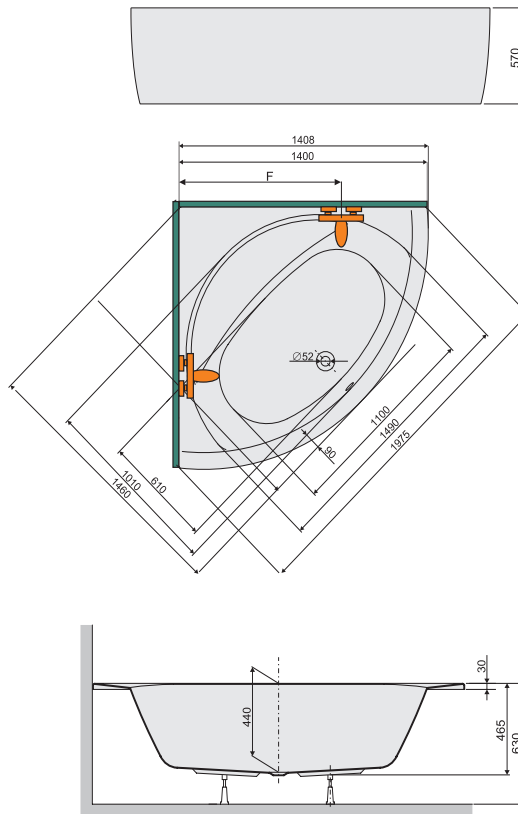

# WSzs/PR 140x140 szimmetrikus sarokkád, ülőrész kialakítással

WSzs/PR bi fürdőkád, hidegburkolattal

WSzs/PR bi fürdőkád, előlappal burkolva

Alapanyag	Tartozék	Rendelhető
 ALAPANYAG SZANITER AKRIL	 SZINTEZŐ LÁB TARTOZÉK	 SZIFON
		 FEJTÁMLÁK, KAPASZKODÓK <i>Rendelhető!</i>
		 KÁD ELŐLAP <i>Rendelhető!</i>