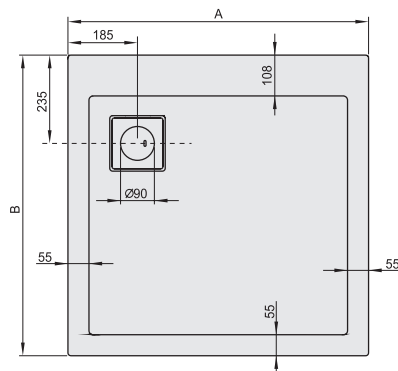

ELŐLAP
Rendelhető!

B/SPACE 3 cm mélységű tálca sarok lefolyóval

KIVITEL:
- lefolyó szifon a sarokban helyezkedik el

1

B/SPACE 90x90x3 bi zuhanytálca, padlóba süllyesztve

B/SPACE 3 cm mélységű téglalap alakú tálca sarok lefolyóval