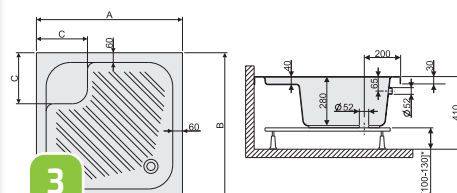

Bzs/CL négyszögletes mély tálca ülőrész kialakítással

Tartozék:
szinthezhető láb

Rendelhető tartozék:
- zuhanytálca előlap
- leeresztő szifon króm látható résszel

Előlap rendszer külön rendelhető, lásd a 126. oldalon!

Figyelem!
Beépítési tájékoztató a 160. oldalon!

A 15cm mély tálca magassága lábba szerelve 27cm a padlótól!

A 28cm mély tálca magassága lábba szerelve 41cm a padlótól!

1	ZUHANYTÁLCA	SZÍN		
		fehér (bi)		
	Típus	Méret AxB	Mélység	Bruttó ár Ft
	B/CL 70x70x15+STB 003	700x700	150	78 000,-
	B/CL 75x75x15+STB 003	750x750	150	78 000,-
	B/CL 80x80x15+STB 003	800x800	150	76 500,-
	B/CL 90x90x15+STB 003	900x900	150	80 500,-

Rendelhető	AJÁNLOTT SZIFON	Bruttó ár Ft
	A47CR átfolyós szifon (50mm), króm	4 950,-

2	ZUHANYTÁLCA	SZÍN		
		fehér (bi)		
	Típus	Méret AxB	Mélység	Bruttó ár Ft
	Bbs/CL 80x80x28+STB 003	800x800	280	94 900,-
	Bbs/CL 90x90x28+STB 003	900x900	280	99 900,-

3	ZUHANYTÁLCA	SZÍN			
		fehér (bi)			
	Típus	Méret AxB	Méret C	Mélység	Bruttó ár Ft
	Bzs/CL 80x80x28+STB 003	800x800	320	280	95 400,-
	Bzs/CL 90x90x28+STB 003	900x900	370	280	99 900,-

Rendelhető	AJÁNLOTT SZIFON (KÁDSZIFON)	Bruttó ár Ft
	A51CR automata leeresztős kádszifon, króm	9 850,-
	Sanplast 661-A0008 automata leeresztős kádszifon, króm	12 700,-