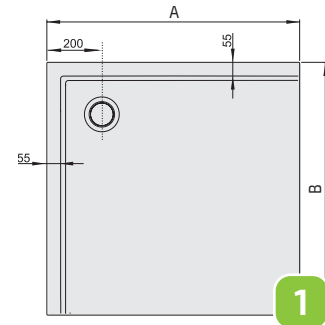

CSÚSZÁSGÁTLÓ PRO SAFE

ELŐLAP Rendelhető!

Figyelem

SÜLLYESZTVE AKADÁLY MENTESEN HASZNÁLHATÓ

KIVITEL:
- négyszögletes forma: sarok lefolyó

B-M/SPACE 90x90x1,5 bi zuhanytálca

KIVITEL:
- téglalap alakú forma: közép lefolyó