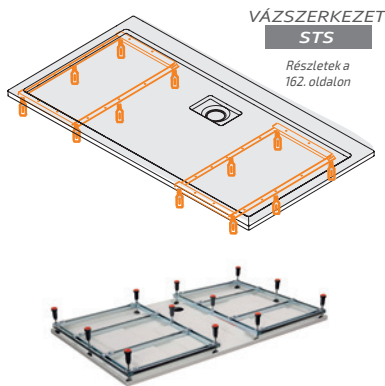

ALAPANYAG
SZANITER
AKRIL

SZIFON

VÁZSZERKEZET
Rendelhető!
STS

CSÚSZÁSGÁTÓ
PRO SAFE

ELŐLAP
Rendelhető!

B/SPACE extra lapos zuhanytálca lábszettel, közép lefolyóval

Szögletes zuhanytálcák

KIVITEL:

- téglalap alakú forma
- lefolyó szifon középen helyezkedik el

B/SPACE 90x180x3 bi zuhanytálca padlóba süllyesztve

B/SPACE 3 cm mélységű téglalap alakú tálca közép lefolyóval

VÁZSZERKEZET
STS

Részletek a 162. oldalon