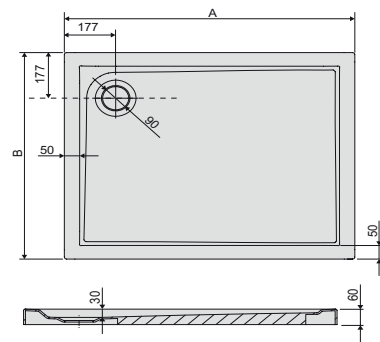

CSÚSZÁSMENTES FELÜLET:

Pro Safe felület külön rendelhető

A zuhanytálca sík fenékkal rendelkezik, mely a padlózatot felfekszik. Lábbal nem emelhető fel.

Figyelem!

Beépítési tájékoztató a 160. oldalon!

Ajánlott szifonok bővebben a 156. oldalon találhatóak.

PRO SAFE SYSTEM:

Csúszásmentes felület a felső kategóriás akril és öntöttmárvány zuhanytálcákra rendelhető felár ellenében (opcionálisan). A SANPLAST csúszásgátlós felület előnye, hogy a zuhanytálca teljes felületét beborítja, nem csak a középső részét, ezáltal a tálca való belépést és csúszós (nedves) lábbal való kilépést is biztonságosan elősegíti.

A zuhanytálca ára nem tartalmazza a felületi bevonat árát.

ZUHANYTÁLCA egybeöntött előlappal	Méret AxB	Mélység	SZÍN		Pro Safe felár Bruttó ár Ft
			fehér (bi)	Bruttó ár Ft	
1 Bza/PR 80x80x3	800x800	30	85 400,-	32 800,-	
Bza/PR 90x90x3	900x900	30	89 300,-	32 200,-	
Bza/PR 100x100x3	1000x1000	30	95 400,-	39 500,-	
Bza/PR 75x90x3	900x750	30	85 400,-	32 800,-	
2 Bza/PR 80x90x3	900x800	30	87 600,-	32 800,-	
Bza/PR 80x100x3	1000x800	30	91 500,-	32 800,-	
Bza/PR 80x120x3	1200x800	30	102 600,-	39 500,-	
Bza/PR 80x140x3	1400x800	30	112 100,-	63 400,-	

AJÁNLOTT SZIFON

	Bruttó ár Ft
A49CR átfolyós szifon (90mm), króm	6 300,-
Sanplast 661-A0040 átfolyós szifon (90mm), fehér	11 900,-
Sanplast 661-A0041 átfolyós szifon (90mm), króm	12 900,-