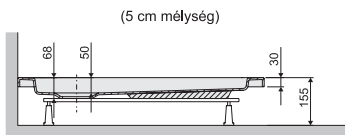

Figyelem!

Beépítési tájékoztató a 160. oldalon!

Ajánlott szifonok bővebben a 156. oldalon találhatóak.

Az 5 cm mély tálca magassága lábra szerelve 15,5 cm a padlótól!

A 9 cm mély tálca magassága lábra szerelve 20,5 cm a padlótól!

Előlap rendszer külön rendelhető, lásd a 127. oldalon!

Ajándék tálca láb
STB-001
STB-002