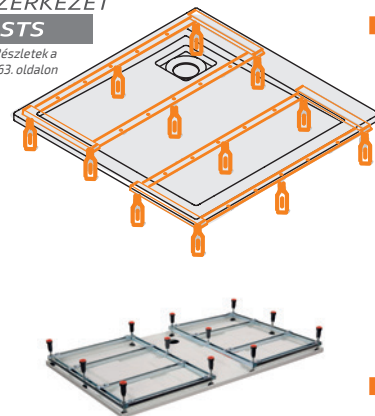

VÁZSZERKEZET

STS
Részletek a
163. oldalon