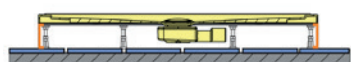

Bza/FREE előlappal egybeöntött zuhanytálca, lábszettel

Tartozék:

- szintezhető láb
- lefolyó szifon fehér látható résszel

Beépítés: a burkolt padlóhoz rögzíteni.
A szifon a padlószint felett helyezkedik el.

Figyelem!

Beépítési tájékoztató a 160. oldalon!

Az előlappal egybeöntött zuhanytálca előnyei:

- alapanyag: szaniter akril
- alátámasztás: szintező lábszettel (tartozék)
- gyári fejlesztésű alacsony bűzelzárós szifon (tartozék)
- alacsony tálcamagasság: a burkolt padló szinttől mindössze 13 cm
- nem igényel utólagos burkolást
- könnyű szerelhetőség
- beépíthető egyaránt sarokba vagy falsíkra szerelhető („U”-alakú) zuhanykabinokhoz is

ZUHANYTÁLCA egybeöntött előlappal	Méret AxB	Mélység	SZÍN	
			fehér (bi)	Bruttó ár Ft
Bza/FREE 80x80x5 STB	800x800	50		79 600,-
Bza/FREE 90x90x5 STB	900x900	50		84 300,-
Bza/FREE 100x100x5 STB	1000x1000	50		93 300,-