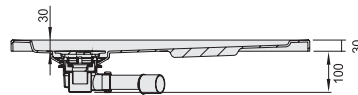

- téglalap alakú forma
- lefolyó szifon középen helyezkedik el

B/SPACE 90x180x3 bi zuhanytálca padlóba süllyesztve

B/SPACE 3 cm mélységű téglalap alakú tálca közép lefolyóval

VÁZSZERKEZET
STS

Részletek a 162. oldalon