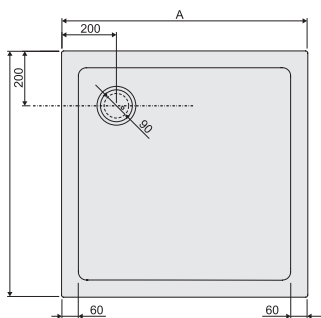

Bza/FREE előlappal egybeöntött zuhanytálca, lábszettel

Tartozék:

- szintezhető láb
- lefolyó szifon fehér látható résszel

Beépítés: a burkolt padlóhoz rögzíteni.
A szifon a padlószint felett helyezkedik el.

Figyelem!

Beépítési tájékoztató a 160. oldalon!

Az előlappal egybeöntött zuhanytálca előnyei:

- alapanyag: szaniter akril
- alátámasztás: szintező lábszettel (tartozék)
- gyári fejlesztésű alacsony bűzelzárós szifon (tartozék)
- alacsony tálcamagasság: a burkolt padló szinttől mindössze 13 cm
- nem igényel utólagos burkolást
- könnyű szerelhetőség
- beépíthető egyaránt sarokba vagy falsíkra szerelhető („U”-alakú) zuhanykabinokhoz is

ZUHANYTÁLCA egybeöntött előlappal	Méret AxB	Mélység	SZÍN	
			fehér (bi)	Bruttó ár Ft
Bza/FREE 80x80x5 STB	800x800	50		79 600,-
Bza/FREE 90x90x5 STB	900x900	50		84 300,-
Bza/FREE 100x100x5 STB	1000x1000	50		93 300,-