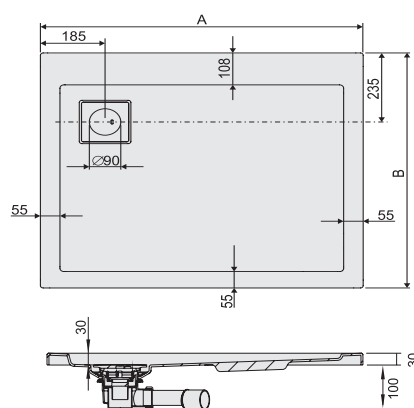

B/SPACE extra lapos zuhanytálca négyzetes és téglalap alakú kivitelben, sarok lefolyóval

Alapanyag

Tartozék

Rendelhető

B/SPACE 3 cm mélységű tálca sarok lefolyóval

KIVITEL:
- lefolyó szifon a sarokban helyezkedik el

1

B/SPACE 3 cm mélységű téglalap alakú tálca sarok lefolyóval

2

Tartozék:

- lefolyó szifon, (fehér tálcánál - fehér látható résszel)
- lefolyó szifon, (színes tálcánál - króm látható résszel)

Rendelhető tartozék:

- zuhanytálca előlap, kizárólag fehér színben
- alátámasztó, szintezhető vázszerkezet (STS)

Figyelem!

Beépítési tájékoztató a 160. oldalon!

Előlap rendszer külön rendelhető, lásd a 128. oldalon!

Alátámasztás (STS) vázszerkezet külön rendelhető.

Lábszerkezetek árai és bővebb leírás a 162. oldalon található!

A 3cm mély tálca magassága STS vázra szerelve 15,5cm a padlótól!

PRO SAFE SYSTEM:

Csúszásmentes felület a felső kategóriás akril és öntöttmárvány zuhanytálcákra rendelhető felár ellenében (opcionálisan). A SANPLAST csúszásgátlós felület előnye, hogy a zuhanytálca teljes felületét beborítja, nem csak a középső részét, ezáltal a tálcába való belépést és csúszós (nedves) lábbal való kilépést is biztonságosan elősegíti. A zuhanytálca ára nem tartalmazza a felületi bevonat árát.

1

Típus	Méret AxB	Mélység	SZÍN		Pro Safe felár Bruttó ár Ft
			fehér (bi) Bruttó ár Ft	grafit matt (gr) Bruttó ár Ft	
B/SPACE 80x80x3	800x800	30	118 700,-	141 600,-	31 600,-
B/SPACE 90x90x3	900x900	30	124 200,-	148 100,-	31 600,-
B/SPACE 100x100x3	1000x1000	30	130 100,-	155 800,-	38 700,-

2