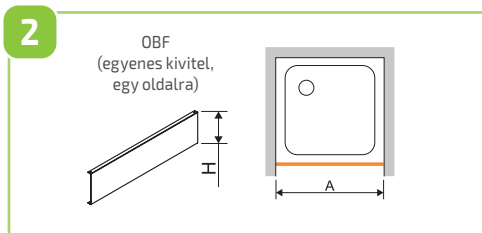

FREE típusú szögletes zuhanytálcák előlapjai

Szögletes zuhanytálcák előlapjai

OBL 70x100x17,5 típusú „L”-alakú előlap, B/FREE 70x100x9 bi zuhanytálcával szerelve