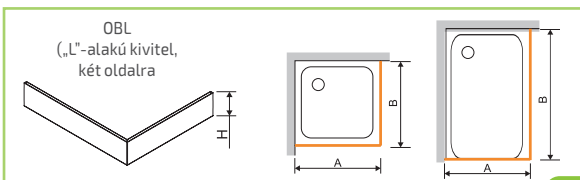

B-M/SPACE B-M/SPACE-S B-M/OPEN öntött műmárvány típusú szögletes zuhanytálcák előlapjai

Az „L”-alakú kivitel, átfordítható. Asszimmetrikus kivitel esetén mindegy, hogy melyik a hosszú és rövid oldal. Például egy 90x180-as méretnél!

A SPACE - öntöttműmárvány zuhanytálcák két különböző módon burkolhatók előlappal:

1. **Előlről burkolás:** amennyiben a zuhanytálca két fal közé épül, és csak zuhanyajtót szerelünk rá, ebben az esetben kizárólag 1 db „OBF” típusú előlapra van szükség. Az „OBF” előlap kiválasztását téglalap alakú tálca esetén az befolyásolja, hogy a tálca hosszú vagy rövid oldalát szeretnénk előlappal burkolni.

2. **Kétoldalról burkolás (L-alakban):** amennyiben a tálca sarokba kerül, és burkoljuk mindkét látszó oldalát, akkor szükségünk van 1 db „OBL” típusú előlapra.

1

2

2