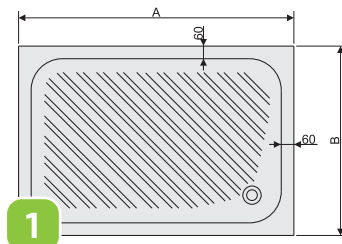

ALAPANYAG
SZANITER
AKRIL

SZINTEZŐ LÁB
TARTOZÉK

SZIFON
Rendelhető!

ELŐLAP
Rendelhető!

B/CL, Bzs/CL téglalap alakú zuhanytálca lábszettel

B/CL 80x120x15 bi zuhanytálca előlappal szerelve

B/CL téglalap alakú tálca

Bzs/CL 80x120x28 bi zuhanytálca előlappal szerelve, ülőrész kialakítással

Bzs/CL téglalap alakú mély tálca ülőrész kialakítással

ZUHANYTÁLCA			SZÍN
Típus	Méret AxB	Mélység	fehér (bi) Bruttó ár Ft
B/CL 70x80x15+STB 003	800x700	150	93 900,-
B/CL 75x80x15+STB 003	800x750	150	94 900,-
B/CL 75x90x15+STB 003	900x750	150	93 900,-
B/CL 75x110x15+STB 003	1100x750	150	107 900,-
B/CL 80x90x15+STB 003	900x800	150	104 400,-
B/CL 80x100x15+STB 003	1000x800	150	102 900,-
B/CL 80x110x15+STB 003	1100x800	150	113 400,-
B/CL 80x120x15+STB 003	1200x800	150	118 800,-