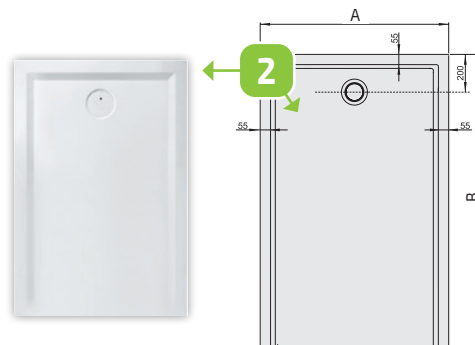

CSÚSZÁSGÁTLÓ PRO SAFE

ELŐLAP Rendelhető!

Figyelem

SÜLLYESZTVE AKADÁLY MENTESEN HASZNÁLHATÓ

B-M/SPACE-S 90x160x1,5 bi zuhanytálca

padlóval egy síkban történő süllyesztés

Tartozék:

- lefolyó szifon, (fehér tálcánál - fehér látható résszel)
- lefolyó szifon, (színes tálcánál - króm látható résszel)