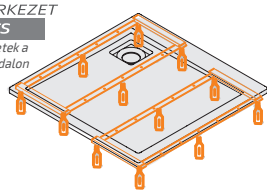

VÁZSZERKEZET
STS
Részletek a
162. oldalon