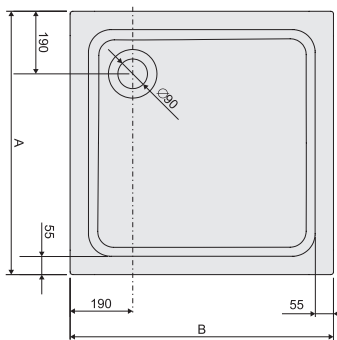

B-M/SPACE (120. oldal)
belső mélység: 1,5cm
80x80x1,5
90x90x1,5
100x100x1,5

B-M/SPACE-S (122. oldal)
belső mélység: 1,5cm
70x70x1,5
75x75x1,5
80x80x1,5
90x90x1,5
100x100x1,5
110x110x1,5
120x120x1,5
130x130x1,5
140x140x1,5

SZINTEZŐ LÁB
TARTOZÉK

SZIFON
Rendelhető!

ELŐLAP
Rendelhető!

B/FREE extra lapos zuhanytálca lábszettel

B/FREE 2,5 cm mélységű négyzetes tálca

(2,5 cm mélység)

80x80
90x90
100x100

B/FREE 90x90x2,5 bi zuhanytálca, padlóba süllyesztve

B/FREE 2,5 cm mélységű téglalap alakú tálca, közép lefolyóval

(2,5 cm mélység)

70x100 80x110
75x90 80x120
80x90 80x140
80x100 90x120

B/FREE 90x120x2,5 bi téglalap alakú zuhanytálca, padlóba süllyesztve

ZUHANYTÁLCA - négyzetes			SZÍN
Típus	Méret AxB	Mélység	fehér (bi) Bruttó ár Ft
B/FREE 80x80x2,5+STB 001	800x800	25	72 100,-
B/FREE 90x90x2,5+STB 001	900x900	25	75 100,-
B/FREE 100x100x2,5+STB 002	1000x1000	25	80 500,-