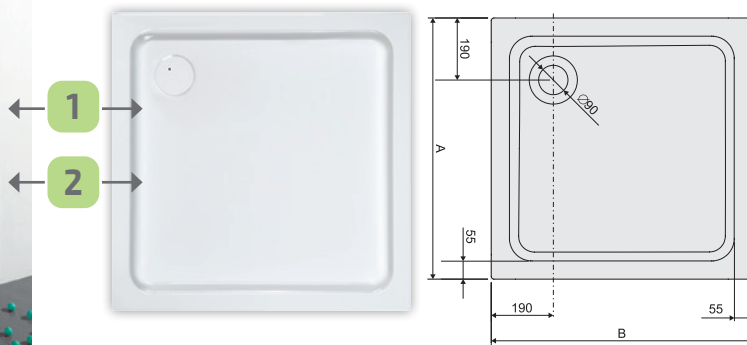

B/FREE 5 cm és 9 cm mélységű négyzetletes tálca

B/FREE 80x100x9 bi zuhanytálca, előlappal szerelve

B/FREE 5 cm és 9 cm mélységű téglalap alakú tálca sarok lefolyóval

Tartozék:

- szintezhető láb

Rendelhető tartozék: