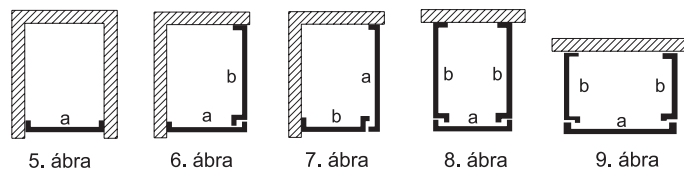

Oba 120x15 (,a' típusú) + Obb 80x15 (,b' típusú) előlap,
B/CL 80x120x15 zuhanytálcával szerelve

Összeépítési
lehetőségek

1

2

Előlap magasság	Előlap „a” típusú (Oba/CL)	Bruttó ár Ft	Előlap „b” típusú (Obb/CL)	Bruttó ár Ft
15 cm-es mélységű tálcák esetén: - előlap magassága (H): 24 cm - tálcá magasság, előlappal burkolkva: 27 cm	Oba/CL 70x15	26 000,-	Obb/CL 70x15	26 000,-
	Oba/CL 75x15	26 000,-	Obb/CL 75x15	26 000,-
	Oba/CL 80x15	28 000,-	Obb/CL 80x15	28 000,-
	Oba/CL 90x15	29 500,-	Obb/CL 90x15	29 500,-
	Oba/CL 100x15	33 100,-	-	-
	Oba/CL 110x15	34 100,-	-	-
	Oba/CL 120x15	35 100,-	-	-
28 cm-es mélységű tálcák esetén: - előlap magassága (H): 38 cm - tálcá magasság, előlappal burkolkva: 41 cm	Oba/CL 80x28	31 100,-	Obb/CL 80x28	31 100,-
	Oba/CL 90x28	32 600,-	Obb/CL 90x28	32 600,-
	Oba/CL 100x28	36 600,-	-	-
	Oba/CL 110x28	37 100,-	-	-
	Oba/CL 120x28	37 600,-	-	-