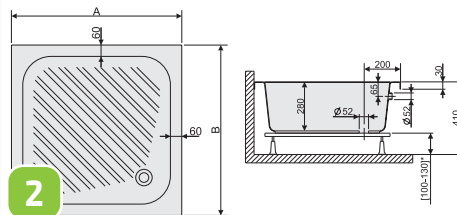

B/CL 90x90x15 bi zuhanytálca, előlappal szerelve

B/CL négyszögletes tálca

Bbs/CL 90x90x28 bi zuhanytálca, előlappal szerelve

Bbs/CL négyszögletes mély tálca

Bzs/CL 90x90x28 bi zuhanytálca előlappal szerelve, ülőrész kialakítással