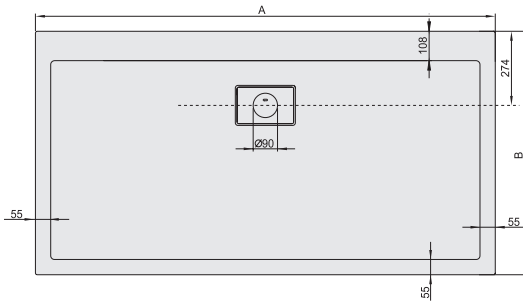

- téglalap alakú forma
- lefolyó szifon középen helyezkedik el

B/SPACE 90x180x3 bi zuhanytálca padlóba süllyesztve

B/SPACE 3 cm mélységű téglalap alakú tálca közép lefolyóval

VÁZSZERKEZET
STS

Részletek a 162. oldalon