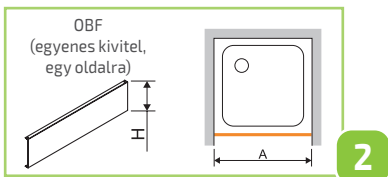

B-M/SPACE B-M/SPACE-S B-M/OPEN öntött műmárvány típusú szögletes zuhanytálcák előlapjai

Az „L”-alakú kivitel, átfordítható. Asszimmetrikus kivitel esetén mindegy, hogy melyik a hosszú és rövid oldal. Például egy 90x180-as méretnél!

A SPACE - öntöttműmárvány zuhanytálcák két különböző módon burkolhatók előlappal:

1. **Előlről burkolás:** amennyiben a zuhanytálca két fal közé épül, és csak zuhanyajtót szerelünk rá, ebben az esetben kizárólag 1 db „OBF” típusú előlapra van szükség. Az „OBF” előlap kiválasztását téglalap alakú tálca esetén az befolyásolja, hogy a tálca hosszú vagy rövid oldalát szeretnénk előlappal burkolni.

2. **Kétoldalról burkolás (L-alakban):** amennyiben a tálca sarokba kerül, és burkoljuk mindkét látszó oldalát, akkor szükségünk van 1 db „OBL” típusú előlapra.

1

2

2