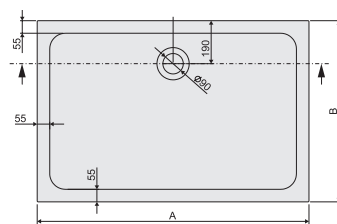

SZINTEZŐ LÁB
TARTOZÉK

SZIFON
Rendelhető!

ELŐLAP
Rendelhető!

B/FREE extra lapos zuhanytálca lábszettel

B/FREE 2,5 cm mélységű négyzetes tálca

(2,5 cm mélység)

80x80
90x90
100x100

B/FREE 90x90x2,5 bi zuhanytálca, padlóba süllyesztve

B/FREE 2,5 cm mélységű téglalap alakú tálca, közép lefolyóval

(2,5 cm mélység)

70x100 80x110
75x90 80x120
80x90 80x140
80x100 90x120

B/FREE 90x120x2,5 bi téglalap alakú zuhanytálca, padlóba süllyesztve

ZUHANYTÁLCA - négyzetes			SZÍN
Típus	Méret AxB	Mélység	fehér (bi) Bruttó ár Ft
B/FREE 80x80x2,5+STB 001	800x800	25	72 100,-
B/FREE 90x90x2,5+STB 001	900x900	25	75 100,-
B/FREE 100x100x2,5+STB 002	1000x1000	25	80 500,-