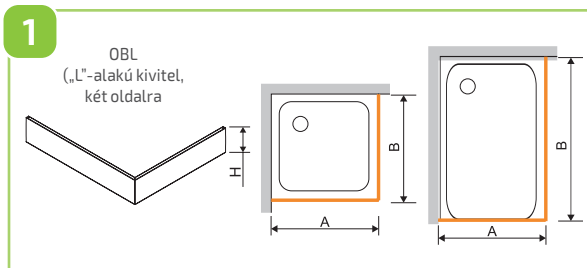

FREE típusú szögletes zuhanytálcák előlapjai

Szögletes zuhanytálcák előlapjai

OBL 70x100x17,5 típusú „L”-alakú előlap, B/FREE 70x100x9 bi zuhanytálcával szerelve