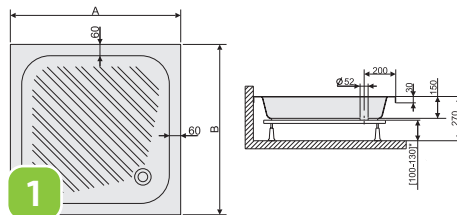

B/CL 90x90x15 bi zuhanytálca, előlappal szerelve

B/CL négyszögletes tálca

Bbs/CL 90x90x28 bi zuhanytálca, előlappal szerelve

Bbs/CL négyszögletes mély tálca

Bzs/CL 90x90x28 bi zuhanytálca előlappal szerelve, ülőrész kialakítással