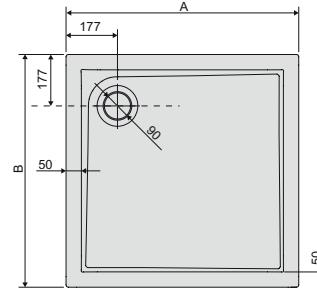

Bza/PR süllyesztés nélküli padlóra ültethető zuhanytálca

1

2

CSÚSZÁSMENTES FELÜLET:

Pro Safe felület külön rendelhető

A zuhanytálca sík fenékkal rendelkezik, mely a padlózatot felfekszik. Lábbal nem emelhető fel.

Figyelem!

Beépítési tájékoztató a 160. oldalon!

Ajánlott szifonok bővebben a 156. oldalon találhatóak.

PRO SAFE SYSTEM:

Csúszásmentes felület a felső kategóriás akril és öntöttmárvány zuhanytálcákra rendelhető felár ellenében (opcionálisan). A SANPLAST csúszásgátlós felület előnye, hogy a zuhanytálca teljes felületét beborítja, nem csak a középső részét, ezáltal a tálca való belépést és csúszós (nedves) lábbal való kilépést is biztonságosan elősegíti.

A zuhanytálca ára nem tartalmazza a felületi bevonat árát.

ZUHANYTÁLCA egybeöntött előlappal	Méret AxB	Mélység	SZÍN		Pro Safe felár Bruttó ár Ft
			fehér (bi)	Bruttó ár Ft	
1 Bza/PR 80x80x3	800x800	30	85 400,-	32 800,-	
Bza/PR 90x90x3	900x900	30	89 300,-	32 200,-	
Bza/PR 100x100x3	1000x1000	30	95 400,-	39 500,-	
Bza/PR 75x90x3	900x750	30	85 400,-	32 800,-	
2 Bza/PR 80x90x3	900x800	30	87 600,-	32 800,-	
Bza/PR 80x100x3	1000x800	30	91 500,-	32 800,-	
Bza/PR 80x120x3	1200x800	30	102 600,-	39 500,-	
Bza/PR 80x140x3	1400x800	30	112 100,-	63 400,-	

AJÁNLOTT SZIFON

	Bruttó ár Ft
A49CR átfolyós szifon (90mm), króm	6 300,-
Sanplast 661-A0040 átfolyós szifon (90mm), fehér	11 900,-
Sanplast 661-A0041 átfolyós szifon (90mm), króm	12 900,-