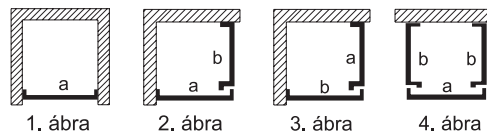

Összeépítési
lehetőségek