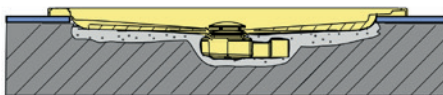

- 2,5cm belső mélység esetén, az üreg mélysége: 25-30mm + a szifon
- 3cm belső mélység esetén, az üreg mélysége: 30-35mm + a szifon
- 5cm belső mélység esetén, az üreg mélysége: 45-55mm + a szifon
- 9cm belső mélység esetén, az üreg mélysége: 95-100mm + a szifon
- 15cm belső mélység esetén, az üreg mélysége: 155-160mm + a szifon
- 28cm belső mélység esetén, az üreg mélysége: 260-270mm + a szifon