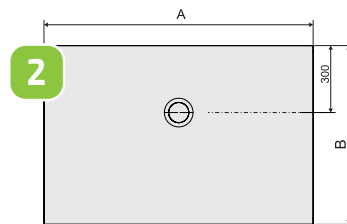

padlóval egy síkban történő süllyesztés

Tartozék:

- lefolyó szifon, (fehér tálcánál - fehér látható résszel)
- lefolyó szifon, (színes tálcánál - króm látható résszel)

Rendelhető tartozék:

- zuhanytálca előlap, kizárólag fehér színben
- alátámasztó, színtezhető vázszerkezet (STS)

Figyelem!

Beépítési tájékoztató a 161. oldalon!

Előlap rendszer külön rendelhető, lásd a 129. oldalon!

PRO SAFE SYSTEM:

Csúszásmentes felület a felső kategóriás akril és öntöttmárvány zuhanytálcákra rendelhető felár ellenében (opcionálisan). A SANPLAST csúszásgátlós felület előnye, hogy a zuhanytálca teljes felületét beborítja, nem csak a középső részét, ezáltal a tálcába való belépést és csúszós (nedves) lábbal való kilépést is biztonságosan elősegíti. A zuhanytálca ára nem tartalmazza a felületi bevonat árát.