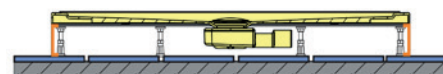

E Beépítési mód:

1. 1, a tálcá előlappal egybeöntött,
2. 2, a tálcát fellábazzuk a gyári tartozék lábbal,
3. 3, a burkolt vagy burkolás előtti padlóra helyezzük, és rögzítjük
4. 4, külön egyéb burkolást nem igényel (a szifon a padlósík fölé kerül)