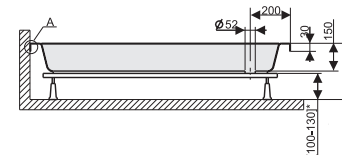

ALAPANYAG
SZANITER
AKRIL

SZINTEZŐ LÁB
TARTOZÉK

SZIFON
Rendelhető!

ELŐLAP
Rendelhető!

B/CL, Bzs/CL téglalap alakú zuhanytálca lábszettel

B/CL 80x120x15 bi zuhanytálca előlappal szerelve

B/CL téglalap alakú tálca

Bzs/CL 80x120x28 bi zuhanytálca előlappal szerelve, ülőrész kialakítással

Bzs/CL téglalap alakú mély tálca ülőrész kialakítással

ZUHANYTÁLCA			SZÍN
Típus	Méret AxB	Mélység	fehér (bi) Bruttó ár Ft
B/CL 70x80x15+STB 003	800x700	150	93 900,-
B/CL 75x80x15+STB 003	800x750	150	94 900,-
B/CL 75x90x15+STB 003	900x750	150	93 900,-
B/CL 75x110x15+STB 003	1100x750	150	107 900,-
B/CL 80x90x15+STB 003	900x800	150	104 400,-
B/CL 80x100x15+STB 003	1000x800	150	102 900,-
B/CL 80x110x15+STB 003	1100x800	150	113 400,-
B/CL 80x120x15+STB 003	1200x800	150	118 800,-