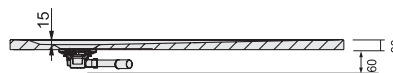

CSÚSZÁSGÁTLÓ PRO SAFE

ELŐLAP Rendelhető!

Figyelem

SÜLLYESZTVE AKADÁLY MENTESEN HASZNÁLHATÓ

B-M/SPACE-S 90x160x1,5 bi zuhanytálca

padlóval egy síkban történő süllyesztés

Tartozék:

- lefolyó szifon, (fehér tálcánál - fehér látható résszel)
- lefolyó szifon, (színes tálcánál - króm látható résszel)