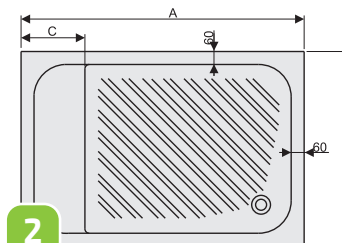

3	ZUHANYTÁLCA	SZÍN			
		fehér (bi)			
	Típus	Méret AxB	Méret C	Mélység	Bruttó ár Ft
	Bzs/CL 80x80x28+STB 003	800x800	320	280	95 400,-
	Bzs/CL 90x90x28+STB 003	900x900	370	280	99 900,-

Rendelhető	AJÁNLOTT SZIFON (KÁDSZIFON)	Bruttó ár Ft
	A51CR automata leeresztős kádszifon, króm	9 850,-
	Sanplast 661-A0008 automata leeresztős kádszifon, króm	12 700,-

ALAPANYAG
SZANITER
AKRIL

SZINTEZŐ LÁB
TARTOZÉK

SZIFON
Rendelhető!

ELŐLAP
Rendelhető!

B/CL, Bzs/CL téglalap alakú zuhanytálca lábszettel

B/CL 80x120x15 bi zuhanytálca előlappal szerelve

B/CL téglalap alakú tálca

Bzs/CL 80x120x28 bi zuhanytálca előlappal szerelve, ülőrész kialakítással

Bzs/CL téglalap alakú mély tálca ülőrész kialakítással

ZUHANYTÁLCA			SZÍN
Típus	Méret AxB	Mélység	fehér (bi) Bruttó ár Ft
B/CL 70x80x15+STB 003	800x700	150	93 900,-
B/CL 75x80x15+STB 003	800x750	150	94 900,-
B/CL 75x90x15+STB 003	900x750	150	93 900,-
B/CL 75x110x15+STB 003	1100x750	150	107 900,-
B/CL 80x90x15+STB 003	900x800	150	104 400,-
B/CL 80x100x15+STB 003	1000x800	150	102 900,-
B/CL 80x110x15+STB 003	1100x800	150	113 400,-
B/CL 80x120x15+STB 003	1200x800	150	118 800,-