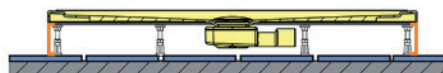

A Beépítési mód:

1. 1, a tálcát fellábazzuk a gyári tartozék lábbal (vagy extra lapos tálcá esetén a külön megvásárolható STS vázzal)
2. 2, a burkolt padlóra helyezzük,
3. 3, a gyári előlapot hozzá illesztjük, (a szifon a padlósík fölé kerül)