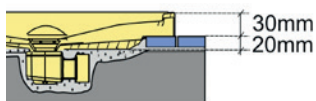

VÁZSZERKEZET
STS
Részletek a
162. oldalon