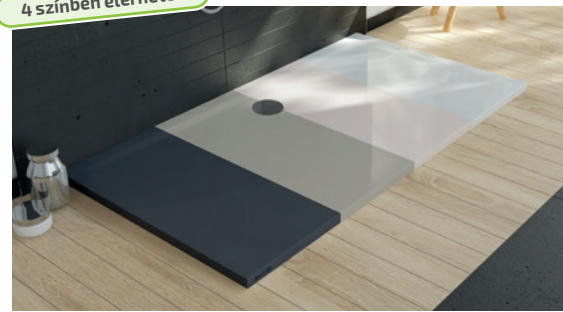

4 színben elérhető!