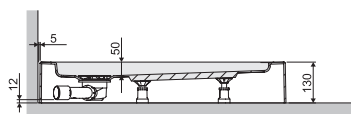

Bza/FREE előlappal egybeöntött zuhanytálca, lábszettel

Tartozék:

- szintezhető láb
- lefolyó szifon fehér látható résszel

Beépítés: a burkolt padlóhoz rögzíteni.
A szifon a padlószint felett helyezkedik el.

Figyelem!

Beépítési tájékoztató a 160. oldalon!

Az előlappal egybeöntött zuhanytálca előnyei:

- alapanyag: szaniter akril
- alátámasztás: szintező lábszettel (tartozék)
- gyári fejlesztésű alacsony bűzelzárós szifon (tartozék)
- alacsony tálcamagasság: a burkolt padló szinttől mindössze 13 cm
- nem igényel utólagos burkolást
- könnyű szerelhetőség
- beépíthető egyaránt sarokba vagy falsíkra szerelhető („U”-alakú) zuhanykabinokhoz is

ZUHANYTÁLCA egybeöntött előlappal	Méret AxB	Mélység	SZÍN	
			fehér (bi)	Bruttó ár Ft
Bza/FREE 80x80x5 STB	800x800	50		79 600,-
Bza/FREE 90x90x5 STB	900x900	50		84 300,-
Bza/FREE 100x100x5 STB	1000x1000	50		93 300,-