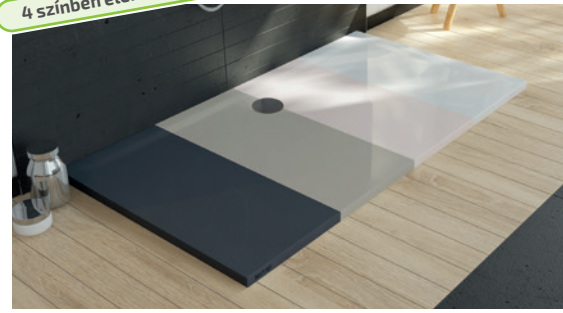

1

ZUHANYTÁLCA - négyszögletes			SZÍN		Pro Safe	
			fehér (bi)	világos szürke (js) kőszürke (sk) palaszürke (sy)		felár
Típus	Méret AxB	Mélység	Bruttó ár Ft	Bruttó ár Ft	Bruttó ár Ft	
B-M/SPACE 80x80x1,5	800x800	15	123 600,-	153 600,-	32 200,-	
B-M/SPACE 90x90x1,5	900x900	15	132 900,-	165 000,-	32 100,-	
B-M/SPACE 100x100x1,5	1000x1000	15	143 800,-	178 700,-	38 700,-	

4 színben elérhető!