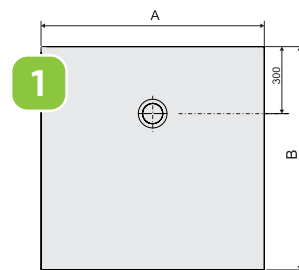

padlóval egy síkban történő süllyesztés

Tartozék:

- lefolyó szifon, (fehér tálcánál - fehér látható résszel)
- lefolyó szifon, (színes tálcánál - króm látható résszel)

Rendelhető tartozék:

- zuhanytálca előlap, kizárólag fehér színben
- alátámasztó, színtezhető vázszerkezet (STS)

Figyelem!

Beépítési tájékoztató a 161. oldalon!

Előlap rendszer külön rendelhető, lásd a 129. oldalon!

PRO SAFE SYSTEM:

Csúszásmentes felület a felső kategóriás akril és öntöttmárvány zuhanytálcákra rendelhető felár ellenében (opcionálisan). A SANPLAST csúszásgátlós felület előnye, hogy a zuhanytálca teljes felületét beborítja, nem csak a középső részét, ezáltal a tálcába való belépést és csúszós (nedves) lábbal való kilépést is biztonságosan elősegíti. A zuhanytálca ára nem tartalmazza a felületi bevonat árát.