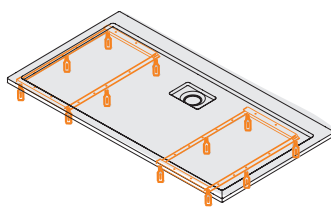

STS vázszerkezet zuhanytálcákhoz (Lapos akril tálcákhoz)

AKRIL zuhanytálcák STS vázszerkezetei BP/SPACE íves tálcákhoz (katalógus: 110. oldal)

ZUHANYTÁLCA MÉRETE	BP/SPACE	LÁBSZERKEZET TÍPUSA	BRUTTÓ ÁR FT
80x80x3		STS-075	22 000,-
90x90x3		STS-069	22 000,-
100x100x3		STS-074	22 000,-

B/SPACE négyszögletes/téglalap tálcákhoz (katalógus: 118-119. oldal)

ZUHANYTÁLCA MÉRETE	B/SPACE	LÁBSZERKEZET TÍPUSA	BRUTTÓ ÁR FT
80x80x3		STS-075	22 000,-
90x90x3		STS-069	22 000,-
100x100x3		STS-074	22 000,-
80x120x3; 80x140x3		STS-092	38 700,-
80x150x3; 80x160x3; 80x170x3; 80x180x3		STS-093	41 800,-
90x110x3; 90x120x3; 90x130x3; 90x140x3		STS-070	38 700,-
90x150x3; 90x160x3; 90x170x3; 90x180x3		STS-071	41 800,-

- Rozsdamentes, masszív vázszerkezet
- Erős szintező lábak
- A szintező lábak mennyiségét a tálc mérete határozza meg