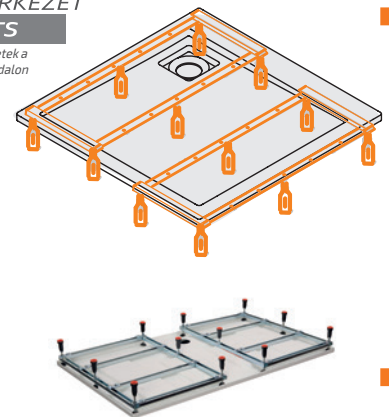

VÁZSZERKEZET

STS

Részletek a
163. oldalon