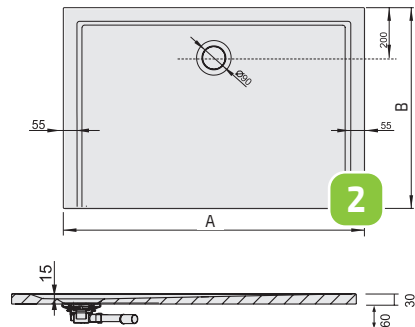

padlóval egy síkban történő süllyesztés

Tartozék:

- lefolyó szifon, (fehér tálcánál - fehér látható résszel)
- lefolyó szifon, (színes tálcánál - króm látható résszel)

Rendelhető tartozék:

- zuhanytálca előlap, kizárólag fehér színben
- alátámasztó, színtezhető vázszerkezet (STS)

Figyelem!

Beépítési tájékoztató a 161. oldalon!

Előlap rendszer külön rendelhető, lásd a 129. oldalon!

PRO SAFE SYSTEM:

Csúszásmentes felület a felső kategóriás akril és öntöttmárvány zuhanytálcákra rendelhető felár ellenében (opcionálisan). A SANPLAST csúszásgátlós felület előnye, hogy a zuhanytálca teljes felületét beborítja, nem csak a középső részét, ezáltal a tálcába való belépést és csúszós (nedves) lábbal való kilépést is biztonságosan elősegíti. A zuhanytálca ára nem tartalmazza a felületi bevonat árát.