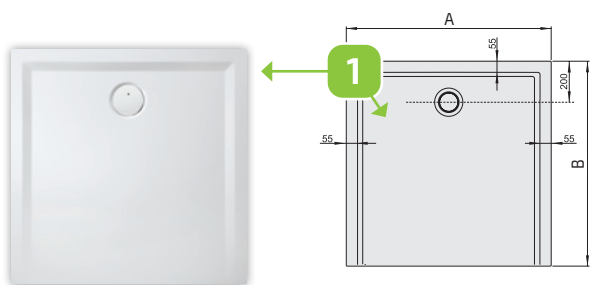

CSÚSZÁSGÁTLÓ PRO SAFE

ELŐLAP Rendelhető!

Figyelem

SÜLLYESZTVE AKADÁLY MENTESEN HASZNÁLHATÓ

B-M/SPACE-S 90x160x1,5 bi zuhanytálca

padlóval egy síkban történő süllyesztés

Tartozék:

- lefolyó szifon, (fehér tálcánál - fehér látható résszel)
- lefolyó szifon, (színes tálcánál - króm látható résszel)