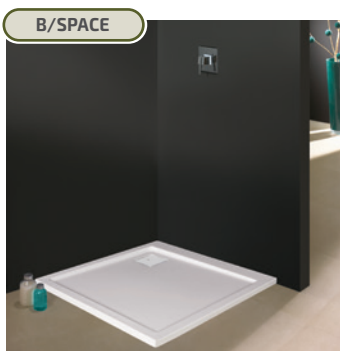

STS vázszerkezet zuhanytálcákhoz (Lapos akril tálcákhoz)

AKRIL zuhanytálcák STS vázszerkezetei BP/SPACE íves tálcákhoz (katalógus: 110. oldal)

ZUHANYTÁLCA MÉRETE	BP/SPACE	LÁBSZERKEZET TÍPUSA	BRUTTÓ ÁR FT
80x80x3		STS-075	22 000,-
90x90x3		STS-069	22 000,-
100x100x3		STS-074	22 000,-

B/SPACE négyszögletes/téglalap tálcákhoz (katalógus: 118-119. oldal)

ZUHANYTÁLCA MÉRETE	B/SPACE	LÁBSZERKEZET TÍPUSA	BRUTTÓ ÁR FT
80x80x3		STS-075	22 000,-
90x90x3		STS-069	22 000,-
100x100x3		STS-074	22 000,-
80x120x3; 80x140x3		STS-092	38 700,-
80x150x3; 80x160x3; 80x170x3; 80x180x3		STS-093	41 800,-
90x110x3; 90x120x3; 90x130x3; 90x140x3		STS-070	38 700,-
90x150x3; 90x160x3; 90x170x3; 90x180x3		STS-071	41 800,-

- Rozsdamentes, masszív vázszerkezet
- Erős szintező lábak
- A szintező lábak mennyiségét a tálc mérete határozza meg