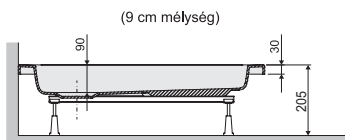

- zuhanytálca előlap
- leeresztő szifon, króm vagy fehér látható résszel

Figyelem!

Beépítési tájékoztató a 160. oldalon!

Ajánlott szifonok bővebben a 156. oldalon találhatóak.

Az 5 cm mély tálca magassága lábra szerelve 15,5 cm a padlótól!

A 9 cm mély tálca magassága lábra szerelve 20,5 cm a padlótól!

Előlap rendszer külön rendelhető, lásd a 127. oldalon!

Ajándék tálca láb
STB-001
STB-002

Rendelhető

ZUHANYTÁLCA - négyzetletes			SZÍN
Típus	Méret AxB	Mélység	fehér (bi) Bruttó ár Ft
1	B/FREE 80x80x5+STB 001	800x800	50 73 100,-
	B/FREE 90x90x5+STB 001	900x900	50 75 100,-
	B/FREE 100x100x5+STB 001	1000x1000	50 82 600,-
2	B/FREE 80x80x9+STB 001	800x800	90 72 100,-
	B/FREE 90x90x9+STB 001	900x900	90 75 100,-
	B/FREE 100x100x9+STB 002	1000x1000	90 82 600,-