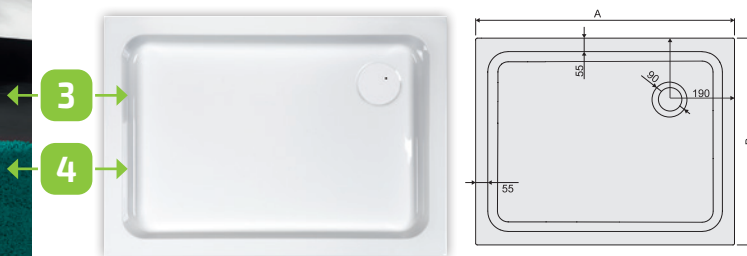

B/FREE 5 cm és 9 cm mélységű négyzetletes tálca

B/FREE 80x100x9 bi zuhanytálca, előlappal szerelve

B/FREE 5 cm és 9 cm mélységű téglalap alakú tálca sarok lefolyóval

Tartozék:

- szintezhető láb

Rendelhető tartozék: