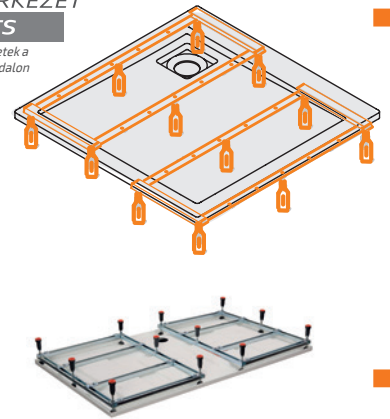

Figyelem!

Beépítési tájékoztató a 161. oldalon!

Alátámasztás (STS) vázszerkezet külön rendelhető. Lábszerkezetek árai és bővebb leírás a 163. oldalon található!

Az 1,5cm mély tálca magassága STS vázra szerelve 12cm a padlótól!