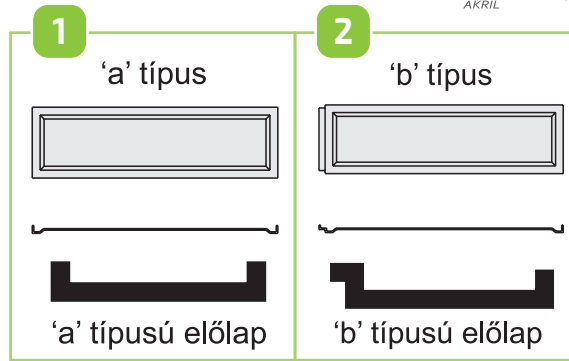

Összeépítési
lehetőségek