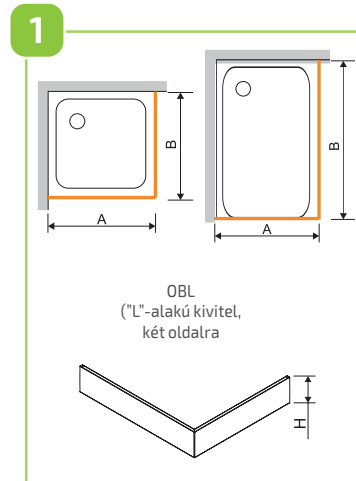

Előlap magasság	Zuhanytálca típusa, mérete	Ajánlott előlap típusa OBL	Bruttó ár Ft	Ajánlott előlap típusa OBF	Bruttó ár Ft	Ajánlott előlap típusa OBF	Bruttó ár Ft
3 cm-es mélységű tálcák esetén: - előlap magassága (H): 12,5 cm - tálca magasság, előlappal burkolkva: 15,5 cm	B/SPACE 80x80x3	OBL 80x80x12,5	27 500,-	OBF 80x12,5	19 400,-	-	-
	B/SPACE 90x90x3	OBL 90x90x12,5	30 700,-	OBF 90x12,5	21 500,-	-	-
	B/SPACE 100x100x3	OBL 100x100x12,5	33 400,-	OBF 100x12,5	23 700,-	-	-
	B/SPACE 70x90x3	OBL 70x90x12,5	37 200,-	OBF 70x12,5	17 800,-	OBF 90x12,5	21 500,-
	B/SPACE 70x100x3	OBL 70x100x12,5	38 800,-	OBF 70x12,5	17 800,-	OBF 100x12,5	23 700,-
	B/SPACE 75x90x3	OBL 75x90x12,5	44 200,-	OBF 75x12,5	18 900,-	OBF 90x12,5	21 500,-
	B/SPACE 80x90x3	OBL 80x90x12,5	38 200,-	OBF 80x12,5	19 400,-	OBF 90x12,5	21 500,-
	B/SPACE 80x100x3	OBL 80x100x12,5	42 600,-	OBF 80x12,5	19 400,-	OBF 100x12,5	23 700,-
	B/SPACE 90x100x3	OBL 90x100x12,5	49 000,-	OBF 90x12,5	21 500,-	OBF 90x12,5	21 500,-
	B/SPACE 70x120x3	OBL 70x120x12,5	42 600,-	OBF 70x12,5	17 800,-	OBF 120x12,5	27 500,-
	B/SPACE 80x120x3	OBL 80x120x12,5	52 300,-	OBF 80x12,5	19 400,-	OBF 120x12,5	27 500,-
	B/SPACE 80x140x3	OBL 80x140x12,5	56 600,-	OBF 80x12,5	19 400,-	OBF 140x12,5	31 800,-
	B/SPACE 80x150x3	OBL 80x150x12,5	59 800,-	OBF 80x12,5	19 400,-	OBF 150x12,5	33 900,-
	B/SPACE 80x160x3	OBL 80x160x12,5	62 500,-	OBF 80x12,5	19 400,-	OBF 160x12,5	36 100,-
	B/SPACE 80x170x3	OBL 80x170x12,5	65 200,-	OBF 80x12,5	19 400,-	OBF 170x12,5	38 200,-
	B/SPACE 80x180x3	OBL 80x180x12,5	66 800,-	OBF 80x12,5	19 400,-	OBF 180x12,5	40 400,-
	B/SPACE 90x110x3	OBL 90x110x12,5	51 700,-	OBF 90x12,5	21 500,-	OBF 110x12,5	25 900,-
	B/SPACE 90x120x3	OBL 90x120x12,5	53 900,-	OBF 90x12,5	21 500,-	OBF 120x12,5	27 500,-
	B/SPACE 90x130x3	OBL 90x130x12,5	56 600,-	OBF 90x12,5	21 500,-	OBF 130x12,5	30 200,-
	B/SPACE 90x140x3	OBL 90x140x12,5	58 700,-	OBF 90x12,5	21 500,-	OBF 140x12,5	31 800,-
B/SPACE 90x150x3	OBL 90x150x12,5	60 900,-	OBF 90x12,5	21 500,-	OBF 150x12,5	33 900,-	
B/SPACE 90x160x3	OBL 90x160x12,5	63 600,-	OBF 90x12,5	21 500,-	OBF 160x12,5	36 100,-	
B/SPACE 90x170x3	OBL 90x170x12,5	65 700,-	OBF 90x12,5	21 500,-	OBF 170x12,5	38 200,-	
B/SPACE 90x180x3	OBL 90x180x12,5	68 400,-	OBF 90x12,5	21 500,-	OBF 180x12,5	40 400,-	

Figyelem: zuhanytálca előlap kizárólag fehér színű tálcához érhető el!

Az "L"-alakú kivitel, átfordítható. Asszimmetrikus kivitel esetén mindegy, hogy melyik a hosszú és rövid oldal. Például egy 90x180-as méretnél!

A SPACE - akril zuhanytálcák két különböző módon burkolhatók előlappal:

1. Előről burkolás: amennyiben a zuhanytálca két fal közé épül, és csak zuhanyajtót szerelünk rá, ebben az esetben kizárólag 1 db „OBF” típusú előlapra van szükség. Az „OBF” előlap kiválasztását téglalap alakú tálca esetén az befolyásolja, hogy a tálcánk hosszú vagy rövid oldalát szeretnénk előlappal burkolni.