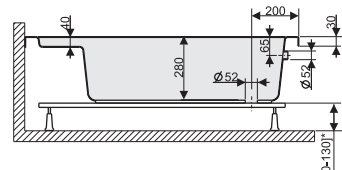

Bzs/CL 80x120x28 bi zuhanytálca előlappal szerelve, ülőrész kialakítással

Bzs/CL téglalap alakú mély tálca ülőrész kialakítással

ZUHANYTÁLCA			SZÍN
Típus	Méret AxB	Mélység	fehér (bi) Bruttó ár Ft
B/CL 70x80x15+STB 003	800x700	150	93 900,-
B/CL 75x80x15+STB 003	800x750	150	94 900,-
B/CL 75x90x15+STB 003	900x750	150	93 900,-
B/CL 75x110x15+STB 003	1100x750	150	107 900,-
B/CL 80x90x15+STB 003	900x800	150	104 400,-
B/CL 80x100x15+STB 003	1000x800	150	102 900,-
B/CL 80x110x15+STB 003	1100x800	150	113 400,-
B/CL 80x120x15+STB 003	1200x800	150	118 800,-