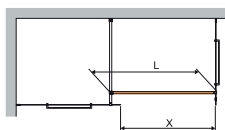

Pót kitámasztók walk-in falakhoz

X = belépő nyílás. Minden esetben úgy állítjuk össze a walk-in rendszerünket, hogy a belépés kényelmes legyen.

L = a kitámasztó rúd hossza méretre vágható!

A Sanplat walk-in falaknak alaptartozéka a kitámasztó. Természetesen ezen tartozékok külön is rendelhetők. Lásd lent: