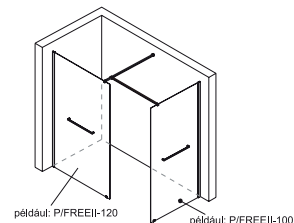

Pót kitámasztók walk-in falakhoz

X = belépő nyílás. Minden esetben úgy állítjuk össze a walk-in rendszerünket, hogy a belépés kényelmes legyen.

L = a kitámasztó rúd hossza méretre vágható!

A Sanplat walk-in falaknak alaptartozéka a kitámasztó. Természetesen ezen tartozékok külön is rendelhetők. Lásd lent: