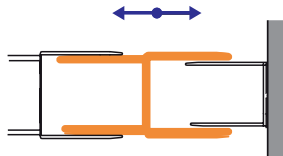

TX5 és FreeZone toldó profil

Összeépíthető az alábbi termékekkel:

- -**íves zuhanykabinok**
  KP4/TX5b; KP1DJa/TX5b; KP2DJa/TX5b
- -**Szögletes zuhanykabinok**
  KN/TX5b; KN/TX5b téglalap alakú
  KN/FreeZone; KN/FreeZone téglalap alakú
- -**Zuhanyajtók**
  DJ/TX5b; DD/TX5b; DL/TX5b; D2/TX5b; D4/TX5b;
  D2L/FreeZone; D2P/FreeZone
- -**Oldalfalak**
  SS0/TX5b
- -**Walk-in falak**
  P/TX5b
- -**Kádparavánok (a hosszát vágni kell)**
  D2-W/TX5b; SS0-WTX5b

Elérhető színek:

- A0037-01 fehér (bi)
- A0037-38 fényes (sb)
- A0037-26 matt grafit (gr)

Figyelem!

Két burkolt fal közé szerelne zuhanyajtót, és nem lett jó a falnyílás burkolás után? Nem fér be egy normál méretű zuhanyajtó? A TX és FreeZone ajtók a gyári toldó profilokkal kiegészítve megoldást jelentenek a problémára. Toldó profilonként +50 mm állítási lehetőséget nyer! Használjon 1 db, 2 db vagy akár 3 db profilt termékenként!

Szabályozhatóság: max. 50 mm/profil

A rajzokon a narancs színű jelölés a toldó profil helye.

Felhasználható az alábbi helyzetekben:

- zuhanyajtó beépítés esetén
- zuhanyajtó 1db vagy 2db SS0 fix oldalfallal összeépítve
- íves vagy szögletes zuhanykabin beépítés esetén
- íves vagy szögletes zuhanykabin SS0 fix oldalfallal összeépítve
- walk-in fal vagy kádparaván beépítés esetén

Szabályozhatóság: 50 mm/profil

TX5, FreeZone toldó profilok

Típus	Szab. tart. B	Bruttó ár Ft/db
A0037-01 fehér (bi)	(max 50 mm/db)	15 800,-
A0037-38 fényes (sb)	(max 50 mm/db)	16 400,-
A0037-26 matt grafit (gr)	(max 50 mm/db)	16 400,-

3. szögletes zuhanykabin

5. zuhanyajtó 2 db toldóval

BASIC toldó profil

Összeépíthető az alábbi termékekkel: