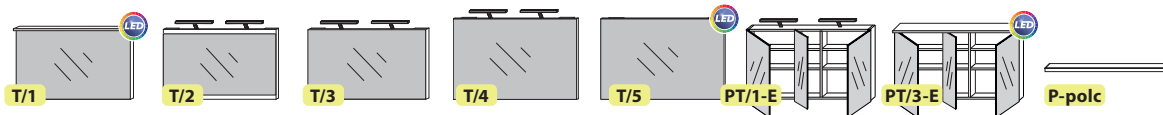

Tartozék mosdó

Villeroy&Boch
– Subway 130
2 medence
+ 2 csaplyuk
1300x470x60

A/1, A/2

Tartozék mosdó

Villeroy&Boch
– Subway 130
1 medence
+ 2 csaplyuk
1300x470x60

A/3, A/4

Tükrök								Lengőpolc
Típus	UNI-125 T/1	UNI-125 T/2	UNI-125 T/3	UNI-125 T/4	UNI-125 T/5	UNI-120 PT/1-E	UNI-120 PT/3-E	UNI-125 P
Méret	1250x40x680	1250x40x680	1250x40x680	1250x40x800	1250x40x800	1200x135x700	1200x135x700	1250x132x36
Szín: Fa vagy Beton	88 200,-	77 100,-	77 100,-	78 900,-	103 400,-	108 400,-	135 400,-	33 800,-
Szín: Szinkron struktúrált	95 300,-	82 300,-	82 300,-	87 400,-	111 800,-	117 700,-	145 200,-	35 900,-
Szín: Magasfény akril	104 100,-	99 000,-	99 000,-	109 300,-	116 400,-	118 300,-	146 000,-	42 800,-
Megjegyzés	• Beépített tartozék LED Részletek: 68.old	• Világítás rendelhető 77.old*	• Világítás rendelhető 77.old*	• Világítás rendelhető 77.old*	• Beépített tartozék LED Részletek: 68.old	• Világítás rendelhető 77.old* • Tükör osztás: 475/250/475mm	• Beépített tartozék LED Részletek: 68.old • Tükör osztás: 475/250/475mm	• Rejtett rögzítés