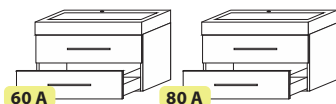

Rainbow 60, 80 alsószekrény öntöttmárvány mosdóval		
Típus	Rainbow 60 A	Rainbow 80 A
Méret	600x470x522	800x470x522
Szín: Fa vagy Beton	185 700,-	199 400,-
Szín: Szinkron struktúrált	191 300,-	206 300,-
Szín: Magasfény akril	193 000,-	208 600,-
Szín: Egyéni szinkombináció*	193 000,-	208 600,-

**A SPACE MOSDÓ
BEÉPÍTÉSÉHEZ
SZÖGLETES
DESIGN
CLICK-CLACK
LEERESZTŐ SZELEP
AJÁNLOTT!**

**Típus: A393
Bruttó ár: 8.100,-**

*Figyelem! Egyéni szinkombináció esetén a színek szabadon kombinálhatók egymással. Például a fahatású szín beton hatásúval vagy magas fényű akrillal, stb. ....

Kiegészítő bútoraink széles választéka megtalálható a 62-67. oldalon!
Elérhető kivitelek: fali és lábön álló.