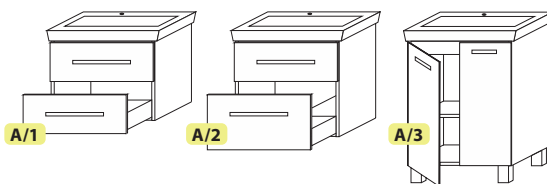

PREMIUM-LX 65 alsószekrény kerámia mosdóval			
Típus	Premium-LX 65 A/1	Premium-LX 65 A/2	Premium-LX 65 A/3
Méret	650x470x520	650x470x615	650x470x880
Szín: Fa vagy Beton	171 000,-	173 900,-	159 600,-
Szín: Szinkron struktúrált	176 700,-	180 300,-	170 100,-
Szín: Magasfény akril	187 200,-	193 300,-	183 900,-
Szín: Egyéni színekombináció*	187 200,-	193 300,-	183 900,-
Megjegyzés	• 2db egyméretű fiók	• 1db alacsony fiók • 1db mély fiók	• nyílóajtó

*Figyelem! Egyéni színekombináció esetén a színek szabadon kombinálhatók egymással. Például a fahatású szín beton hatásúval vagy magas fényű akrillal, stb. ....

Kiegészítő bútoraink széles választéka megtalálható a 62-67. oldalon!
Elérhető kivitelek: fali és lábön álló.

Törülközőtartó rendelhető!
Típus: T-01
A pult oldalára is szerelhető!
Rejtett rögzítés, króm, 345 mm
Részletek: 76. oldalon
Bruttó ár: 17.500,-