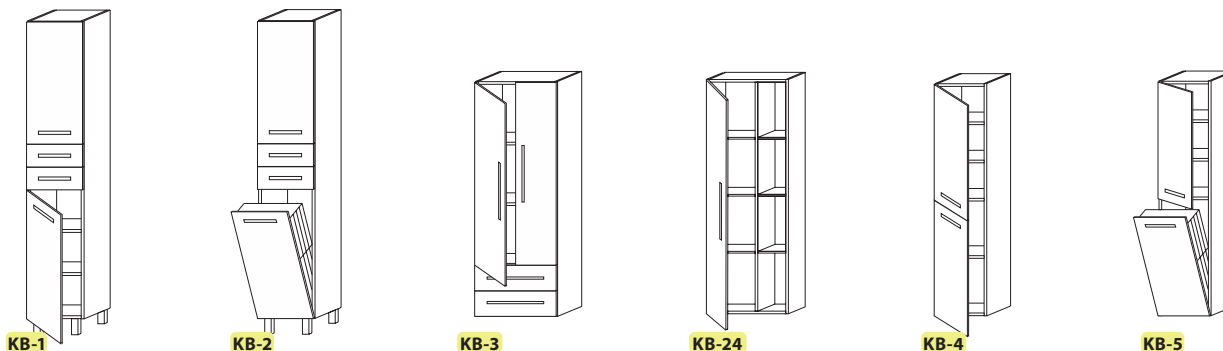

Kiegészítő bútorok fogantyúval

A kiegészítő bútorok megrendelhetők bármely termékcsaládhoz.

A kiegészítő bútorok elérhetők normál vagy exclusive fogantyúval.
Az F-01 típusú fogantyúval készült bútorok az exclusive árkatégoriába, az összes többi fogantyúval szerelt termék a normál árkatégoriába tartozik.

Példa a rendelés leadásra:

KB-1, balos, NNT színben, F-12 fogantyúval
(A fogantyúk típusát lásd a 74-75. oldalon.)

Rendeléskor kérjük pontosan feltüntetni a fogantyú típusát.

Az F-03 típusú fogantyúval a kiegészítő bútorok közül, műszaki okok miatt kizárólag a KB-24 bútor rendelhető!

Az árak normál fogantyúval szerelt bútorokra érvényesek:
F-03; F-04; F-05;
F-06; F-08; F-09;
F-11; F-12; F-13;
F-15; F-16

Az árak exclusive Sanglass fogantyúval szerelt bútorokra érvényesek:
F-01

Kiegészítő bútorok fogantyús kivitelben

Típus	KB-1	KB-2	KB-3	KB-24	KB-4	KB-5
Méret	350x350x1945	350x350x1945	550x350x1600	550x350x1600	350x350x1600	350x350x1600
Szín: Fa vagy Beton	148 800,-	165 000,-	150 200,-	117 700,-	102 900,-	111 700,-
Szín: Szinkron struktúrált	163 400,-	179 800,-	165 900,-	134 400,-	115 500,-	123 700,-
Szín: Magasfény akril	195 500,-	205 200,-	199 900,-	157 400,-	145 000,-	154 500,-
Szín: Egyéni szinkombináció*	195 500,-	205 200,-	199 900,-	130 900,-**	145 000,-	154 500,-
Szín: Fa vagy Beton	171 500,-	187 500,-	172 800,-	124 900,-	113 800,-	122 600,-
Szín: Szinkron struktúrált	185 900,-	201 900,-	188 300,-	141 700,-	126 300,-	134 400,-
Szín: Magasfény akril	215 200,-	224 700,-	219 600,-	164 600,-	153 700,-	163 000,-
Szín: Egyéni szinkombináció*	215 200,-	224 700,-	219 600,-	138 000,-**	153 700,-	163 000,-
Megjegyzés	Jobbos (J) / Balos (B) A rajzon balos látható!	Jobbos (J) / Balos (B) A rajzon balos látható!	-	Jobbos (J) / Balos (B) A rajzon balos látható!	Jobbos (J) / Balos (B) A rajzon balos látható!	Jobbos (J) / Balos (B) A rajzon balos látható!
Megjegyzés	-	A szennyestartó kosár a bútorból kiemelhető!	-	-	-	A szennyestartó kosár a bútorból kiemelhető!

*Egyéni szinkombináció: a bútor anyagok és színek szabadon kombinálhatók egymással (pl.: fényes akril fával, betonnal vagy szinkron strukt. alapanyaggal).

**KB-24 bútor esetén az egyéni szinkombinációnál, kizárólag az ajtófront rendelhető fényes akril színben, a korpusz minden esetben fa vagy beton színű!