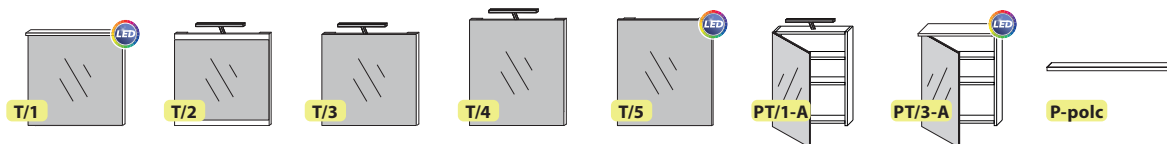

Tükrök								Lengőpolc
Típus	UNI-56 T/1	UNI-56 T/2	UNI-56 T/3	UNI-56 T/4	UNI-56 T/5	UNI-50 PT/1-A	UNI-50 PT/3-A	UNI-56 P
Méret	560x40x680	560x40x680	560x40x680	560x40x800	560x40x800	500x135x700	500x135x700	560x132x36
Szín: Fa vagy Beton	63 300,-	48 700,-	48 700,-	50 100,-	66 500,-	61 300,-	82 300,-	26 500,-
Szín: Szinkron struktúrált	66 900,-	52 400,-	52 400,-	53 900,-	71 300,-	66 700,-	86 900,-	27 500,-
Szín: Magasfény akril	68 600,-	56 300,-	56 300,-	61 100,-	72 300,-	68 100,-	87 400,-	30 500,-
Típus	UNI-66 T/1	UNI-66 T/2	UNI-66 T/3	UNI-66 T/4	UNI-66 T/5	UNI-55 PT/1-A	UNI-55 PT/3-A	UNI-66 P
Méret	660x40x680	660x40x680	660x40x680	660x40x800	660x40x800	550x135x700	550x135x700	660x132x36
Szín: Fa vagy Beton	64 600,-	54 200,-	54 200,-	55 900,-	71 800,-	64 800,-	84 900,-	27 400,-
Szín: Szinkron struktúrált	68 500,-	56 100,-	56 100,-	60 500,-	76 100,-	69 100,-	89 800,-	28 500,-
Szín: Magasfény akril	71 300,-	63 900,-	63 900,-	69 800,-	77 600,-	69 400,-	90 300,-	32 100,-
Megjegyzés	• Beépített tartozék LED Részletek: 68.old	• Világítás rendelhető 77.old*	• Világítás rendelhető 77.old*	• Világítás rendelhető 77.old*	• Beépített tartozék LED Részletek: 68.old	• Világítás rendelhető 77.old* • Jobbos (J) / Balos (B) A rajzon balos látható!	• Beépített tartozék LED Részletek: 68.old • Jobbos (J) / Balos (B) A rajzon balos látható!	• Rejtett rögzítés

*Világítás nem tartozék a T/2, T/3, T/4, PT/1 típusokhoz.

CARINA 60, 70 alsószekrény kerámia mosdóval		
Típus	Carina 60 A/1	Carina 60 A/2
Méret	600x420x515	600x420x635
Szín: Fa vagy Beton	114 900,-	121 000,-
Szín: Szinkron struktúrált	119 700,-	126 500,-
Szín: Magasfény akril	128 200,-	139 000,-
Szín: Egyéni szinkombináció*	128 200,-	139 000,-
Típus	Carina 70 A/1	Carina 70 A/2
Méret	700x420x515	700x420x635
Szín: Fa vagy Beton	128 800,-	134 900,-
Szín: Szinkron struktúrált	133 900,-	140 900,-
Szín: Magasfény akril	143 800,-	153 600,-
Szín: Egyéni szinkombináció*	143 800,-	153 600,-
Megjegyzés	• 2db egyméretű fiók	• 1db alacsony fiók • 1db mély fiók
Megjegyzés	• Fogantyú nélküli kialakítás	• Fogantyú nélküli kialakítás

*Figyelem! Egyéni szinkombináció esetén a színek szabadon kombinálhatók egymással. Például a fahatású szín beton hatásúval vagy magas fényű akrillal, stb. ....

Kiegészítő bútoraink széles választéka megtalálható a 62-67. oldalon!
Elérhető kivitelek: fali és lábön álló.

Törülközőtartó rendelhető!
Típus: T-01
A pult oldalára is szerelhető!
Rejtett rögzítés, króm, 345 mm
Részletek: 76. oldalon
Bruttó ár: 17.500,-