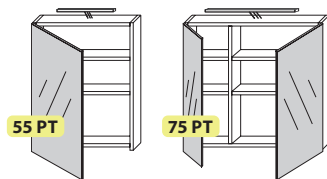

MOMENTO ECO tükrök		
Típus	Momento Eco 55 PT	Momento Eco 75 PT
Méret	550x135x700	750x135x700
MEF - magasfény festett fehér	55 200,-	65 100,-
MESZ - magasfény festett szürke	56 100,-	66 400,-
MEFF - magasfény festett fekete	57 600,-	67 400,-
MEMF - matt festett fekete	57 100,-	66 900,-
Megjegyzés	• Világítás rendelhető 77.old.* • Jobbos (J) / Balos (B) A rajzon balos látható!	• Világítás rendelhető 77.old.* • Tükrök osztás 220/530mm

*Világítás nem tartozék.