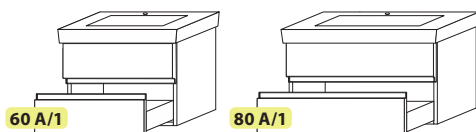

MOMENTO ECO 60, 80 alsószekrény kerámia mosdóval		
Típus	Momento Eco 60 A/1	Momento Eco 80 A/1
Méret	600x450x520	800x450x520
MEF - magasfény festett fehér	101 500,-	116 400,-
MESZ - magasfény festett szürke	104 900,-	119 300,-
MEFF - magasfény festett fekete	106 300,-	120 800,-
MEMF - matt festett fekete	105 500,-	119 900,-
A Momento Eco család egy egyszerű „eco” kivitel. A fiókokat ugyan csillapító mechanikával szereljük, azonban a belső tér kialakítása a fiók saját szürke anyagagából történik, nem pedig fém fiókolдалak felhasználásával.