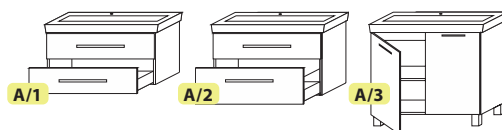

PREMIUM-LX 80; 100 alsószekrény kerámia mosdóval			
Típus	Premium-LX 80 A/1	Premium-LX 80 A/2	Premium-LX 80 A/3
Méret	800x470x520	800x470x615	800x470x880
Szín: Fa vagy Beton	236 700,-	241 500,-	227 800,-
Szín: Szinkron struktúrált	243 300,-	247 200,-	240 200,-
Szín: Magasfény akril	254 900,-	261 500,-	257 900,-
Szín: Egyéni színekombináció*	254 900,-	261 500,-	257 900,-
Típus	Premium-LX 100 A/1	Premium-LX 100 A/2	Premium-LX 100 A/3
Méret	1000x470x520	1000x470x615	1000x470x880
Szín: Fa vagy Beton	294 300,-	297 700,-	273 700,-
Szín: Szinkron struktúrált	302 200,-	306 500,-	291 300,-
Szín: Magasfény akril	314 900,-	322 400,-	320 100,-
Szín: Egyéni színekombináció*	314 900,-	322 400,-	320 100,-
Megjegyzés	• 2db egyméretű fiók	• 1db alacsony fiók • 1db mély fiók	• nyílóajtó

*Figyelem! Egyéni színekombináció esetén a színek szabadon kombinálhatók egymással. Például a fahatású szín beton hatásúval vagy magas fényű akrillal, stb. ....

Kiegészítő bútoraink széles választéka megtalálható a 62-67. oldalon!
Elérhető kivitelek: fali és lábön álló.