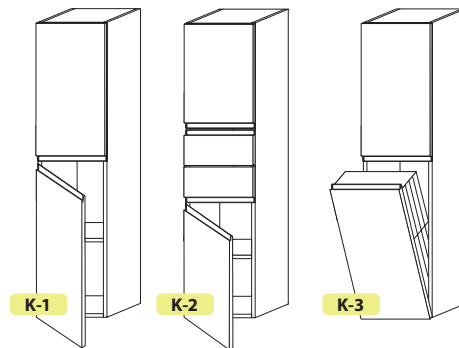

MOMENTO ECO kiegészítő bútorok			
Típus	Momento Eco K-1	Momento Eco K-2	Momento Eco K-3
Méret	350x350x1500	350x350x1500	350x350x1500
MEF - magasfény festett fehér	83 900,-	101 900,-	95 300,-
MESZ - magasfény festett szürke	86 400,-	105 600,-	97 800,-
MEFF - magasfény festett fekete	87 700,-	107 200,-	98 900,-
MEMF - matt festett fekete	86 900,-	106 400,-	98 300,-
Megjegyzés	• Jobbos (J) / Balos (B) A rajzon balos látható!	• Jobbos (J) / Balos (B) A rajzon balos látható!	• Jobbos (J) / Balos (B)
Megjegyzés	-	-	• A szennyestartó kosár a bútorból kiemelhető!