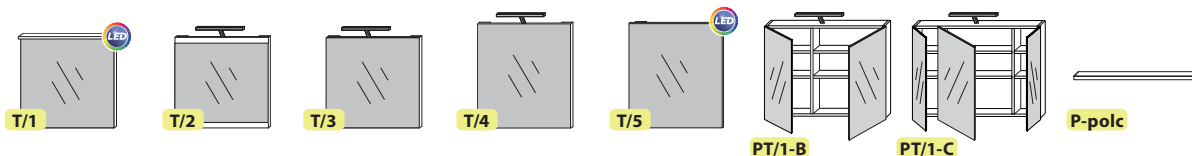

Tartozék mosdó

Dreja Plus 75, 85, 105

755x480x65

860x480x65

1050x480x65

dřevojas

Tükrök							Lengőpolc
T/1-típus	T/2-típus	T/3-típus	T/4-típus	T/5-típus	PT/1-B típus	PT/1-C típus	-
UNI-72 T/1	UNI-72 T/2	UNI-72 T/3	UNI-72 T/4	UNI-72 T/5	UNI-66 PT/1-B	-	UNI-72 P
UNI-83 T/1	UNI-83 T/2	UNI-83 T/3	UNI-83 T/4	UNI-83 T/5	UNI-76 PT/1-B	-	UNI-83 P
UNI-102 T/1	UNI-102 T/2	UNI-102 T/3	UNI-102 T/4	UNI-102 T/5	-	UNI-95 PT/1-C	UNI-102 P
• Méretek és árak: 69.old	• Méretek és árak: 70.old	• Méretek és árak: 70.old	• Méretek és árak: 71.old	• Méretek és árak: 71.old	• Méretek és árak: 72.old	• Méretek és árak: 73.old	• Méretek és árak: 69.old