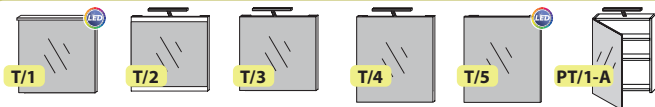

Figyelem!

A STYLE pultos bútorhoz elérhető **5** különböző típusú lapos tükör **50-160cm** közötti, és **5** különböző típusú pipereszekrényes tükör **50-150cm** közötti méretben!

Tekintse meg teljes tükör kínálatunkat a 68-73. oldalon!
Találja meg méretben és formában az Önnek megfelelőt!
Bal oldalon a nagy fotón a T/1 típus látható.