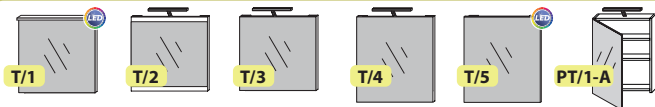

Beton hatású színek **pultokhoz**

- Világos Chicago Beton (VCB)
- Sötét Chicago Beton (SCB)

Figyelem!

A FREE pultokhoz elérhető **5** különböző típusú lapos tükör **70-180cm** közötti méretben, és **5** különböző típusú pipereszekrényes tükör **50-150cm** közötti méret tartományban!