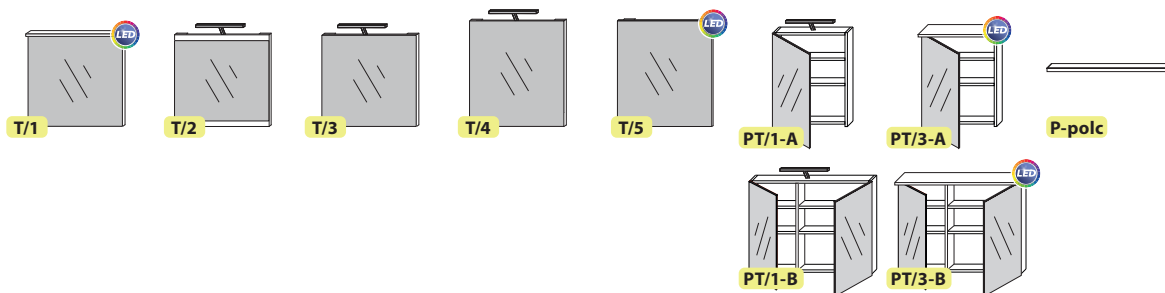

A Rainbow alsószeekrény kizárólag a saját mosdójával érhető el!

Tartozék mosdó

Sanplast – Space 60, 80
600x470x95
800x470x95

SANPLAST.

Tükrök								Lengőpólc
Típus	UNI-55 T/1	UNI-55 T/2	UNI-55 T/3	UNI-55 T/4	UNI-55 T/5	UNI-50 PT/1-A	UNI-50 PT/3-A	UNI-55 P
Méret	550x40x680	550x40x680	550x40x680	550x40x800	550x40x800	500x135x700	500x135x700	550x132x36
Szín: Fa vagy Beton	63 300,-	48 700,-	48 700,-	50 100,-	66 500,-	61 300,-	82 300,-	26 500,-
Szín: Szinkron struktúrált	66 900,-	52 400,-	52 400,-	53 900,-	71 300,-	66 700,-	86 900,-	27 500,-
Szín: Magasfény akril	68 600,-	56 300,-	56 300,-	61 100,-	72 300,-	68 100,-	87 400,-	30 500,-
Típus	UNI-75 T/1	UNI-75 T/2	UNI-75 T/3	UNI-75 T/4	UNI-75 T/5	UNI-70 PT/1-B	UNI-70 PT/3-B	UNI-75 P
Méret	750x40x680	750x40x680	750x40x680	750x40x800	750x40x800	700x135x700	700x135x700	750x132x36
Szín: Fa vagy Beton	67 500,-	59 100,-	59 100,-	61 400,-	75 400,-	77 800,-	101 400,-	28 200,-
Szín: Szinkron struktúrált	71 800,-	61 800,-	61 800,-	66 700,-	80 200,-	83 200,-	107 400,-	29 500,-
Szín: Magasfény akril	76 100,-	71 300,-	71 300,-	78 000,-	87 400,-	83 700,-	107 700,-	33 600,-
Megjegyzés	• Beépített tartozék LED Részletek: 68.old	• Világítás rendelhető 77.old*	• Világítás rendelhető 77.old*	• Világítás rendelhető 77.old*	• Világítás rendelhető 77.old*	• Világítás rendelhető 77.old* • Tükör osztás: 200/500mm	• Beépített tartozék LED Részletek: 68.old • Tükör osztás: 200/500mm	• Rejtett rögzítés