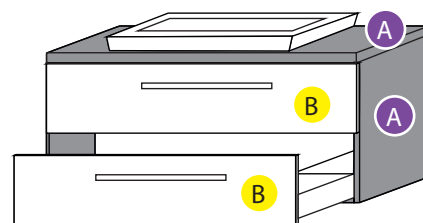

Fa hatású színek

- Barna Kansas Tölgy (BKT)
- Natúr Davos Tölgy (NDT)
- Barna Davos Tölgy (BDT)
- Whitewood (WW)
- Trüffel Barna Denver Tölgy (TBT)
- Lávászürke Fleetwood (LF)
- Mali Wenge (MW)
- Natúr Pacific Dió (PD)
- Natúr Nebraska Tölgy (NNT)
- Szürke Bardolino Tölgy (SZBT)
- Mocsári Tölgy (MT)
- Pacific Dió Tabak (PDT)

Beton hatású színek

- Világos Chicago Beton (VCB)
- Sötét Chicago Beton (SCB)

Színek: fényes akril frontokhoz

- Fényes fehér (FF)
- Fényes elefántcsont (FE)
- Fényes pezsgő (FP)
- Fényes antracit (FA)
- Fényes fekete (FEK)