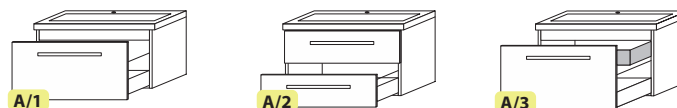

*Világítás nem tartozék a T/2, T/3, T/4, PT/1 típusokhoz.

Kiegészítő bútoraink széles választéka megtalálható a 62-67. oldalon!