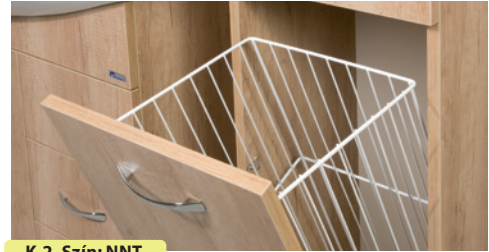

Törülközőtartó rendelhető!
Típus: T-01
A pult oldalára is szerelhető!
Rejtett rögzítés, króm, 345 mm
Részletek: 76. oldalon
Bruttó ár: 17.500,-

TREND 75, 85, 105 cm

K-2, Szín: NNT

Tartozék fogantyú: F-15 (normál)