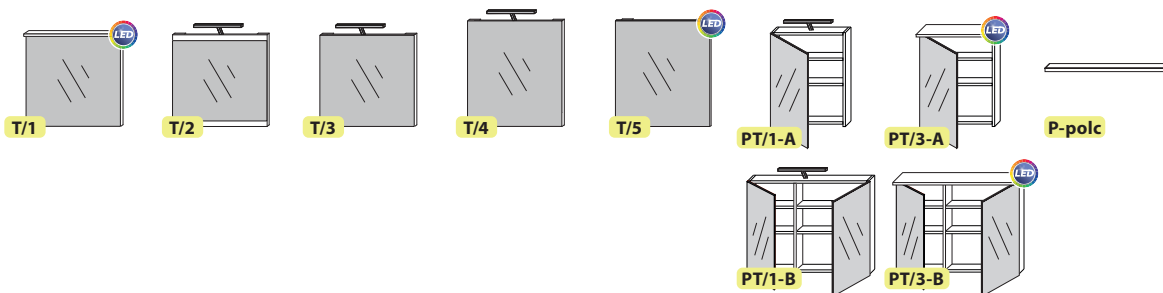

Tükrök								Lengőpolc
Típus	UNI-57 T/1	UNI-57 T/2	UNI-57 T/3	UNI-57 T/4	UNI-57 T/5	UNI-50 PT/1-A	UNI-50 PT/3-A	UNI-57 P
Méret	565x40x680	565x40x680	565x40x680	565x40x800	565x40x800	500x135x700	500x135x700	565x132x36
Szín: Fa vagy Beton	63 300,-	48 700,-	48 700,-	50 100,-	66 500,-	61 300,-	82 300,-	26 500,-
Szín: Szinkron struktúrált	66 900,-	52 400,-	52 400,-	53 900,-	71 300,-	66 700,-	86 900,-	27 500,-
Szín: Magasfény akril	68 600,-	56 300,-	56 300,-	61 100,-	77 600,-	66 900,-	87 400,-	30 500,-
Típus	UNI-77 T/1	UNI-77 T/2	UNI-77 T/3	UNI-77 T/4	UNI-77 T/5	UNI-70 PT/1-B	UNI-70 PT/3-B	UNI-77 P
Méret	765x40x680	765x40x680	765x40x680	765x40x800	765x40x800	700x135x700	700x135x700	765x132x36
Szín: Fa vagy Beton	67 500,-	59 100,-	59 100,-	61 400,-	75 400,-	77 800,-	101 400,-	28 200,-
Szín: Szinkron struktúrált	71 800,-	61 800,-	61 800,-	66 700,-	80 200,-	83 200,-	107 400,-	29 500,-
Szín: Magasfény akril	76 100,-	71 300,-	71 300,-	78 000,-	81 500,-	83 700,-	107 700,-	33 600,-
Típus	UNI-95 T/1	UNI-95 T/2	UNI-95 T/3	UNI-95 T/4	UNI-95 T/5	UNI-90 PT/1-B	UNI-90 PT/3-B	UNI-95 P
Méret	955x40x680	955x40x680	955x40x680	955x40x800	955x40x800	900x135x700	900x135x700	955x132x36
Szín: Fa vagy Beton	77 500,-	67 000,-	67 000,-	69 800,-	83 900,-	86 800,-	111 700,-	30 800,-
Szín: Szinkron struktúrált	83 200,-	71 800,-	71 800,-	76 400,-	89 800,-	93 000,-	119 000,-	32 300,-
Szín: Magasfény akril	87 900,-	82 900,-	82 900,-	89 200,-	96 100,-	93 800,-	119 700,-	37 600,-