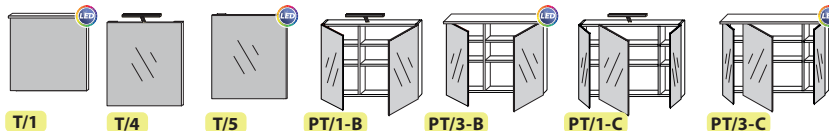

Figyelem!

A NOVA 2.0 pultos bútorokhoz elérhető **7** különböző típusú tükör **70-110cm** között. Tekintse meg teljes tükör kínálatunkat a 68-73. oldalon! Találja meg a méretben és formában az Önnek megfelelőt!