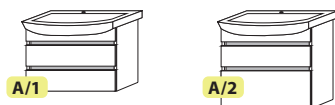

CARINA 60, 70 alsószekrény kerámia mosdóval		
Típus	Carina 60 A/1	Carina 60 A/2
Méret	600x420x515	600x420x635
Szín: Fa vagy Beton	114 900,-	121 000,-
Szín: Szinkron struktúrált	119 700,-	126 500,-
Szín: Magasfény akril	128 200,-	139 000,-
Szín: Egyéni szinkombináció*	128 200,-	139 000,-
Típus	Carina 70 A/1	Carina 70 A/2
Méret	700x420x515	700x420x635
Szín: Fa vagy Beton	128 800,-	134 900,-
Szín: Szinkron struktúrált	133 900,-	140 900,-
Szín: Magasfény akril	143 800,-	153 600,-
Szín: Egyéni szinkombináció*	143 800,-	153 600,-
Megjegyzés	• 2db egyméretű fiók	• 1db alacsony fiók • 1db mély fiók
Megjegyzés	• Fogantyú nélküli kialakítás	• Fogantyú nélküli kialakítás

*Figyelem! Egyéni szinkombináció esetén a színek szabadon kombinálhatók egymással. Például a fahatású szín beton hatásúval vagy magas fényű akrillal, stb. ....

Kiegészítő bútoraink széles választéka megtalálható a 62-67. oldalon!
Elérhető kivitelek: fali és lábön álló.