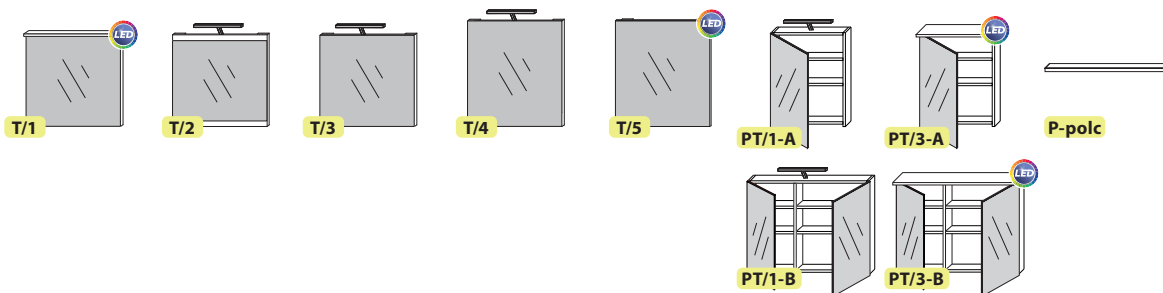

Tükrök								Lengőpolc	
Típus	UNI-57 T/1	UNI-57 T/2	UNI-57 T/3	UNI-57 T/4	UNI-57 T/5	UNI-50 PT/1-A	UNI-50 PT/3-A	UNI-57 P	
Méret	565x40x680	565x40x680	565x40x680	565x40x800	565x40x800	500x135x700	500x135x700	565x132x36	
Szín: Fa vagy Beton	63 300,-	48 700,-	48 700,-	50 100,-	66 500,-	61 300,-	82 300,-	26 500,-	
Szín: Szinkron struktúrált	66 900,-	52 400,-	52 400,-	53 900,-	71 300,-	66 700,-	86 900,-	27 500,-	
Szín: Magasfény akril	68 600,-	56 300,-	56 300,-	61 100,-	72 300,-	68 100,-	87 400,-	30 500,-	
Típus	UNI-77 T/1	UNI-77 T/2	UNI-77 T/3	UNI-77 T/4	UNI-77 T/5	UNI-70 PT/1-B	UNI-70 PT/3-B	UNI-77 P	
Méret	765x40x680	765x40x680	765x40x680	765x40x800	765x40x800	700x135x700	700x135x700	765x132x36	
Szín: Fa vagy Beton	67 500,-	59 100,-	59 100,-	61 400,-	75 400,-	77 800,-	101 400,-	28 200,-	
Szín: Szinkron struktúrált	71 800,-	61 800,-	61 800,-	66 700,-	80 200,-	83 200,-	107 400,-	29 500,-	
Szín: Magasfény akril	76 100,-	71 300,-	71 300,-	78 000,-	87 400,-	83 700,-	107 700,-	33 600,-	
Típus	UNI-95 T/1	UNI-95 T/2	UNI-95 T/3	UNI-95 T/4	UNI-95 T/5	UNI-90 PT/1-B	UNI-90 PT/3-B	UNI-95 P	
Méret	955x40x680	955x40x680	955x40x680	955x40x800	955x40x800	900x135x700	900x135x700	955x132x36	
Szín: Fa vagy Beton	77 500,-	67 000,-	67 000,-	69 800,-	83 900,-	86 800,-	111 700,-	30 800,-	
Szín: Szinkron struktúrált	83 200,-	71 800,-	71 800,-	76 400,-	89 800,-	93 000,-	119 000,-	32 300,-	
Szín: Magasfény akril	87 900,-	82 900,-	82 900,-	89 200,-	96 100,-	93 800,-	119 700,-	37 600,-	
Megjegyzés	• Beépített tartozék LED Részletek: 68.old	• Világítás rendelhető 77.old*	• Világítás rendelhető 77.old*	• Világítás rendelhető 77.old*	• Világítás rendelhető 77.old*	• Beépített tartozék LED Részletek: 68.old	• Világítás rendelhető 77.old* • Tükör osztás 70 PT/1-B: 200/500mm • Tükör osztás 90 PT/1-B: 350/550mm	• Beépített tartozék LED Részletek: 68.old • Tükör osztás 70 PT/3-B: 200/500mm • Tükör osztás 90 PT/3-B: 350/550mm	• Rejtett rögzítés

*Világítás nem tartozék a T/2, T/3, T/4, PT/1 típusokhoz.