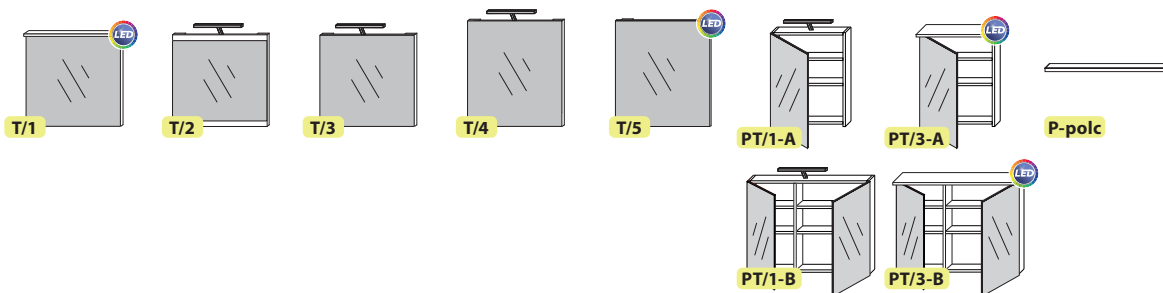

Tükrök								Lengőpólc
Típus	UNI-56 T/1	UNI-56 T/2	UNI-56 T/3	UNI-56 T/4	UNI-56 T/5	UNI-55 PT/1-A	UNI-55 PT/3-A	UNI-56 P
Méret	560x40x680	560x40x680	560x40x680	560x40x800	560x40x800	550x135x700	550x135x700	560x132x36
Szín: Fa vagy Beton	63 300,-	48 700,-	48 700,-	50 100,-	66 500,-	64 800,-	84 900,-	26 500,-
Szín: Szinkron struktúrált	66 900,-	52 400,-	52 400,-	53 900,-	71 300,-	69 100,-	89 800,-	27 500,-
Szín: Magasfény akril	68 600,-	56 300,-	56 300,-	61 100,-	72 300,-	69 400,-	90 300,-	30 500,-
Típus	UNI-76 T/1	UNI-76 T/2	UNI-76 T/3	UNI-76 T/4	UNI-76 T/5	UNI-70 PT/1-B	UNI-70 PT/3-B	UNI-73 P
Méret	760x40x680	760x40x680	760x40x680	760x40x800	760x40x800	700x135x700	700x135x700	730x132x36
Szín: Fa vagy Beton	67 500,-	59 100,-	59 100,-	61 400,-	75 400,-	77 800,-	101 400,-	28 200,-
Szín: Szinkron struktúrált	71 800,-	61 800,-	61 800,-	66 700,-	80 200,-	83 200,-	107 400,-	29 500,-
Szín: Magasfény akril	76 100,-	71 300,-	71 300,-	78 000,-	87 400,-	83 700,-	107 700,-	33 600,-
Megjegyzés	• Beépített tartozék LED Részletek: 68.old	• Világítás rendelhető 77.old*	• Világítás rendelhető 77.old*	• Világítás rendelhető 77.old*	• Beépített tartozék LED Részletek: 68.old	• Világítás rendelhető 77.old* • Tükör osztás: 200/500mm	• Beépített tartozék LED Részletek: 68.old • Tükör osztás: 200/500mm	• Rejtett rögzítés