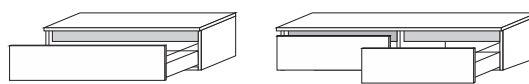

Magasság: 230 mm

Kiegészítő bútorok fogantyú nélküli kivitelben

Típus	Méret	Szín: Fa vagy Beton	Szín: Magasfény akril	Szín: Egyéni színekomb.*	Megjegyzés
PK-1	700x450x310	82 500,-	101 400,-	101 400,-	1 fiók
PK-2	800x450x310	86 300,-	107 100,-	107 100,-	1 fiók
PK-3	900x450x310	90 000,-	112 200,-	112 200,-	1 fiók
PK-4	1000x450x310	94 800,-	118 200,-	118 200,-	1 fiók
PK-5	1100x450x310	108 500,-	135 700,-	135 700,-	2 fiók
PK-6	1200x450x310	111 300,-	140 000,-	140 000,-	2 fiók
PK-7	1300x450x310	114 500,-	145 600,-	145 600,-	2 fiók
PK-8	1400x450x310	117 800,-	150 500,-	150 500,-	2 fiók
PK-9	1500x450x310	121 000,-	155 600,-	155 600,-	2 fiók
PK-10	1600x450x310	124 300,-	160 600,-	160 600,-	2 fiók
PK-11	1700x450x310	127 400,-	165 500,-	165 500,-	2 fiók
PK-12	1800x450x310	132 400,-	170 500,-	170 500,-	2 fiók

Kiegészítő bútorok fogantyú nélküli kivitelben

Típus	Méret	Szín: Fa vagy Beton	Szín: Magasfény akril	Szín: Egyéni színekomb.*	Megjegyzés
PK-20	700x450x230	80 900,-	101 400,-	101 400,-	1 fiók
PK-21	800x450x230	85 800,-	106 100,-	106 100,-	1 fiók
PK-22	900x450x230	90 100,-	111 900,-	111 900,-	1 fiók
PK-23	1000x450x230	94 400,-	117 800,-	117 800,-	1 fiók
PK-24	1100x450x230	109 500,-	134 000,-	134 000,-	2 fiók
PK-25	1200x450x230	114 900,-	138 900,-	138 900,-	2 fiók
PK-26	1300x450x230	119 200,-	144 800,-	144 800,-	2 fiók
PK-27	1400x450x230	123 500,-	150 200,-	150 200,-	2 fiók
PK-28	1500x450x230	127 900,-	155 400,-	155 400,-	2 fiók

*Egyéni színekombináció: a bútor anyagok és színek szabadon kombinálhatók egymással (pl.: fényes akril fával, betonnal vagy szinkron strukt. alapanyaggal).