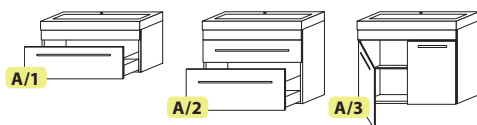

PRESTIGE 2.0 - 60, 80 alsószekrény kerámia mosdóval			
Típus	Prestige 2.0 - 60 A/1	Prestige 2.0 - 60 A/2	Prestige 2.0 - 60 A/3
Méret	600x380x405	600x380x650	600x380x650
Szín: Fa vagy Beton	116 300,-	139 100,-	103 800,-
Szín: Szinkron struktúrált	120 600,-	145 200,-	110 000,-
Szín: Magasfény akril	127 000,-	157 800,-	122 600,-
Szín: Egyéni színekombináció*	127 000,-	157 800,-	122 600,-
Típus	Prestige 2.0 - 80 A/1	Prestige 2.0 - 80 A/2	Prestige 2.0 - 80 A/3
Méret	800x380x405	800x380x650	800x380x650
Szín: Fa vagy Beton	129 000,-	158 000,-	122 100,-
Szín: Szinkron struktúrált	133 900,-	164 900,-	129 500,-
Szín: Magasfény akril	140 500,-	180 800,-	143 900,-
Szín: Egyéni színekombináció*	140 500,-	180 800,-	143 900,-

*Figyelem! Egyéni színekombináció esetén a színek szabadon kombinálhatók egymással. Például a fahatású szín beton hatásúval vagy magas fényű akrillal, stb. ....

Kiegészítő bútoraink széles választéka megtalálható a 62-67. oldalon!
Elérhető kivitelek: fali és lábön álló.