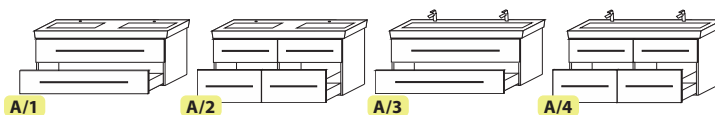

PREMIUM-LX 130 alsószekrény kerámia mosdóval				
Típus	Premium-LX 130 A/1	Premium-LX 130 A/2	Premium-LX 130 A/3	Premium-LX 130 A/4
Méret	1300x470x520	1300x470x615	1300x470x520	1300x470x615
Szín: Fa vagy Beton	344 600,-	399 700,-	341 600,-	396 700,-
Szín: Szinkron struktúrált	354 000,-	412 200,-	351 000,-	409 900,-
Szín: Magasfény akril	368 300,-	428 200,-	365 300,-	425 000,-
Szín: Egyéni szinkombináció*	368 300,-	428 200,-	365 300,-	425 000,-
Megjegyzés	• 2 csapfurat • 2 medence	• 2 csapfurat • 2 medence	• 2 csapfurat • 1 medence	• 2 csapfurat • 1 medence
Megjegyzés	• 2db egyméretű fiók	• 2db alacsony fiók • 2db mély fiók	• 2db egyméretű fiók	• 2db alacsony fiók • 2db mély fiók

*Figyelem! Egyéni szinkombináció esetén a színek szabadon kombinálhatók egymással. Például a fahatású szín beton hatásúval vagy magas fényű akrillal, stb. ....

Kiegészítő bútoraink széles választéka megtalálható a 62-67. oldalon!
Elérhető kivitelek: fali és lábon álló.

Törülközőtartó rendelhető!
Típus: T-01
A pult oldalára is szerelhető!
Rejtett rögzítés, króm, 345 mm
Részletek: 76. oldalon
Bruttó ár: 17.500,-