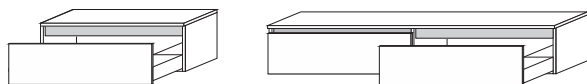

Magasság: 310 mm