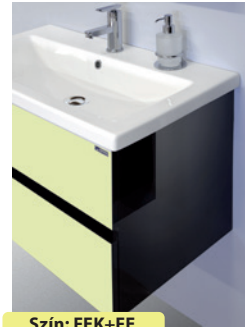

Szín: FEK+FE