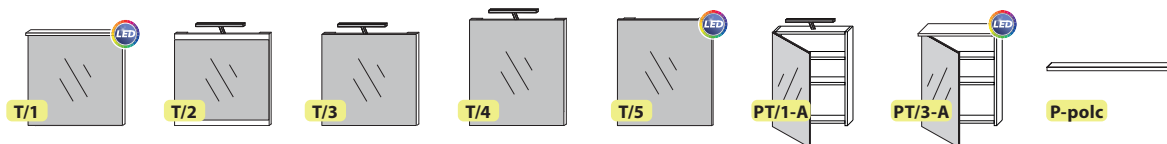

Tartozék mosdó

Cersanit
– City 60, 70
600x450x50
700x450x50

cersanit

Tükrök								Lengőpolc
Típus	UNI-58 T/1	UNI-58 T/2	UNI-58 T/3	UNI-58 T/4	UNI-58 T/5	UNI-50 PT/1-A	UNI-50 PT/3-A	UNI-58 P
Méret	570x40x680	570x40x680	570x40x680	570x40x800	570x40x800	500x135x700	500x135x700	570x132x36
Szín: Fa vagy Beton	63 300,-	48 700,-	48 700,-	50 100,-	66 500,-	61 300,-	82 300,-	26 500,-
Szín: Szinkron struktúrált	66 900,-	52 400,-	52 400,-	53 900,-	71 300,-	66 700,-	86 900,-	27 500,-
Szín: Magasfény akril	68 600,-	56 300,-	56 300,-	61 100,-	72 300,-	68 100,-	87 400,-	30 500,-
Típus	UNI-67 T/1	UNI-67 T/2	UNI-67 T/3	UNI-67 T/4	UNI-67 T/5	UNI-55 PT/1-A	UNI-55 PT/3-A	UNI-67 P
Méret	765x40x680	765x40x680	765x40x680	765x40x800	765x40x800	550x135x700	550x135x700	765x132x36
Szín: Fa vagy Beton	64 600,-	54 200,-	54 200,-	55 900,-	71 800,-	64 800,-	84 900,-	27 400,-
Szín: Szinkron struktúrált	68 500,-	56 100,-	56 100,-	60 500,-	76 100,-	69 100,-	89 800,-	28 500,-
Szín: Magasfény akril	71 300,-	63 900,-	63 900,-	69 800,-	77 600,-	69 400,-	90 300,-	32 100,-
Megjegyzés	• Beépített tartozék LED Részletek: 68.old	• Világítás rendelhető 77.old*	• Világítás rendelhető 77.old*	• Világítás rendelhető 77.old*	• Beépített tartozék LED Részletek: 68.old	• Világítás rendelhető 77.old* • Jobbos (J) / Balos (B) A rajzon balos látható!	• Beépített tartozék LED Részletek: 68.old • Jobbos (J) / Balos (B) A rajzon balos látható!	• Rejtett rögzítés