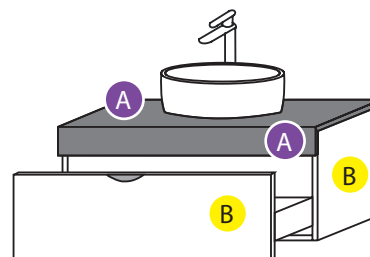

Figyelem!

A FONTANA pultos bútorokhoz elérhető **4** különböző típusú tükör **80-90cm** között. Tekintse meg teljes tükör kínálatunkat a 68-73. oldalon! Találja meg a méretben és formában az Önnek megfelelő!