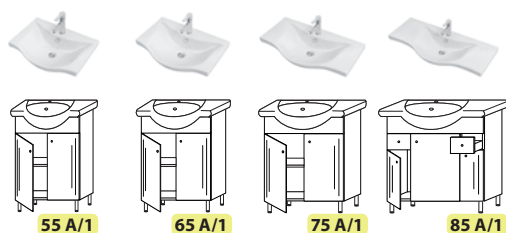

SANECO 55; 65; 75; 85 alsószekrény kerámia mosdóval				
Típus	Saneco 55 A/1	Saneco 65 A/1	Saneco 75 A/1	Saneco 85 A/1
Méret	545x450x880	645x465x880	740x467x880	860x470x880
Szín: magassfényű festett fehér (SAFF)	59 500,-	66 500,-	78 700,-	89 300,-
Megjegyzés	• NEM becsapódásgátlós ajtó • NEM csillapított fiók (nem Soft Close)			

Törülközőtartó rendelhető!
Típus: T-01
A pult oldalára is szerelhető!
Rejtett rögzítés, króm, 345 mm
Részletek: 76. oldalon
Bruttó ár: 17.500,-