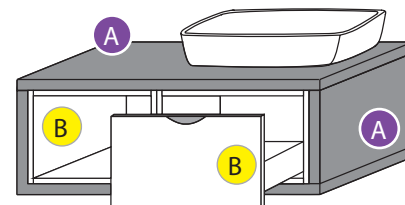

Fa hatású színek

- Barna Kansas Tölgy (BKT)
- Natúr Davos Tölgy (NDT)
- Barna Davos Tölgy (BDT)
- Whitewood (WW)
- Trüffel Barna Denver Tölgy (TBT)
- Lávászürke Fleetwood (LF)
- Mali Wenge (MW)
- Natúr Pacific Dió (PD)
- Natúr Nebraska Tölgy (NNT)
- Szürke Bardolino Tölgy (SZBT)
- Mocsári Tölgy (MT)
- Pacific Dió Tabak (PDT)

Beton hatású színek

- Világos Chicago Beton (VCB)
- Sötét Chicago Beton (SCB)

Színek: fényes akril frontokhoz

- Fényes fehér (FF)
- Fényes elefántcsont (FE)
- Fényes pezsgő (FP)
- Fényes antracit (FA)
- Fényes fekete (FEK)