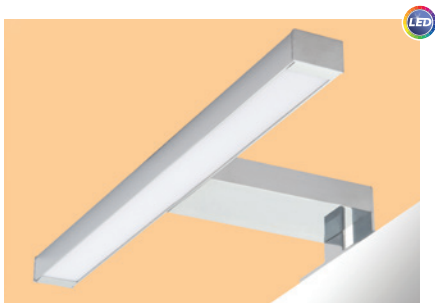

*Megjegyzés: M-16 Space mosdóhoz mindenképpen ajánlott

Design sarok szelepek

Típus	Forma	Szín/Felület	Anyag	Ár
ARV-001	Hengeres	Króm	Fém	6 400,-
ARV-002	Szögletes	Króm	Fém	3 200,-

Tükör világítások

Tükör világítások (LED lámpák)								
Típus	Méret	Szín/Felület	Fényforrás	Színhőmérséklet	Védettség	Trafó	Anyag	Ár
L-L1	30cm	króm	5W	4200K	IP44	Lámpába építve	Alumínium	26 900,-
L-L2	52cm	króm	5W	4200K	IP44	Lámpába építve	Alumínium	32 600,-
L-L4	15cm	króm	4,8W	4200K	IP44	Lámpába építve	Alumínium	27 800,-
L-L5	4cm	króm	4,8W	4200K	IP44	Lámpába építve	Alumínium	17 100,-
L-L6	30cm	króm	5W	4000K	IP44	Lámpába építve	Alumínium	26 900,-
L-L7	50cm	króm	7,5W	4000K	IP44	Lámpába építve	Alumínium	32 600,-