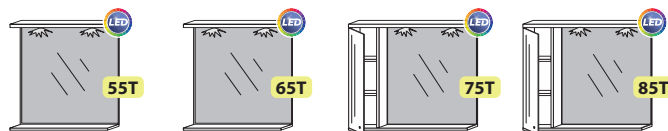

Tartozék fogantyú: Saneco gomb

(A Saneco bútort a saját gomb fogantyújával szereljük és szállítjuk!)

A Saneco alsószekrények kizárólag a saját mosdójával érhetőek el!

Tartozék mosdó: 55, 65, 75, 85

Albatros
545x450x50
645x465x50
740x467x50
860x470x50