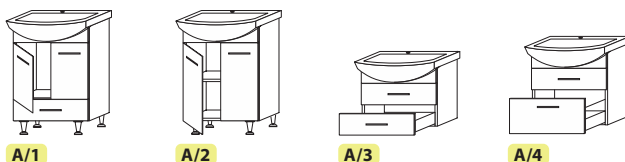

SIMPLY 2.0 - 55; 60 alsószekrény kerámia mosdóval				
Típus	Simply 2.0 - 55 A/1	Simply 2.0 - 55 A/2	Simply 2.0 - 55 A/3	Simply 2.0 - 55 A/4
Méret	550x420x880	550x420x880	550x420x510	550x420x615
Szín: Fa vagy Beton	102 400,-	90 700,-	106 200,-	110 000,-
Szín: Szinkron struktúrált	108 400,-	97 100,-	110 200,-	114 700,-
Szín: Magasfény akril	119 800,-	103 600,-	118 000,-	124 900,-
Szín: Egyéni szinkombináció*	119 800,-	103 600,-	118 000,-	124 900,-
Típus	Simply 2.0 - 60 A/1	Simply 2.0 - 60 A/2	Simply 2.0 - 60 A/3	Simply 2.0 - 60 A/4
Méret	600x420x880	600x420x880	600x420x510	600x420x615
Szín: Fa vagy Beton	105 500,-	92 500,-	108 600,-	112 700,-
Szín: Szinkron struktúrált	112 100,-	99 700,-	113 100,-	117 800,-
Szín: Magasfény akril	122 600,-	114 300,-	121 500,-	128 400,-
Szín: Egyéni szinkombináció*	122 600,-	114 300,-	121 500,-	128 400,-
Megjegyzés	• 2db nyíló ajtó • 1db fiók	• 2db nyíló ajtó	• 2db egyméretű fiók	• 1db alacsony fiók • 1db mély fiók

*Figyelem! Egyéni szinkombináció esetén a színek szabadon kombinálhatók egymással. Például a fahatású szín beton hatásúval vagy magas fényű akrillal, stb. ....

Kiegészítő bútoraink széles választéka megtalálható a 62-67. oldalon!
Elérhető kivitelek: fali és lábön álló.

Törülközőtartó rendelhető!
Típus: T-01
A pult oldalára is szerelhető!
Rejtett rögzítés, króm, 345 mm
Részletek: 76. oldalon
Bruttó ár: 17.500,-