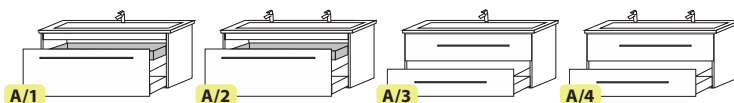

ELIT 100; 120 alsószekrény kerámia mosdóval				
Típus	Elit 100 A/1	Elit 100 A/2	Elit 100 A/3	Elit 100 A/4
Méret	1000x500x500	1000x500x500	1000x500x500	1000x500x500
Szín: Fa vagy Beton	294 800,-	291 500,-	304 800,-	301 500,-
Szín: Szinkron struktúrált	302 600,-	299 300,-	313 100,-	309 800,-
Szín: Magasfény akril	313 100,-	309 800,-	326 800,-	323 500,-
Szín: Egyéni szinkombináció*	313 100,-	309 800,-	326 800,-	323 500,-
Típus	-	Elit 120 A/2	-	Elit 120 A/4
Méret	-	1200x500x500	-	1200x500x500
Szín: Fa vagy Beton	-	345 200,-	-	359 700,-
Szín: Szinkron struktúrált	-	354 100,-	-	365 400,-
Szín: Magasfény akril	-	374 100,-	-	381 900,-
Szín: Egyéni szinkombináció*	-	374 100,-	-	381 900,-
Megjegyzés	• 1 csapfurat • 1 medence	• 2 csapfurat • 1 medence	• 1 csapfurat • 1 medence	• 2 csapfurat • 1 medence

*Figyelem! Egyéni szinkombináció esetén a színek szabadon kombinálhatók egymással. Például a fahatású szín beton hatásúval vagy magas fényű akrillal, stb. ....

Kiegészítő bútoraink széles választéka megtalálható a 62-67. oldalon!
Elérhető kivitelek: fali és lábón álló.

Törülközőtartó rendelhető!
Típus: T-01
A pult oldalára is szerelhető!
Rejtett rögzítés, króm, 345 mm
Részletek: 76. oldalon
Bruttó ár: 17.500,-