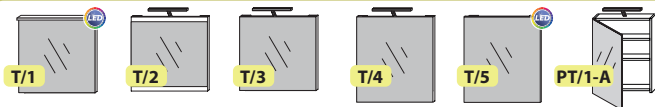

Beton hatású színek **pultokhoz**

- Világos Chicago Beton (VCB)
- Sötét Chicago Beton (SCB)
- Fehér Beton (PFB)

S-LINE 70-180 cm 8 cm vastag pultok

Figyelem!

Az S-LINE pultokhoz elérhető **5** különböző típusú lapos tükör **70-180cm** közötti méretben, és **5** különböző típusú pipereszekrényes tükör **50-150cm** közötti méret tartományban!