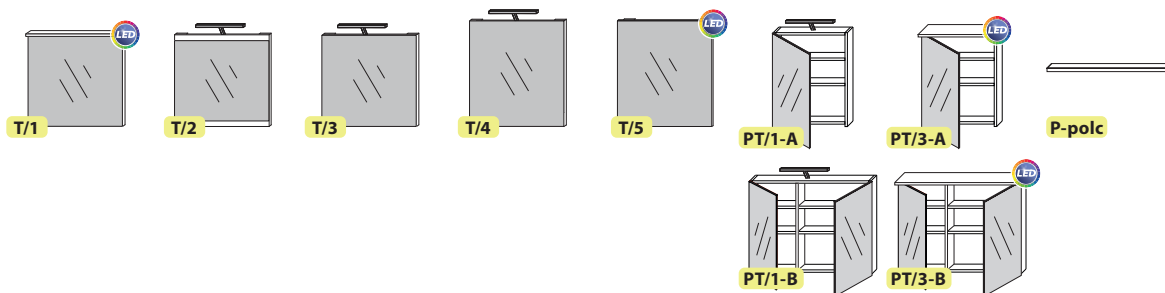

A Caserta alsószekrény kizárólag a saját mosdójával érhető el!

Tartozék mosdó

Roca – Caserta 60, 80

600x450x80

800x450x80

Tükrök								Lengőpolc
Típus	UNI-53 T/1	UNI-53 T/2	UNI-53 T/3	UNI-53 T/4	UNI-53 T/5	UNI-50 PT/1-A	UNI-50 PT/3-A	UNI-53 P
Méret	530x40x680	530x40x680	530x40x680	530x40x800	530x40x800	500x135x700	500x135x700	530x132x36
Szín: Fa vagy Beton	63 300,-	48 700,-	48 700,-	50 100,-	66 500,-	61 300,-	82 300,-	26 500,-
Szín: Szinkron struktúrált	66 900,-	52 400,-	52 400,-	53 900,-	71 300,-	66 700,-	86 900,-	27 500,-
Szín: Magasfény akril	68 600,-	56 300,-	56 300,-	61 100,-	72 300,-	68 100,-	87 400,-	30 500,-
Típus	UNI-73 T/1	UNI-73 T/2	UNI-73 T/3	UNI-73 T/4	UNI-73 T/5	UNI-70 PT/1-B	UNI-70 PT/3-B	UNI-73 P
Méret	730x40x680	730x40x680	730x40x680	730x40x800	730x40x800	700x135x700	700x135x700	730x132x36
Szín: Fa vagy Beton	67 500,-	59 100,-	59 100,-	61 400,-	75 400,-	77 800,-	101 400,-	28 200,-
Szín: Szinkron struktúrált	71 800,-	61 800,-	61 800,-	66 700,-	80 200,-	83 200,-	107 400,-	29 500,-
Szín: Magasfény akril	76 100,-	71 300,-	71 300,-	78 000,-	87 400,-	83 700,-	107 700,-	33 600,-
Megjegyzés	• Beépített tartozék LED Részletek: 68.old	• Világítás rendelhető 77.old*	• Világítás rendelhető 77.old*	• Világítás rendelhető 77.old*	• Beépített tartozék LED Részletek: 68.old	• Világítás rendelhető 77.old* • Tükör osztás: 200/500mm	• Beépített tartozék LED Részletek: 68.old • Tükör osztás: 200/500mm	• Rejtett rögzítés