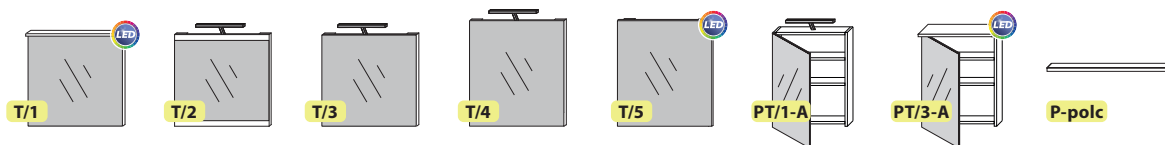

Tükrök								Lengőpolc
Típus	UNI-57 T/1	UNI-57 T/2	UNI-57 T/3	UNI-57 T/4	UNI-57 T/5	UNI-50 PT/1-A	UNI-50 PT/3-A	UNI-57 P
Méret	565x40x680	565x40x680	565x40x680	565x40x800	565x40x800	500x135x700	500x135x700	570x132x36
Szín: Fa vagy Beton	63 300,-	48 700,-	48 700,-	50 100,-	66 500,-	61 300,-	82 300,-	26 500,-
Szín: Szinkron struktúrált	66 900,-	52 400,-	52 400,-	53 900,-	71 300,-	66 700,-	86 900,-	27 500,-
Szín: Magasfény akril	68 600,-	56 300,-	56 300,-	61 100,-	72 300,-	68 100,-	87 400,-	30 500,-
Megjegyzés	• Beépített tartozék LED Részletek: 68.old	• Világítás rendelhető 77.old*	• Világítás rendelhető 77.old*	• Világítás rendelhető 77.old*	• Beépített tartozék LED Részletek: 68.old	• Világítás rendelhető 77.old* • Jobbos (J) / Balos (B) A rajzon balos látható!	• Beépített tartozék LED Részletek: 68.old • Jobbos (J) / Balos (B) A rajzon balos látható!	• Rejtett rögzítés