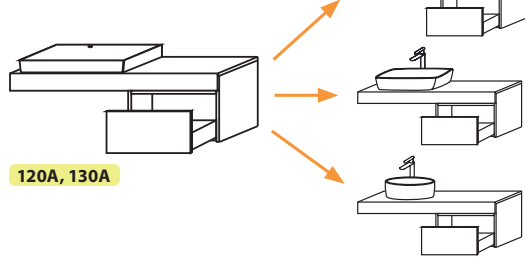

Figyelem!
A mosdó és a csaptelep helyének kifúrását abban az esetben tudjuk elvégezni, amennyiben arra pontos méretet kapunk a bútor megrendelésével egy időben!
Ezen méret hiányában a pult nem kerül kifúrásra!