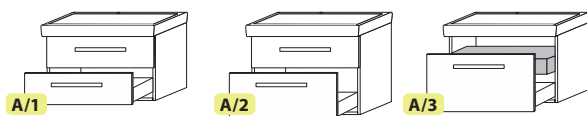

AVENTOS 65 alsószekrény kerámia mosdóval			
Típus	Aventos 65 A/1	Aventos 65 A/2	Aventos 65 A/3
Méret	650x470x520	650x470x615	650x470x530
Szín: Fa vagy Beton	188 600,-	195 000,-	185 100,-
Szín: Szinkron struktúrált	193 000,-	201 100,-	190 400,-
Szín: Magasfény akril	200 100,-	213 500,-	202 100,-
Szín: Egyéni szinkombináció*	200 100,-	213 500,-	202 100,-

*Figyelem! Egyéni szinkombináció esetén a színek szabadon kombinálhatók egymással. Például a fahatású szín beton hatásúval vagy magas fényű akrillal, stb. ....

Kiegészítő bútoraink széles választéka megtalálható a 62-67. oldalon!
Elérhető kivitelek: fali és lábön álló.