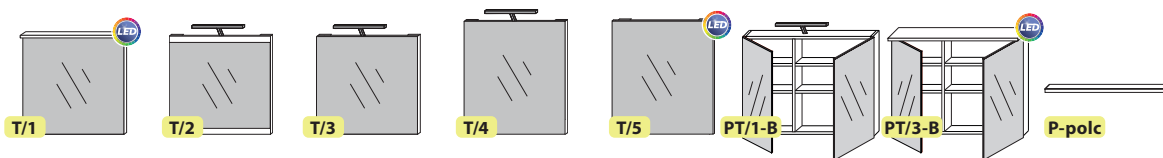

Tükrök								Lengőpolc
Típus	UNI-76 T/1	UNI-76 T/2	UNI-76 T/3	UNI-76 T/4	UNI-76 T/5	UNI-70 PT/1-B	UNI-70 PT/3-B	UNI-76 P
Méret	760x40x680	760x40x680	760x40x680	760x40x800	760x40x800	700x135x700	700x135x700	760x132x36
Szín: Fa vagy Beton	67 500,-	59 100,-	59 100,-	61 400,-	75 400,-	77 800,-	101 400,-	28 200,-
Szín: Szinkron struktúrált	71 800,-	61 800,-	61 800,-	66 700,-	80 200,-	83 200,-	107 400,-	29 500,-
Szín: Magasfény akril	76 100,-	71 300,-	71 300,-	78 000,-	87 400,-	83 700,-	107 700,-	33 600,-
Típus	UNI-96 T/1	UNI-96 T/2	UNI-96 T/3	UNI-96 T/4	UNI-96 T/5	UNI-90 PT/1-B	UNI-90 PT/3-B	UNI-96 P
Méret	960x40x680	960x40x680	960x40x680	960x40x800	960x40x800	900x135x700	900x135x700	1150x132x36
Szín: Fa vagy Beton	77 500,-	67 000,-	67 000,-	69 800,-	83 900,-	86 800,-	111 700,-	30 800,-
Szín: Szinkron struktúrált	83 200,-	71 800,-	71 800,-	76 400,-	89 800,-	93 000,-	119 000,-	32 300,-
Szín: Magasfény akril	87 900,-	82 900,-	82 900,-	89 200,-	96 100,-	93 800,-	119 700,-	37 600,-
Megjegyzés	• Beépített tartozék LED Részletek: 68.old	• Világítás rendelhető 77.old*	• Világítás rendelhető 77.old*	• Világítás rendelhető 77.old*	• Beépített tartozék LED Részletek: 68.old	• Világítás rendelhető 77.old* • Tükör osztás 70 PT/1-B: 200/500mm • Tükör osztás 90 PT/1-B: 350/550mm	• Beépített tartozék LED Részletek: 68.old • Tükör osztás 70 PT/3-B: 200/500mm • Tükör osztás 90 PT/3-B: 350/550mm	• Rejtett rögzítés