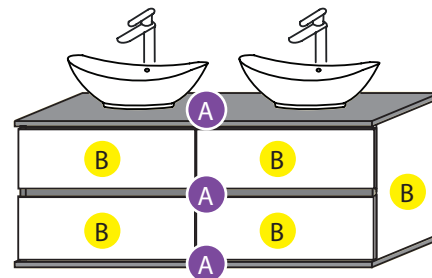

Fa hatású színek

- Barna Kansas Tölgy (BKT)
- Natúr Davos Tölgy (NDT)
- Barna Davos Tölgy (BDT)
- Whitewood (WW)
- Trüffel Barna Denver Tölgy (TBT)
- Lávászürke Fleetwood (LF)
- Mali Wenge (MW)
- Natúr Pacific Dió (PD)
- Natúr Nebraska Tölgy (NNT)
- Szürke Bardolino Tölgy (SZBT)
- Mocsári Tölgy (MT)
- Pacific Dió Tabak (PDT)

Beton hatású színek

- Világos Chicago Beton (VCB)
- Sötét Chicago Beton (SCB)

Színek: fényes akril frontokhoz

- Fényes fehér (FF)
- Fényes elefántcsont (FE)
- Fényes pezsgő (FP)
- Fényes antracit (FA)
- Fényes fekete (FEK)