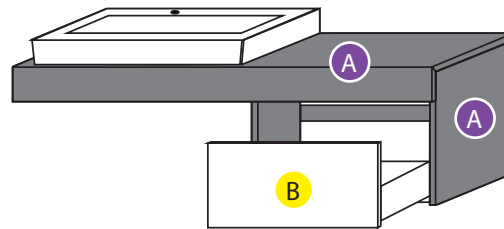

A pultos bútorok elérhetők **14+5** színben!
Kiegészítő bútor + tükörök elérhetők **27** színben!
(Színek bővebben lásd 78-79.oldalon)

Fa hatású színek

- Barna Kansas Tölgy (BKT)
- Natúr Davos Tölgy (NDT)
- Barna Davos Tölgy (BDT)
- Whitewood (WW)
- Trüffel Barna Denver Tölgy (TBT)
- Lávászürke Fleetwood (LF)
- Mali Wenge (MW)
- Natúr Pacific Dió (PD)
- Natúr Nebraska Tölgy (NNT)
- Szürke Bardolino Tölgy (SZBT)
- Mocsári Tölgy (MT)
- Pacific Dió Tabak (PDT)

Beton hatású színek

- Világos Chicago Beton (VCB)
- Sötét Chicago Beton (SCB)

Színek: fényes akril frontokhoz

- Fényes fehér (FF)
- Fényes elefántcsont (FE)
- Fényes pezsgő (FP)
- Fényes antracit (FA)
- Fényes fekete (FEK)