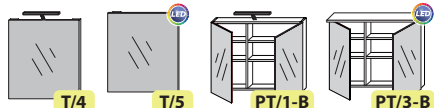

Figyelem!

A FONTANA pultos bútorokhoz elérhető **4** különböző típusú tükör **80-90cm** között. Tekintse meg teljes tükör kínálatunkat a 68-73. oldalon! Találja meg a méretben és formában az Önnek megfelelő!