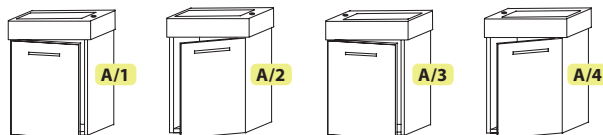

A/2

A/3

A/4

A/1