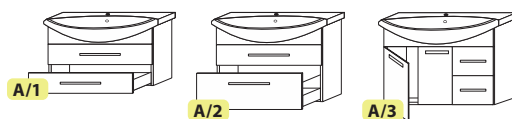

*Figyelem: az **A/3** kivételhez kizárólag az alábbi fogantyúk érhetők el: F-13 vagy F-15. Fogantyúk lásd a 74-75 oldalon.

TREND PLUS 75; 85; 105 alsószekrény kerámia mosdóval			
Típus	Trend Plus 75 A/1	Trend Plus 75 A/2	Trend Plus 75 A/3*
Méret	755x480x530	755x480x650	755x480x530
Szín: Fa vagy Beton	150 800,-	157 000,-	156 100,-
Szín: Szinkron struktúrált	156 100,-	163 200,-	161 900,-
Szín: Magasfény akril	165 700,-	175 700,-	170 900,-
Szín: Egyéni színekombináció*	165 700,-	175 700,-	170 900,-
Típus	Trend Plus 85 A/1	Trend Plus 85 A/2	Trend Plus 85 A/3*
Méret	860x480x530	860x480x650	860x480x530
Szín: Fa vagy Beton	162 200,-	168 100,-	166 200,-
Szín: Szinkron struktúrált	168 100,-	174 900,-	172 500,-
Szín: Magasfény akril	178 400,-	188 400,-	181 700,-
Szín: Egyéni színekombináció*	178 400,-	188 400,-	181 700,-
Típus	Trend Plus 105 A/1	Trend Plus 105 A/2	Trend Plus 105 A/3*
Méret	1050x480x530	1050x480x650	1050x480x530
Szín: Fa vagy Beton	189 400,-	192 500,-	191 200,-
Szín: Szinkron struktúrált	196 400,-	200 500,-	197 400,-
Szín: Magasfény akril	208 100,-	218 600,-	211 000,-
Szín: Egyéni színekombináció*	208 100,-	218 600,-	211 000,-
Megjegyzés	• 2db egyméretű fiók	• 1db alacsony fiók • 1db mély fiók	• 2db fiók • 2db nyíló ajtó

*Figyelem! Egyéni színekombináció esetén a színek szabadon kombinálhatók egymással. Például a fahatású szín beton hatásúval vagy magas fényű akrillal, stb. ....

Kiegészítő bútoraink széles választéka megtalálható a 62-67. oldalon!
Elérhető kivitelek: fali és lábón álló.