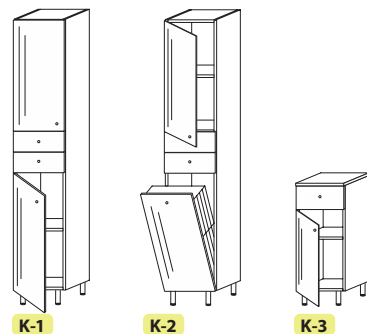

SANECO 55; 65; 75; 85 alsószekrény kerámia mosdóval				
Típus	Saneco 55 A/1	Saneco 65 A/1	Saneco 75 A/1	Saneco 85 A/1
Méret	545x450x880	645x465x880	740x467x880	860x470x880
Szín: magassfényű festett fehér (SAFF)	59 500,-	66 500,-	78 700,-	89 300,-
Megjegyzés	• NEM becsapódásgátlós ajtó • NEM csillapított fiók (nem Soft Close)			

Törülközőtartó rendelhető!
Típus: T-01
A pult oldalára is szerelhető!
Rejtett rögzítés, króm, 345 mm
Részletek: 76. oldalon
Bruttó ár: 17.500,-