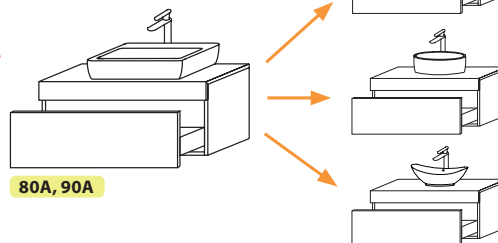

Figyelem!

A mosdó és a csaptelep helyének kifűrását abban az esetben tudjuk elvégezni, amennyiben arra pontos méretet kapunk a bútor megrendelésével egy időben! Ezen méret hiányában a pult nem kerül kifűrásra!