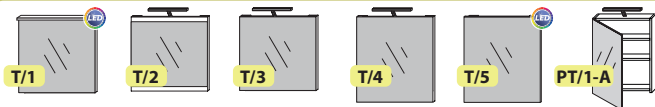

Beton hatású színek **pultokhoz**

- Világos Chicago Beton (VCB)
- Sötét Chicago Beton (SCB)
- Fehér Beton (PFB)

Figyelem!

A T-LINE pultokhoz elérhető **5** különböző típusú lapos tükör **70-180cm** közötti méretben, és **5** különböző típusú pipereszekrényes tükör **50-150cm** közötti méret tartományban!