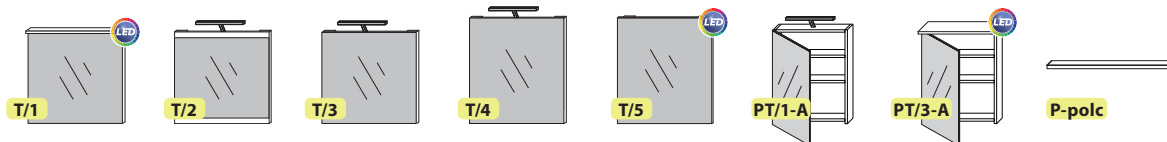

Tükrök								Lengőpólc
Típus	UNI-52 T/1	UNI-52 T/2	UNI-52 T/3	UNI-52 T/4	UNI-52 T/5	UNI-45 PT/1-A	UNI-45 PT/3-A	UNI-52 P
Méret	515x40x680	515x40x680	515x40x680	515x40x800	515x40x800	450x135x700	450x135x700	560x132x36
Szín: Fa vagy Beton	60 900,-	44 800,-	44 800,-	45 500,-	61 100,-	60 600,-	79 900,-	26 500,-
Szín: Szinkron struktúrált	63 800,-	45 100,-	45 100,-	48 300,-	67 700,-	64 300,-	84 100,-	27 500,-
Szín: Magasfény akril	65 500,-	48 700,-	48 700,-	52 500,-	72 300,-	64 900,-	84 500,-	30 500,-
Típus	UNI-57 T/1	UNI-57 T/2	UNI-57 T/3	UNI-57 T/4	UNI-57 T/5	UNI-50 PT/1-A	UNI-50 PT/3-A	UNI-57 P
Méret	565x40x680	565x40x680	565x40x680	565x40x800	565x40x800	500x135x700	500x135x700	565x132x36
Szín: Fa vagy Beton	63 300,-	48 700,-	48 700,-	50 100,-	66 500,-	61 300,-	82 300,-	26 500,-
Szín: Szinkron struktúrált	66 900,-	52 400,-	52 400,-	53 900,-	71 300,-	66 700,-	86 900,-	27 500,-
Szín: Magasfény akril	68 600,-	56 300,-	56 300,-	61 100,-	72 300,-	68 100,-	87 400,-	30 500,-
Megjegyzés	• Beépített tartozék LED Részletek: 68.old*	• Világítás rendelhető 77.old*	• Világítás rendelhető 77.old*	• Világítás rendelhető 77.old*	• Beépített tartozék LED Részletek: 68.old	• Világítás rendelhető 77.old* • Jobbos (J) / Balos (B) A rajzon balos látható!	• Beépített tartozék LED Részletek: 68.old • Jobbos (J) / Balos (B) A rajzon balos látható!	• Rejtett rögzítés

*Világítás nem tartozék a T/2, T/3, T/4, PT/1 típusokhoz.