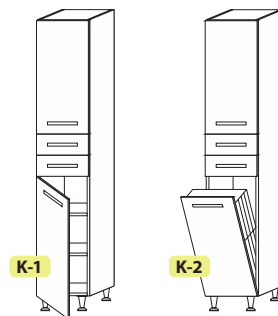

Figyelem: a Trend alszószekrényhez választható további hét különböző tükörcsalád! Típusokat lásd a Trend Plusz bútornál a 54-55. oldalon!
*Világítás nem tartozék a T/2, T/3, T/4, PT/1 típusokhoz.

K-1

K-2

Tükrök		
Típus	Trend 75 T/1	Trend 75 T/2
Méret	720x150x800	720x150x800
Szín: Fa vagy Beton	64 400,-	79 300,-
Szín: Szinkron struktúrált	69 600,-	87 000,-
Szín: Magasfény akril	79 900,-	93 600,-
Típus	Trend 85 T/1	Trend 85 T/2
Méret	825x150x800	825x150x800
Szín: Fa vagy Beton	68 100,-	84 300,-
Szín: Szinkron struktúrált	74 000,-	93 000,-
Szín: Magasfény akril	85 900,-	101 300,-
Típus	Trend 105 T/1	Trend 105 T/2
Méret	1020x150x800	1020x150x800
Szín: Fa vagy Beton	74 500,-	92 900,-
Szín: Szinkron struktúrált	81 700,-	103 300,-
Szín: Magasfény akril	95 300,-	111 900,-
Megjegyzés	• Világítás külön rendelhető 77.old.	• Világítás külön rendelhető 77.old.

Trend kiegészítő bútorok

Típus	Trend K-1	Trend K-2
Méret	350x350x1945	350x350x1945
Szín: Fa vagy Beton	125 100,-	137 700,-
Szín: Szinkron struktúrált	140 100,-	152 700,-
Szín: Magasfény akril	168 200,-	179 000,-
Megjegyzés	• Jobbos (J) / Balos (B) A rajzon balos látható!	• Jobbos (J) / Balos (B) • A szennyestartó kosár a bútorból kiemelhető!
Megjegyzés	• 2db NEM becsapódásgátlós ajtó • 2db NEM csillapított fiók (nem Soft Close)	
Megjegyzés	A Trend bútor is elérhető csillapított (Soft Close) fiók és ajtópánt vasalat rendszerrel. A Soft Close rendszer külön rendelendő. Ennek felára: +21.900,- bármely bútor méret esetén.	

TREND 75, 85, 105 alszószekrény kerámia mosdóval

Típus	Trend 75 A	Trend 85 A	Trend 105 A
Méret	755x480x880	860x480x880	1050x480x880
Szín: Fa vagy Beton	154 500,-	173 900,-	196 500,-
Szín: Szinkron struktúrált	164 000,-	185 200,-	209 300,-
Szín: Magasfény akril	174 900,-	201 100,-	221 800,-
Szín: Egyéni szinkombináció*	174 900,-	201 100,-	221 800,-
Megjegyzés	• 2db NEM becsapódásgátlós ajtó • 3db NEM csillapított fiók (nem Soft Close)		
Megjegyzés	A Trend bútor is elérhető csillapított (Soft Close) fiók és ajtópánt vasalat rendszerrel. A Soft Close rendszer külön rendelendő. Ennek felára: +21.900,- bármely bútor méret esetén.		

*Figyelem! Egyéni szinkombináció esetén a színek szabadon kombinálhatók egymással. Például a fahatású szín beton hatásúval vagy magas fényű akrillal, stb. ....

Soft Close csillapított fiókkal rendel alszószekrények esetén, a bútor családhoz a fenti kiegészítő szekrényeken kívül (Trend K-1; Trend K-2), számos más egyéb kiegészítő bútor típus is elérhető. Kiegészítő szekrényeink széles választéka megtalálható a 62-67. oldalon!

Törülközőtartó rendelhető!
Típus: T-01
A pult oldalára is szerelhető!
Rejtett rögzítés, króm, 345 mm
Részletek: 76. oldalon
Bruttó ár: 17.500,-