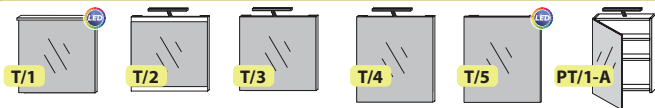

Figyelem!

Az ARTISS pultos bútorhoz elérhető **5** különböző típusú lapos tükör **50-120cm** közötti méretben, és **5** különböző típusú pipereszekrényes tükör **50-120cm** közötti méret tartományban!

Tekintse meg teljes tükör kínálatunkat a 68-73. oldalon!