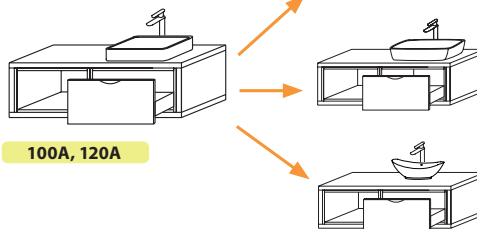

B

ARTISS pultos bútorok

Típus	Méret	MOSDÓ nélkül!	1 2 3 4 5				
			1. típusú mosdóval	2. típusú mosdóval	3. típusú mosdóval	4. típusú mosdóval	5. típusú mosdóval
Artiss 100 A	1000x500x380	203 100,-	222 700,-	228 500,-	242 700,-	283 000,-	351 600,-
Artiss 120 A	1200x500x380	217 300,-	236 800,-	242 700,-	257 000,-	297 200,-	365 800,-
Artiss 100 A	1000x500x380	225 900,-	245 400,-	251 400,-	265 500,-	305 700,-	374 300,-
Artiss 120 A	1200x500x380	242 100,-	262 800,-	267 500,-	281 700,-	322 000,-	390 600,-

Figyelem! Az ARTISS bútor rendelhető jobbos vagy balos kivitelben. A fotón és a rajzokon jobbos kivitel látható.

Mosdó kínálat a 2-3. oldalon található!

Figyelem!

A mosdó és a csaptelep helyének kifürását abban az esetben tudjuk elvégezni, amennyiben arra pontos méretet kapunk a bútor megrendelésével egy időben! Ezen méret hiányában a pult nem kerül kifürásra!