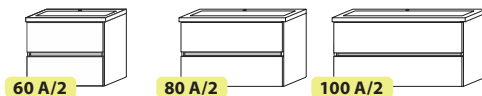

ODETTE 2.0 - 60, 80, 100 alsószekrény kerámia mosdóval			
Típus	Odette 2.0 - 60 A/2	Odette 2.0 - 80 A/2	Odette 2.0 - 100 A/2
Méret	600x450x510	800x450x510	1000x450x510
Szín: Fa vagy Beton	136 600,-	164 800,-	190 500,-
Szín: Szinkron struktúrált	143 100,-	173 200,-	200 300,-
Szín: Magasfény akril	149 900,-	177 500,-	217 100,-
Szín: Egyéni színekombináció*	149 900,-	177 500,-	217 100,-
Megjegyzés	• Fogantyú nélküli kialakítás	• Fogantyú nélküli kialakítás	• Fogantyú nélküli kialakítás

Kiegészítő bútoraink széles választéka megtalálható a 62-67. oldalon!
Elérhető kivitelek: fali és lábon álló.

*Figyelem! Egyéni színekombináció esetén a színek szabadon kombinálhatók egymással.

Törülközőtartó rendelhető!
Típus: T-01
A pult oldalára is szerelhető!
Rejtett rögzítés, króm, 345 mm
Részletek: 76. oldalon
Bruttó ár: 17.500,-