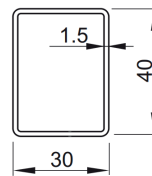

Moder, álló radiátor. Jellemét meghatározza szögletes és finom megjelenése.
A lakás bármely részén hasznos kiegészítő.

A radiátoron látható törőlköző akasztók külön rendelhetők.

							SZÍN
Az -xx helyére a kiválasztott radiátor színkódját kell feltüntetni. Enix színkódok a 42-43. oldalon találhatóak. Példa: 1133751800-xx → 1133751800-01 (01= fényes fehér)							Minden színben azonos ár* (Enix alapszínek)
Típus	Kód	Szélesség (mm)	Magasság (mm)	Bekötési távolság (mm)	Hőleadás (W)	Ajánlott fűtőpatron (W)	ÁR
ST-418	1133751800-xx	376	1800	50	734	600	300 400 Ft
ST-420	1133762000-xx	376	2000	50	813	600	327 700 Ft
ST-518	1134721800-xx	472	1800	50	921	900	357 600 Ft
ST-520	1134722000-xx	472	2000	50	1021	900	390 400 Ft
ST-618	1135681800-xx	568	1800	50	1111	900	418 400 Ft
ST-620	1135682000-xx	568	2000	50	1230	900	454 900 Ft