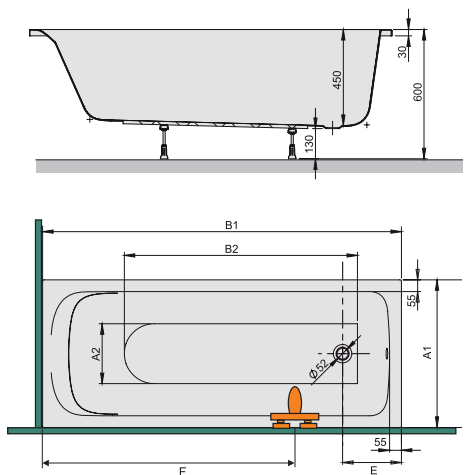

# WP/BASIC és WPdo/BASIC egyenes kád lábszettel, véglefolyóval vagy középlefolyóval

Egyenes fürdőkádkak

WP/BASIC 75x170 bi fürdőkád, hidegburkolással

WPdo/BASIC típus (középlefolyós)

WP/BASIC típus (véglefolyós)