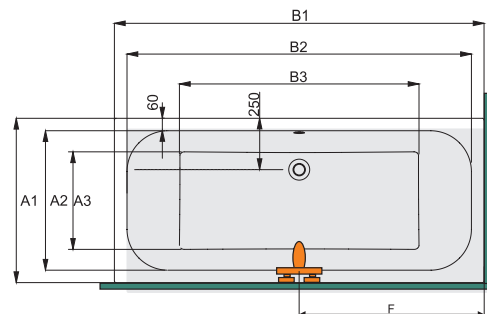

Fejpárna rendelhető!

Kádszifon rendelhető!

Ajándék kádláb
STW-001