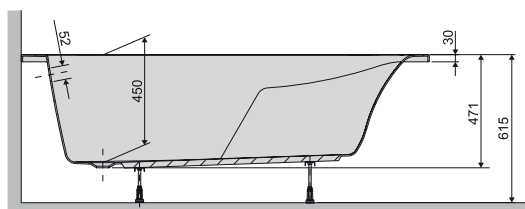

Beépítés:

A kád saját szintező lábszerkezetére. Ez a garancia alapfeltétele. Továbbá nem ajánlott a kád felső peremére történő ráburkolás. A kád kiemelhetősége biztosított kell hogy legyen. Ezen beépítési szabályok figyelmen kívül hagyásával, a termék a garanciáját elveszíti!

Beépítés:

Saját lábszerkezetére, előlappal szerelve, vagy előlről és oldalról falazással, hidegburkolással történik.

Előlap rendszer külön rendelhető többféle kivitelben is.
A kádelőlapok a 139. oldalon található!