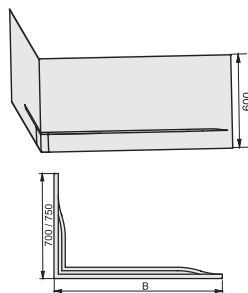

### „L” - alakú előlapok

OWPLL/FREE  
(ELŐLAP BALOS)

OWPLP/FREE  
(ELŐLAP JOBBOS)

Ajánlott kád méret	Előlap típus	Cikkszám	Előlap forma	SZÍN fehér-bi (01) Bruttó ár Ft
70x120	OWPLL/Free 70x120	B655807400-01	balos	93 300,-
	OWPLP/Free 70x120	B665807400-01	jobbos	
70x130	OWPLL/Free 70x130	B655807500-01	balos	98 700,-
	OWPLP/Free 70x130	B665807500-01	jobbos	
70x140	OWPLL/Free 70x140	B655807600-01	balos	93 900,-
	OWPLP/Free 70x140	B665807600-01	jobbos	
70x150	OWPLL/Free 70x150	B655807700-01	balos	98 700,-
	OWPLP/Free 70x150	B665807700-01	jobbos	
70x160	OWPLL/Free 70x160	B655807800-01	balos	102 800,-
	OWPLP/Free 70x160	B665807800-01	jobbos	
70x170	OWPLL/Free 70x170	B655807900-01	balos	104 600,-
	OWPLP/Free 70x170	B665807900-01	jobbos	
75x140	OWPLL/Free 75x140	B655810700-01	balos	102 800,-
	OWPLP/Free 75x140	B665810700-01	jobbos	
75x150	OWPLL/Free 75x150	B655810800-01	balos	105 200,-
	OWPLP/Free 75x150	B665810800-01	jobbos	
75x160	OWPLL/Free 75x160	B655810900-01	balos	108 800,-
	OWPLP/Free 75x160	B665810900-01	jobbos	
75x170	OWPLL/Free 75x170	B655811000-01	balos	107 000,-
	OWPLP/Free 75x170	B665811000-01	jobbos	
75x180	OWPLL/Free 75x180	B655811100-01	balos	109 400,-
	OWPLP/Free 75x180	B665811100-01	jobbos	
80x170	OWPLL/Free 80x170	B655813900-01	balos	107 000,-
	OWPLP/Free 80x170	B665813900-01	jobbos	
80x180	OWPLL/Free 80x180	B655814000-01	balos	110 000,-
	OWPLP/Free 80x180	B665814000-01	jobbos	