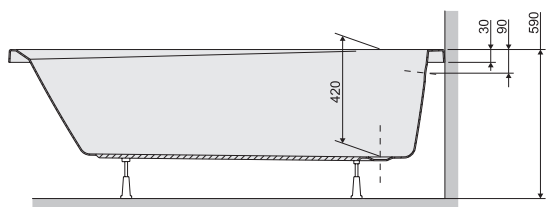

WP/IDEA egyenes kád lábszettel, véglefolyóval

Alapanyag	Tartozék	Rendelhető
 ALAPANYAG SZANITER AKRIL	 SZINTEZŐ LÁB TARTOZÉK	 SZIFON
		 FEJTÁMLÁK, KAPASZKODÓK Rendelhető!
		 KÁDPARAVÁN Rendelhető!

Tartozék:
alátámasztó, szintezhető lábszerkezet

Kádparaván külön rendelhető.
A kádparavánok a 98-101. oldalon található!

Beépítés:

A kád saját szintező lábszerkezetére. Ez a garancia alapfeltétele. Továbbá nem ajánlott a kád felső peremére történő ráburkolás. A kád kiemelhetősége biztosított kell hogy legyen. Ezen beépítési szabályok figyelmen kívül hagyásával, a termék a garanciáját elveszíti!

Fejpárna rendelhető!

Ajándék kádláb
STW-001

Kádszifon rendelhető!

Az ajánlott szifonok
bővebben a 156. oldalon található!

Beépítés:

Saját lábszerkezetére, előlről és oldalról falazással, hidegburkolással történik.

Ajánlott szifon	Cikkszám	Bruttó ár Ft
A51CR automata leeresztős kádszifon, króm	A51CR	12 100,-
Sanplast 661-A0008 automata leeresztős kádszifon, króm	661-A0008	15 200,-

FÜRDŐKÁD						SZÍN
						fehér-bi (01)
Termék megnevezése	Termék típus	Cikkszám	B	A	Csapterlep F	Bruttó ár Ft
Egyenes kád (155 liter)	WP/IDEA 70x140+STW 001	B345207600-01	700	1400	1050	82 100,-
Egyenes kád (165 liter)	WP/IDEA 70x150+STW 001	B345207700-01	700	1500	1100	83 400,-
Egyenes kád (175 liter)	WP/IDEA 70x160+STW 001	B345207800-01	700	1600	1200	84 700,-
Egyenes kád (185 liter)	WP/IDEA 70x170+STW 001	B345207900-01	700	1700	1200	88 500,-