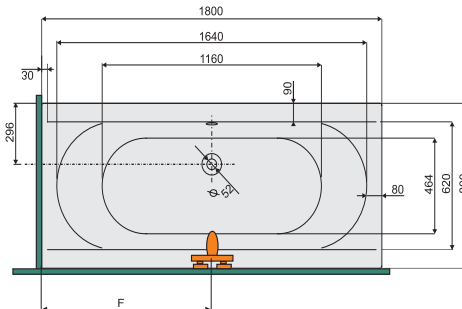

KÁDPARAVÁN  
Rendelhető!

KÁD  
ELŐLAP  
Rendelhető!

WP/PR 75x170 bi fürdőkád, gyári előlappal burkolva

1

WP/PR 80x180 bi fürdőkád, előlappal burkolva

2

WP/PR 80x180  
Kétoldalról is  
használható

Kétoldalról is  
használható