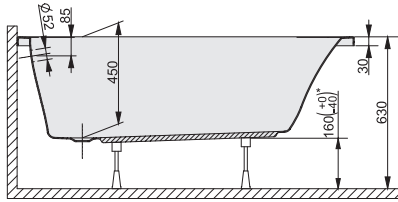

WP/FREE egyenes kád lábszettel, véglefolyóval

Alapanyag	Tartozék	Rendelhető
ALAPANYAG SZANITER AKRIL	SZINTEZŐ LÁB TARTOZÉK	SZIFON
		FEJTÁMLÁK, KAPASZKODÓK <i>Rendelhető!</i>
		KÁDPARAVÁN <i>Rendelhető!</i>
		KÁD ELŐLAP <i>Rendelhető!</i>

Tartozék:
alátámasztó, szintezhető lábszerkezet

Kádparaván külön rendelhető.
A kádparavánok a 98-101. oldalon található!

Beépítés:

A kád saját szintező lábszerkezetére. Ez a garancia alapfeltétele. Továbbá nem ajánlott a kád felső peremére történő ráburkolás. A kád kiemelhetősége biztosított kell hogy legyen. Ezen beépítési szabályok figyelmen kívül hagyásával, a termék a garanciáját elveszíti!

Beépítés:
saját lábszerkezetére, előlappal szerelve, vagy előlről és oldalról falazással, hidegburkolással történik.
Előlap rendszer külön rendelhető többféle kivitelben is. A kádelőlapok a 139. oldalon található!

Fejparna rendelhető!

Kádszifon rendelhető!

Az ajánlott szifonok bővebben a 156. oldalon található!

A kiegészítők: 156. oldalon található.

Ajándék kádláb STW-001

Ajánlott szifon	Cikkszám	Bruttó ár Ft
A51CR automata leeresztős kádszifon, króm	A51CR	12 100,-
Sanplast 661-A0008 automata leeresztős kádszifon, króm	661-A0008	15 200,-

FÜRDŐKÁD