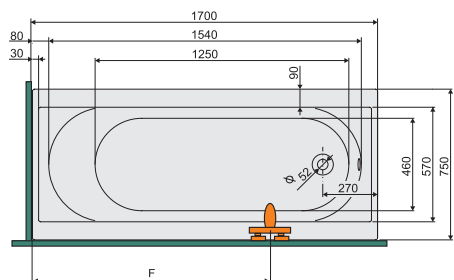

KÁDPARAVÁN  
Rendelhető!

KÁD  
ELŐLAP  
Rendelhető!

WP/PR 75x170 bi fürdőkád, gyári előlappal burkolva

1

WP/PR 80x180 bi fürdőkád, előlappal burkolva

2

WP/PR 80x180  
Kétoldalról is  
használható

Kétoldalról is  
használható