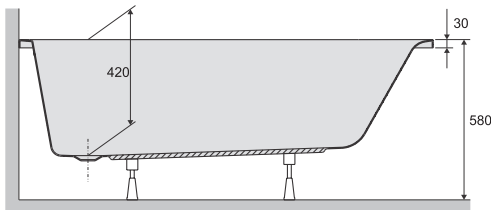

WP/GESSA 70x170 bi fürdőkád, hidegburkolással

**Tartozék:**  
alátámasztó, szintezhető lábszerkezet

**Kádparaván külön rendelhető.**  
A kádparavánok a 98-101. oldalon található!

WP/GESSA 70x170 bi fürdőkád