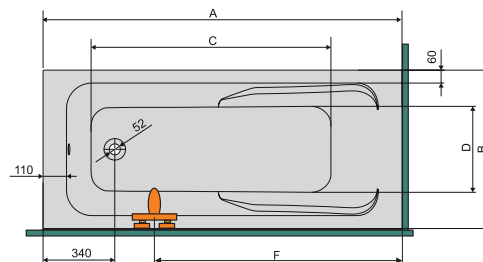

WP/MO (Modesta) egyenes kád lábszettel, véglefolyóval

Alapanyag	Tartozék	Rendelhető
 ALAPANYAG SZANITER AKRIL	 SZINTEZŐ LÁB TARTOZÉK	 SZIFON
		 FEJTÁMLÁK, KAPASZKODÓK Rendelhető!
		 KÁDPARAVÁN Rendelhető!
		 KÁD ELŐLAP Rendelhető!

Tartozék:
alátámasztó, szintezhető lábszerkezet

Kádparaván külön rendelhető.
A kádparavánok a 98-101. oldalon található!

Beépítés:

A kád saját szintező lábszerkezetére. Ez a garancia alapfeltétele. Továbbá nem ajánlott a kád felső peremére történő ráburkolás. A kád kiemelhetősége biztosított kell hogy legyen. Ezen beépítési szabályok figyelmen kívül hagyásával, a termék a garanciáját elveszíti!

Beépítés:

Saját lábszerkezetére, előlappal szerelve, vagy előlről és oldalról falazással, hidegburkolással történik.

Előlap rendszer külön rendelhető többféle kivitelben is.
A kádelőlapok a 139. oldalon található!

Fejpárna rendelhető!

A kiegészítők: 156. oldalon található.

Kádszifon rendelhető!

Az ajánlott szifonok bővebben a 156. oldalon található!

Ajándék kádláb
STW-001

Ajánlott szifon	Cikkszám	Bruttó ár Ft
A51CR automata leeresztős kádszifon, króm	A51CR	12 100,-
Sanplast 661-A0008 automata leeresztős kádszifon, króm	661-A0008	15 200,-