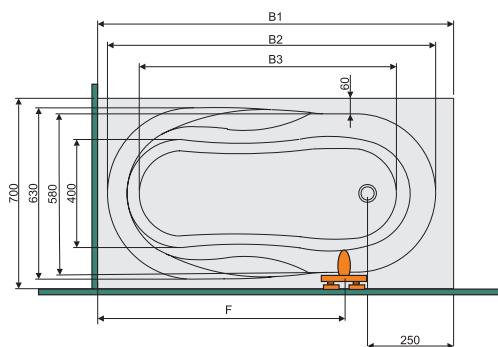

Tartozék:
alátámasztó, szintezhető lábszerkezet

Kádparaván külön rendelhető.
A kádparavánok a 98-101. oldalon találhatóak!

WP/AS egyenes kád lábszettel, véglefolyóval

Egyenes fürdőkádkak

Beépítés:

A kád saját szintező lábszerkezetére. Ez a garancia alapfeltétele. Továbbá nem ajánlott a kád felső peremére történő ráburkolás. A kád kiemelhetősége biztosított kell hogy legyen. Ezen beépítési szabályok figyelmen kívül hagyásával, a termék a garanciáját elveszíti!

Beépítés:

Saját lábszerkezetére, előlről és oldalról falazással, hidegburkolással történik.

Kádszifon rendelhető!

Az ajánlott szifonok bővebben a 156. oldalon találhatóak!

Fejparna rendelhető!

A kiegészítők: 156. oldalon találhatóak.

Ajánlott szifon	Cikkszám	Bruttó Ár Ft
A51CR automata leeresztős kádszifon, króm	A51CR	12 100,-
Sanplast 661-A0008 automata leeresztős kádszifon, króm	661-A0008	15 200,-

Ajándék kádláb
STW-001

FÜRDŐKÁD								SZÍN	
								fehér-bi (01)	
Termék megnevezése	Termék típus	Cikkszám	B1	B2	B3	Csapterlep F	Bruttó ár Ft		
Egyenes kád (130 liter)	WP/AS 70x140+STW 001	B345307600-01	1400	1287	947	1050	91 300,-		
Egyenes kád (140 liter)	WP/AS 70x150+STW 001	B345307700-01	1500	1387	1047	1100	100 800,-		
Egyenes kád (150 liter)	WP/AS 70x160+STW 001	B345307800-01	1600	1487	1147	1200	104 300,-		
Egyenes kád (160 liter)	WP/AS 70x170+STW 001	B345307900-01	1700	1587	1247	1200	106 600,-