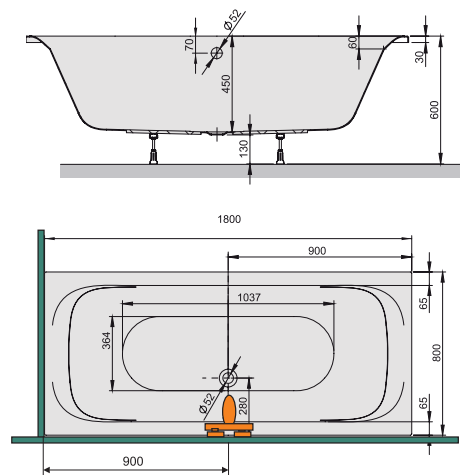

# WP/BASIC és WPdo/BASIC egyenes kád lábszettel, véglefolyóval vagy középlefolyóval

Egyenes fürdőkádkak

WP/BASIC 75x170 bi fürdőkád, hidegburkolással

WPdo/BASIC típus (középlefolyós)

WP/BASIC típus (véglefolyós)