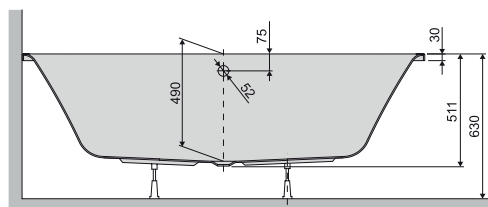

**Kádparaván külön rendelhető.**  
A kádparavánok a 98-101. oldalon találhatóak!

WP/LUXO 80x180bi fürdőkád

**Kétoldalról is használható**