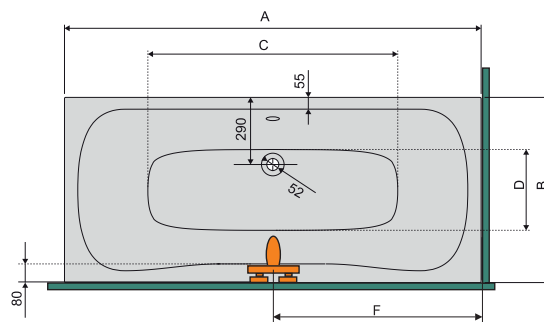

Kádszifon rendelhető!

Az ajánlott szifonok bővebben a 156. oldalon találhatóak!