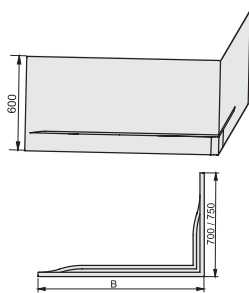

Alapanyag

Rendelhető

ALAPANYAG
SZANITER
AKRIL

KÁD
ELŐLAP
Rendelhető

Egyenes fürdőkádak előlapjai

Egyenes fürdőkádak

Az előlapokat az alábbi fürdőkád családokhoz ajánljuk:

- FREE
- MO (Modesta)
- PR (Prestige)

A felsoroltak közül minden kád burkolható 1 db „L”-alakú vagy 2-3 db egyenes előlappal.

Beépítés:

1, „L”-alakú előlap: az „L”-alakú előlap, sarokba történő építés esetén ajánlott.

Figyelem: ebből a típusból létezik jobbos vagy balos kivitel!

2, Egyenes előlap: Két fal közé, sarokba vagy falsíkra történő szereléshez ajánlott.

Egyenes előlapok esetén lehetőség van a három oldalas burkolásra is, abban az esetben 1 db hosszú és 2 db rövid előlapra van szükség.

1

„L” - alakú előlapok

OWPLL/FREE
(ELŐLAP BALOS)

OWPLP/FREE
(ELŐLAP JOBBOS)