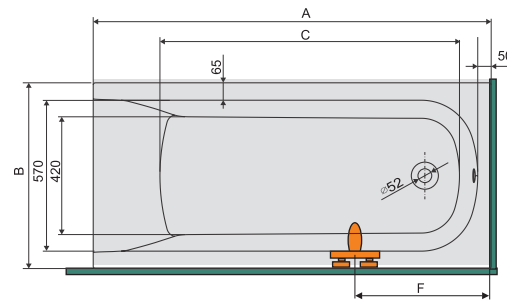

WP/GESSA egyenes kád lábszettel, véglefolyóval

Alapanyag	Tartozék	Rendelhető
 ALAPANYAG SZANITER AKRIL	 SZINTEZŐ LÁB TARTOZÉK	 SZIFON
		 FEJTÁMLÁK, KAPASZKODÓK Rendelhető!
		 KÁDPARAVÁN Rendelhető!
		 KÁD ELŐLAP Rendelhető!

Tartozék:
alátámasztó, szintezhető lábszerkezet

Kádparaván külön rendelhető.
A kádparavánok a 98-101. oldalon található!

Beépítés:
A kád saját szintező lábszerkezetére. Ez a garancia alapfeltétele. Továbbá nem ajánlott a kád felső peremére történő ráburkolás. A kád kiemelhetősége biztosított kell hogy legyen. Ezen beépítési szabályok figyelmen kívül hagyásával, a termék a garanciáját elveszíti!

Beépítés:
Saját lábszerkezetére, előlappal szerelve, vagy előlről és oldalról falazással, hidegburkolással történik.
Előlap rendszer külön rendelhető, lásd lent!*
Amennyiben a kád sarokba kerül beépítésre, abban az esetben burkoláshoz egy hosszú előlapra és egy rövid oldallapra van szükség.

Fejpárna rendelhető!

Kádszifon rendelhető!

*KÁDELŐLAP

OWP/CLa hosszú előlap

OWP/CLa rövid oldallap

KÁD előlap és oldal lap			SZÍN
Termék típus	Cikkszám	A	fehér-bi (01)
			Bruttó ár Ft
Hosszú előlapok			
OWP/CLa 140	B636501300-01	1400	56 400,-
OWP/CLa 150	B636501400-01	1500	60 000,-
OWP/CLa 160	B636501500-01	1600	62 900,-
OWP/CLa 170	B636501600-01	1700	66 400,-
Rövid oldallap			
OWP/CLa 70	B636500600-01	700	31 700,-