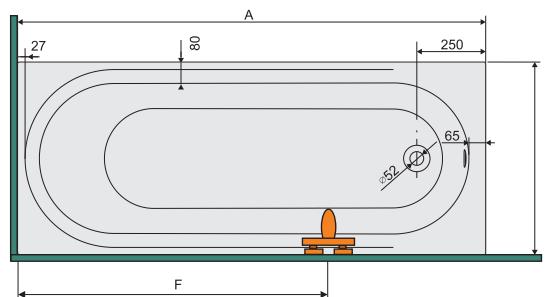

WP/IDEA egyenes kád lábszettel, véglefolyóval

Alapanyag	Tartozék	Rendelhető
 ALAPANYAG SZANITER AKRIL	 SZINTEZŐ LÁB TARTOZÉK	 SZIFON
		 FEJTÁMLÁK, KAPASZKODÓK Rendelhető!
		 KÁDPARAVÁN Rendelhető!

Tartozék:
alátámasztó, szintezhető lábszerkezet

Kádparaván külön rendelhető.
A kádparavánok a 98-101. oldalon található!

Beépítés:

A kád saját szintező lábszerkezetére. Ez a garancia alapfeltétele. Továbbá nem ajánlott a kád felső peremére történő ráburkolás. A kád kiemelhetősége biztosított kell hogy legyen. Ezen beépítési szabályok figyelmen kívül hagyásával, a termék a garanciáját elveszíti!

Fejpárna rendelhető!

Ajándék kádláb
STW-001

Kádszifon rendelhető!

Az ajánlott szifonok
bővebben a 156. oldalon található!

Beépítés:

Saját lábszerkezetére, előlről és oldalról falazással, hidegburkolással történik.

Ajánlott szifon	Cikkszám	Bruttó ár Ft
A51CR automata leeresztős kádszifon, króm	A51CR	12 100,-
Sanplast 661-A0008 automata leeresztős kádszifon, króm	661-A0008	15 200,-

FÜRDŐKÁD						SZÍN
						fehér-bi (01)
Termék megnevezése	Termék típus	Cikkszám	B	A	Csapterlep F	Bruttó ár Ft
Egyenes kád (155 liter)	WP/IDEA 70x140+STW 001	B345207600-01	700	1400	1050	82 100,-
Egyenes kád (165 liter)	WP/IDEA 70x150+STW 001	B345207700-01	700	1500	1100	83 400,-
Egyenes kád (175 liter)	WP/IDEA 70x160+STW 001	B345207800-01	700	1600	1200	84 700,-
Egyenes kád (185 liter)	WP/IDEA 70x170+STW 001	B345207900-01	700	1700	1200	88 500,-