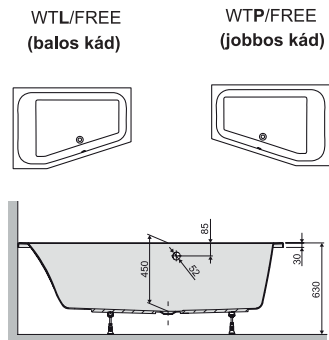

| Ajánlott szifon | Cikkszám | Bruttó ár Ft |
|--|-----------|--------------|
| Sanplast 661-A0010 automata leeresztős kádszifon, króm | 661-A0010 | 19 100,- |

Fejpárna rendelhető!

A kiegészítők: 156. oldalon található.

Kádszifon rendelhető!

Az ajánlott szifonok bővebben a 156. oldalon található!

WTP/FREE 135x175 kád (kádforma: JOBBOS)

WTL/FREE 135x175 aszimmetrikus sarokkád (BALOS)

WTP/FREE 135x175 aszimmetrikus sarokkád (JOBOS)