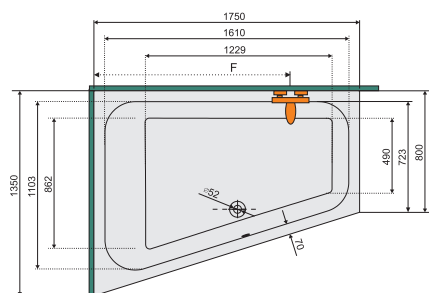

Kádszifon rendelhető!

Az ajánlott szifonok bővebben a 156. oldalon található!

WTP/FREE 135x175 kád (kádforma: JOBBOS)

WTL/FREE 135x175 aszimmetrikus sarokkád (BALOS)

WTP/FREE 135x175 aszimmetrikus sarokkád (JOBOS)