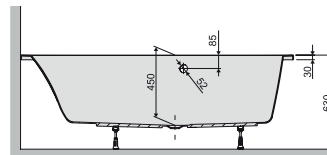

WTL/FREE 120x175 kád, (kádforma: BALOS)