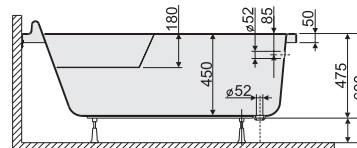

WAL/CO aszimmetrikus sarokkád (BALOS)

WAP/CO aszimmetrikus sarokkád (JOBOS)

ülőrész kialakítással

Alapanyag	Tartozék	Rendelhető
ALAPANYAG SZANITER AKRIL	SZINTEZŐ LÁB TARTOZÉK	SZIFON
		FEJTÁMLÁK, KAPASZKODÓK <i>Rendelhető!</i>
		KÁD ELŐLAP <i>Rendelhető!</i>

WAP/CO bi fürdőkád, előlappal burkolva (kádforma: Jobbos)