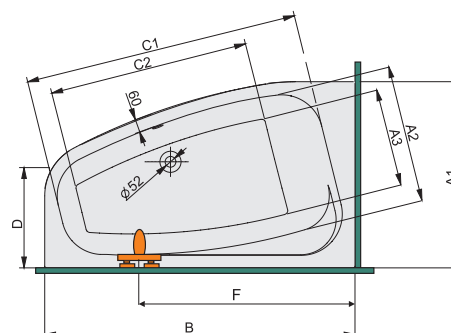

Tartozék:

- alátámasztó, szinthezhető lábszerkezet

Beépítés: saját lábszerkezetére, előlappal szerelve, vagy előlről és oldalról falazással, hidegburkolással történik.

Előlap rendszer külön rendelhető, lásd 149. oldalon.