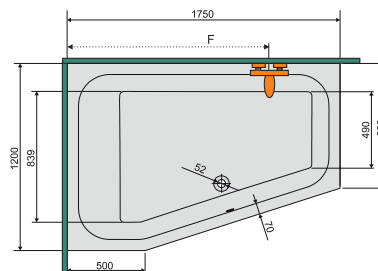

WTL/FREE
(balos kád)

WTP/FREE
(jobbos kád)

WTL/FREE 120x175 kád, (kádforma: BALOS)

Ajándék kádláb
STW-007

FÜRDŐKÁD

| Termék megnevezése | Termék típus | Cikkszám | Csapterlep F | SZÍN | Bruttó ár Ft |
|--|--------------------------|---------------|--------------|---------------|--------------|
| Aszimmetrikus kád 120x175 (balos) (367 liter) | WTL/FREE 120x175+STW 007 | B495829800-01 | 900-1450 | fehér-bi (01) | 222 000,- |
| Aszimmetrikus kád 120x175 (jobbos) (367 liter) | WTP/FREE 120x175+STW 007 | B505829800-01 | 900-1450 | | 222 000,- |