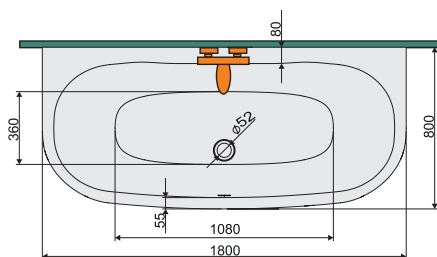

WSPse-kpl-mb/LUXO falsíkra helyezhető egyenes kád mindkét végén kerekítve EGYBEÖNTÖTT KÁDTEST!

Elérhető kivitel:
Egybeöntött kádtest. Egyenes falra (falsíkra) szerelhető kivitel!

WSPse-kpl-mb/LUXO 80x180bi falsíkra helyezhető fürdőkád, gyárilag egybeöntve

- 1 Az alapmodell tartozéka:**
 - egybeöntött kádtest
 - alátámasztó, szintezhető lábszerkezet
 - leeresztő szifon
 - a túlfolyó rész alakú
- 2 A kádtöltős modell tartozéka:**
 - egybeöntött kádtest
 - alátámasztó, szintezhető lábszerkezet
 - leeresztő szifon
 - a túlfolyólón keresztüli kádtöltési lehetőség (jelölése a cikkszámban: Np)

Kétoldalról is használható

Kádszifon tartozék!

A kiegészítők: 156. oldalon található.

kádtöltős modell (Np)

alapmodell (réstúlfolyó)

Termék megnevezése	Termék típus	Cikkszám	Csapterlep F	SZÍN
				fehér-bi (01)
Bruttó ár Ft				
Két oldalon lekerekített vég, egybeöntött kádtest (227 liter)	1 WSPse-kpl-mb/ LUXO 80x180+STW	B406014000-01	900	698 700,-
Két oldalon lekerekített vég, egybeöntött kádtest, túlfolyón keresztüli kádtöltő (227 liter)	2 WSPse-kpl-mb/LUXO 80x180+STW (+Np)	B416014000-01	900	791 300,-