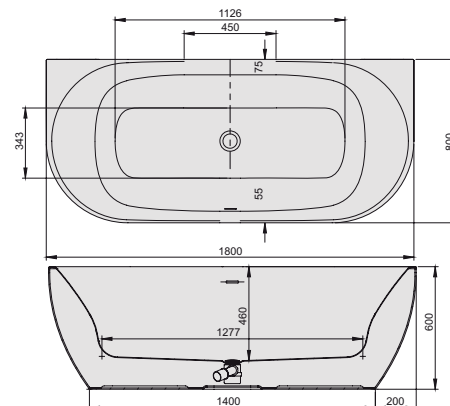

WSPse-kpl-mb/LUXO falsíkra helyezhető egyenes kád mindkét végén kerekítve EGYBEÖNTÖTT KÁDTEST!

Elérhető kivitel:
Egybeöntött kádtest. Egyenes falra (falsíkra) szerelhető kivitel!

WSPse-kpl-mb/LUXO 80x180bi falsíkra helyezhető fürdőkád, gyárilag egybeöntve

2

Elérhető kivitel:
Egybeöntött kádtest. Egyenes falra (falsíkra) szerelhető kivitel!

WSP-kpl-mb/LOFT 80x180bi falsíkra helyezhető fürdőkád, gyárilag egybeöntve

Beépítés:

A kád saját szintező lábszerkezetére. Ez a garancia alapfeltétele. Továbbá nem ajánlott a kád felső peremére történő rábukolás. A kád kiemelhetősége biztosított kell hogy legyen. Ezen beépítési szabályok figyelmen kívül hagyásával, a termék a garanciáját elveszíti!