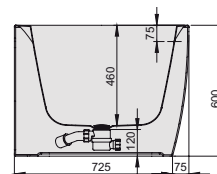

2

Elérhető kivitel:
Egybeöntött kádtest. Egyenes falra (falsíkra) szerelhető kivitel!

WSP-kpl-mb/LOFT 80x180bi falsíkra helyezhető fürdőkád, gyárilag egybeöntve

Beépítés:

A kád saját szintező lábszerkezetére. Ez a garancia alapfeltétele. Továbbá nem ajánlott a kád felső peremére történő rábukolás. A kád kiemelhetősége biztosított kell hogy legyen. Ezen beépítési szabályok figyelmen kívül hagyásával, a termék a garanciáját elveszíti!