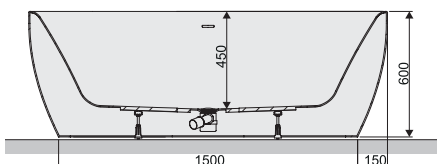

WSPse-kpl-mb/LUXO falsíkra helyezhető egyenes kád mindkét végén kerekítve EGYBEÖNTÖTT KÁDTEST!

Elérhető kivitel:
Egybeöntött kádtest. Egyenes falra (falsíkra) szerelhető kivitel!

WSPse-kpl-mb/LUXO 80x180bi falsíkra helyezhető fürdőkád, gyárilag egybeöntve

- 1 Az alapmodell tartozéka:**
 - egybeöntött kádtest
 - alátámasztó, szintezhető lábszerkezet
 - leeresztő szifon
 - a túlfolyó rész alakú
- 2 A kádtöltős modell tartozéka:**
 - egybeöntött kádtest
 - alátámasztó, szintezhető lábszerkezet
 - leeresztő szifon
 - a túlfolyólón keresztüli kádtöltési lehetőség (jelölése a cikkszámban: Np)

Kétoldalról is használható

Kádszifon tartozék!

A kiegészítők: 156. oldalon található.

kádtöltős modell (Np)

alapmodell (réstúlfolyó)

Termék megnevezése	Termék típus	Cikkszám	Csapterlep F	SZÍN
				fehér-bi (01)
Bruttó ár Ft				
Két oldalon lekerekített vég, egybeöntött kádtest (227 liter)	1 WSPse-kpl-mb/ LUXO 80x180+STW	B406014000-01	900	698 700,-
Két oldalon lekerekített vég, egybeöntött kádtest, túlfolyón keresztüli kádtöltő (227 liter)	2 WSPse-kpl-mb/LUXO 80x180+STW (+Np)	B416014000-01	900	791 300,-