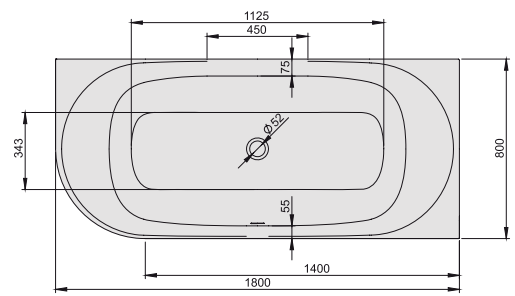

Beépítés:
A kád saját szintező lábszerkezetére. Ez a garancia alapfeltétele. Továbbá nem ajánlott a kád felső peremére történő rábarkolás. A kád kiemelhetősége biztosított kell hogy legyen. Ezen beépítési szabályok figyelmen kívül hagyásával, a termék a garanciáját elveszíti!
Jobbos/Balos kivitel nem felcserélhető, megrendeléskor ezt figyelembe kell venni!