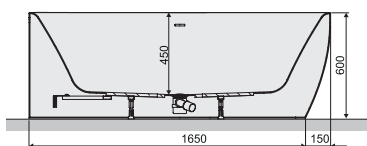

WALse-kpl-mb/LUXO (balos), WAPse-kpl-mb/LUXO (jobbos) egyenes kád lekerekített véggel EGYBEÖNTÖTT KÁDTEST!

Elérhető kivitel:
Egybeöntött kádtest. Sarokba szerelhető kivitel!

WAPse-kpl-mb/LUXO 80x180bi fürdőkád, gyárilag egybeöntve (jobbos)

1 Az alapmodell tartozéka:
- egybeöntött kádtest
- alátámasztó, szinthezhető lábszerkezet
- leeresztő szifon
- a túlfolyó rész alakú

2 A kádtöltős modell tartozéka:
- egybeöntött kádtest
- alátámasztó, szinthezhető lábszerkezet
- leeresztő szifon
- a túlfolyólyon keresztüli kádtöltési lehetőség
(jelölése a cikkszámban: Np)

Kádparaván külön rendelhető.
A kádparavánok a 98-101. oldalon található!

balos kád

jobbos kád

Kétoldalról is
használható

Kádszifon
tartozék!

Beépítés:

A kád saját szinthező lábszerkezetére. Ez a garancia alapfeltétele. Továbbá nem ajánlott a kád felső peremére történő ráburkolás. A kád kiemelhetősége biztosított kell hogy legyen. Ezen beépítési szabályok figyelmen kívül hagyásával, a termék a garanciáját elveszíti!