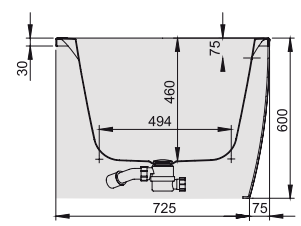

Alapanyag **Tartozék** **Rendelhető**

ALAPANYAG SZANITER AKRIL SZINTEZŐ LÁB TARTOZÉK SZIFON FEJTÁMLÁK, KAPASZKODÓK KÁDPARAVÁN

Rendelhető! Rendelhető! Rendelhető!

Az alapmodell tartozéka:

- egybeöntött kádtest
- alátámasztó, szintezhető lábszerkezet
- leeresztő szifon
- a túlfolyó rés alakú

A kádtöltős modell tartozéka:

- egybeöntött kádtest
- alátámasztó, szintezhető lábszerkezet
- leeresztő szifon
- a túlfolyólyon keresztüli kádtöltési lehetőség (jelölése a cikkszámban: Np)

Kádparaván külön rendelhető.
A kádparavánok a 98-101. oldalon találhatóak!

WAL-kpl-mb/LOFT (balos), WAP-kpl-mb/LOFT (jobbos) egyenes kád lekerekített véggel EGYBEÖNTÖTT KÁDTEST!

Egyenes fürdőkádkak lekerekített véggel

Beépítés:
A kád saját szintező lábszerkezetére. Ez a garancia alapfeltétele. Továbbá nem ajánlott a kád felső peremére történő rábarkolás. A kád kiemelhetősége biztosított kell hogy legyen. Ezen beépítési szabályok figyelmen kívül hagyásával, a termék a garanciáját elveszíti!
Jobbos/Balos kivitel nem felcserélhető, megrendeléskor ezt figyelembe kell venni!

KÁDFORMA: BALOS
WAL-kpl-mb/LOFT

KÁDFORMA: JOBBOS
WAP-kpl-mb/LOFT

Fejparna rendelhető!