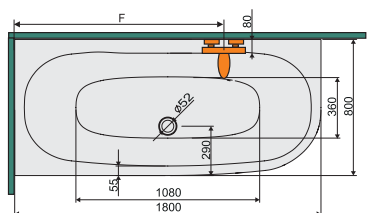

Kádparaván külön rendelhető.
A kádparavánok a 98-101. oldalon található!

balos kád

jobbos kád

Kétoldalról is
használható

Kádszifon
tartozék!

Beépítés:

A kád saját szinthező lábszerkezetére. Ez a garancia alapfeltétele. Továbbá nem ajánlott a kád felső peremére történő ráburkolás. A kád kiemelhetősége biztosított kell hogy legyen. Ezen beépítési szabályok figyelmen kívül hagyásával, a termék a garanciáját elveszíti!