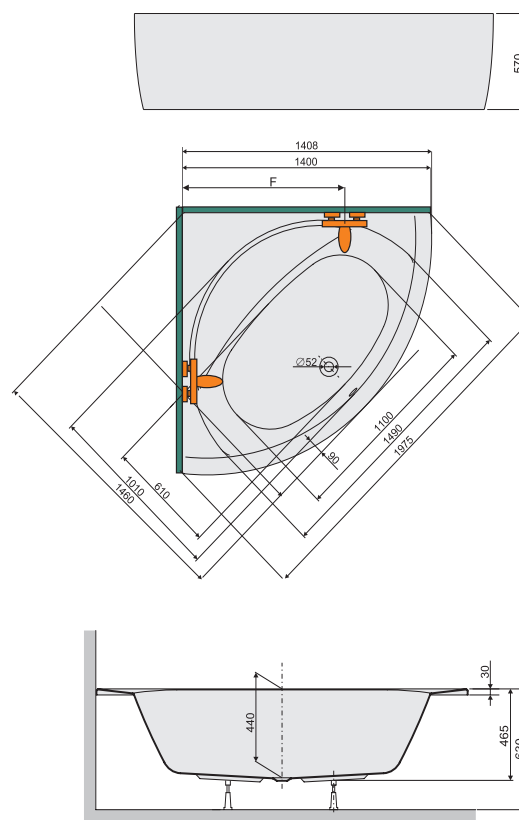

## WSzs/PR 140x140 szimmetrikus sarokkád, ülőrész kialakítással

WSzs/PR bi fürdőkád, hidegburkolattal

WSzs/PR bi fürdőkád, előlappal burkolva

Alapanyag	Tartozék	Rendelhető
 ALAPANYAG SZANITER AKRIL	 SZINTEZŐ LÁB TARTOZÉK	 SZIFON
		 FEJTÁMLÁK, KAPASZKODÓK Rendelhetők!
		 KÁD ELŐLAP Rendelhető!