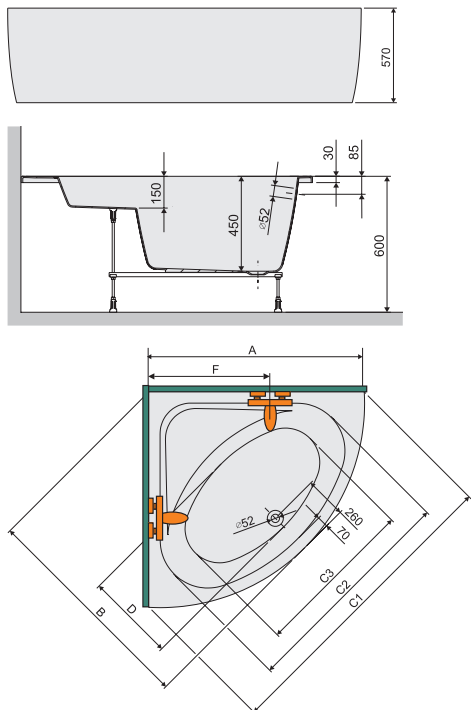

**WOW-M/FUERTA (147. oldal)**  
80x180

**WOW-M/NATUR (146. oldal)**  
70x160  
75x170  
80x180

**WOW-kpl/FREE (144. oldal)**  
80x180

**WOW-kpl/PR (145. oldal)**  
80x180

**WTL/FREE balos  
WTP/FREE jobbos (150. oldal)**  
120x175

**WTL/FREE balos  
WTP/FREE jobbos (151. oldal)**  
135x175

**WAL/CO balos  
WAP/CO jobbos (152. oldal)**  
90x140  
100x140  
100x150  
100x160  
110x170  
120x180

**WAL/FREE balos  
WAP/FREE jobbos (148. oldal)**  
80x140 95x145  
85x140 95x155  
85x145 100x140  
90x140 100x150  
90x150 100x160  
90x160 105x155

**WS/PR (155. oldal)**  
150x150

**WSzs/PR (154. oldal)**  
145x145

**WS/FREE (153. oldal)**  
135x135  
140x140  
145x145  
150x150

**Alapanyag** **Tartozék** **Rendelhető**

ALAPANYAG SZANITER AKRIL  
SZINTEZŐ LÁB TARTOZÉK  
SZIFON  
FEJTÁMLÁK, KAPASZKODÓK Rendelhető!  
KÁD ELŐLAP Rendelhető!

## WS/FREE szimmetrikus sarokkád, ülőrész kialakítással

Szimmetrikus sarokkádak

WS/FREE bi fürdőkád, előlappal burkolva

Ajándék kádláb  
STW-004  
STW-005  
STW-006

**Beépítés:** saját lábszerkezetére, előlappal szerelve, vagy ívesen felfalazva, hideg (esetleg) melegburkolattal.