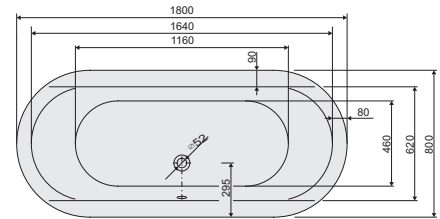

Kádszifon
tartozék!

FÜRDŐKÁD + KÁD ELŐLAP

Termék megnevezése	Termék típus	Cikkszám	SZÍN
Ovális kád (240 liter) komplett lábszettel és előlappal	WOW-kpl/PR 80x180+STW 012	B435914000-01	fehér-bi (01)
			Bruttó ár Ft
			408 000,-