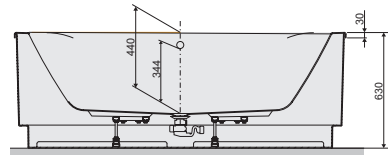

### Tartozék:

- alátámasztó, szintezhető lábszerkezet
- automata leeresztő kádszifon
- gyári előlap

Fejpárna rendelhető!

A kiegészítők: 156. oldalon található.

Kétoldalról is  
használható

Kádszifon  
tartozék!