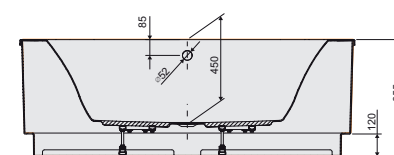

## WOW-kpl/FREE 80x180 térben álló ovális kád gyári előlappal

WOW-kpl/FREE 80x180 ovális kád gyári előlap burkolattal