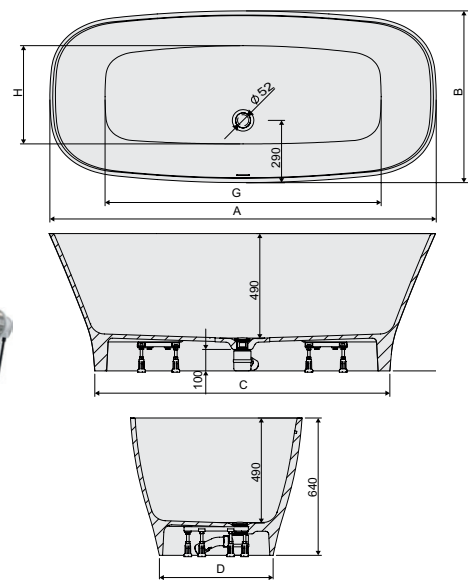

# WOW-M/NATUR öntött műmárvány térben álló kád EGYBEÖNTÖTT KÁDTEST!

**Elérhető kivitel:**  
Egybeöntött kádtest.  
Térben álló kivitel! Öntött műmárvány!

WOW-M/NATUR 80x180 bi öntött márvány térben álló kád

### Tartozék

- egybeöntött kádtest
- alátámasztó, színtezhető lábszerkezet
- leeresztő szifon
- a túlfolyó rész alakú

Rés alakú túlfolyó

Kétoldalról is használható

Kádszifon tartozék!