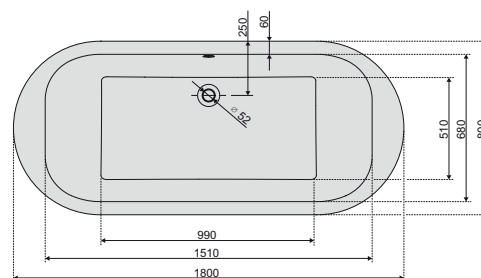

## WOW-kpl/FREE 80x180 térben álló ovális kád gyári előlappal

WOW-kpl/FREE 80x180 ovális kád gyári előlap burkolattal