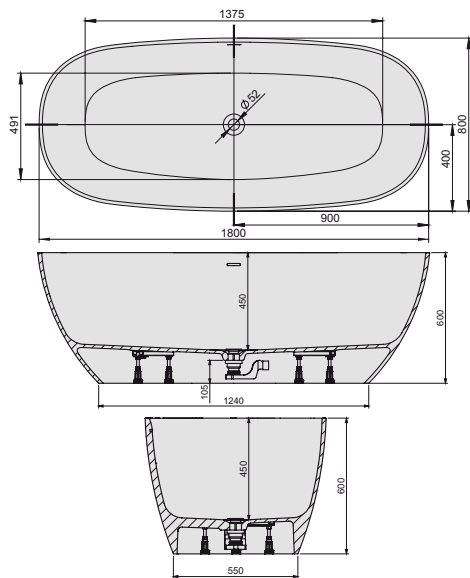

ELÉRHETŐ EXCLUSIVE
MATT FEHÉR SZÍNEN IS